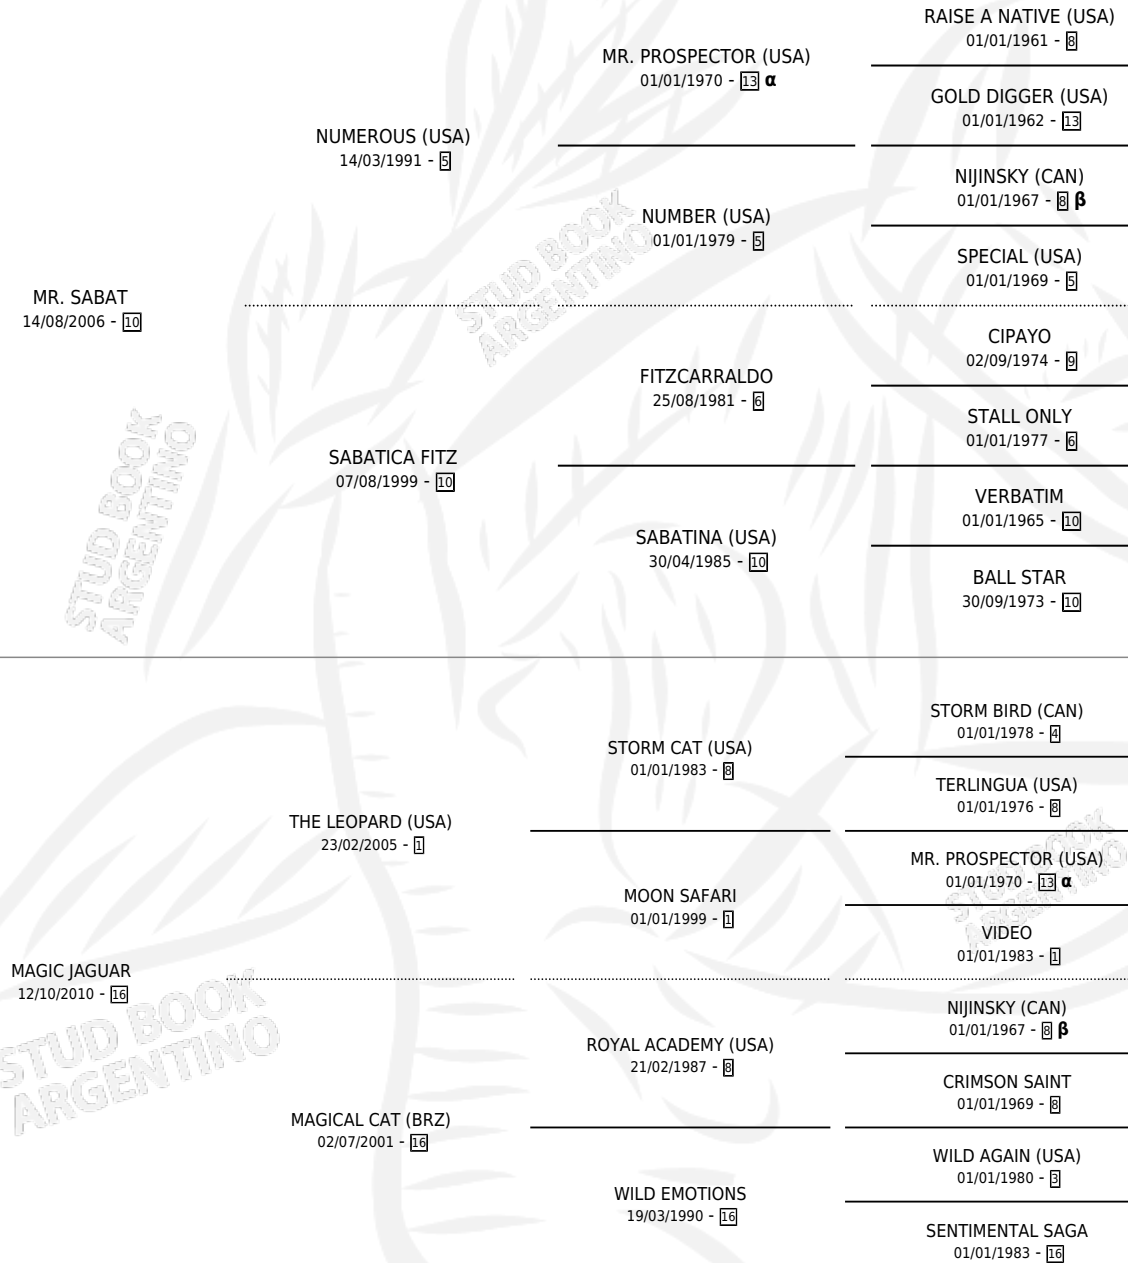

FLOR DE SABAT

por **MR. SABAT** y **MAGIC JAGUAR** por **THE LEOPARD**
(USA)

Argentina · Hembra · Zaino · SP · 14/10/2018
Familia 16-h · Volumen 43

ESTADO

TIPIFICACIÓN SANGUÍNEA	X
TIPIFICACIÓN POR ADN	✓
PASAPORTE	✓
IDENTIFICACIÓN POR MICROCHIP	✓
REPRODUCTOR	X

Lugar de nacimiento: La Sujetada
Criador: Bustos Maximiliano

PEDIGREE

INBREEDING : **α,β**

FLOR DE SABAT

Datos oficiales del Stud Book Argentino

Documento generado el 06/05/2026

studbook.org.ar