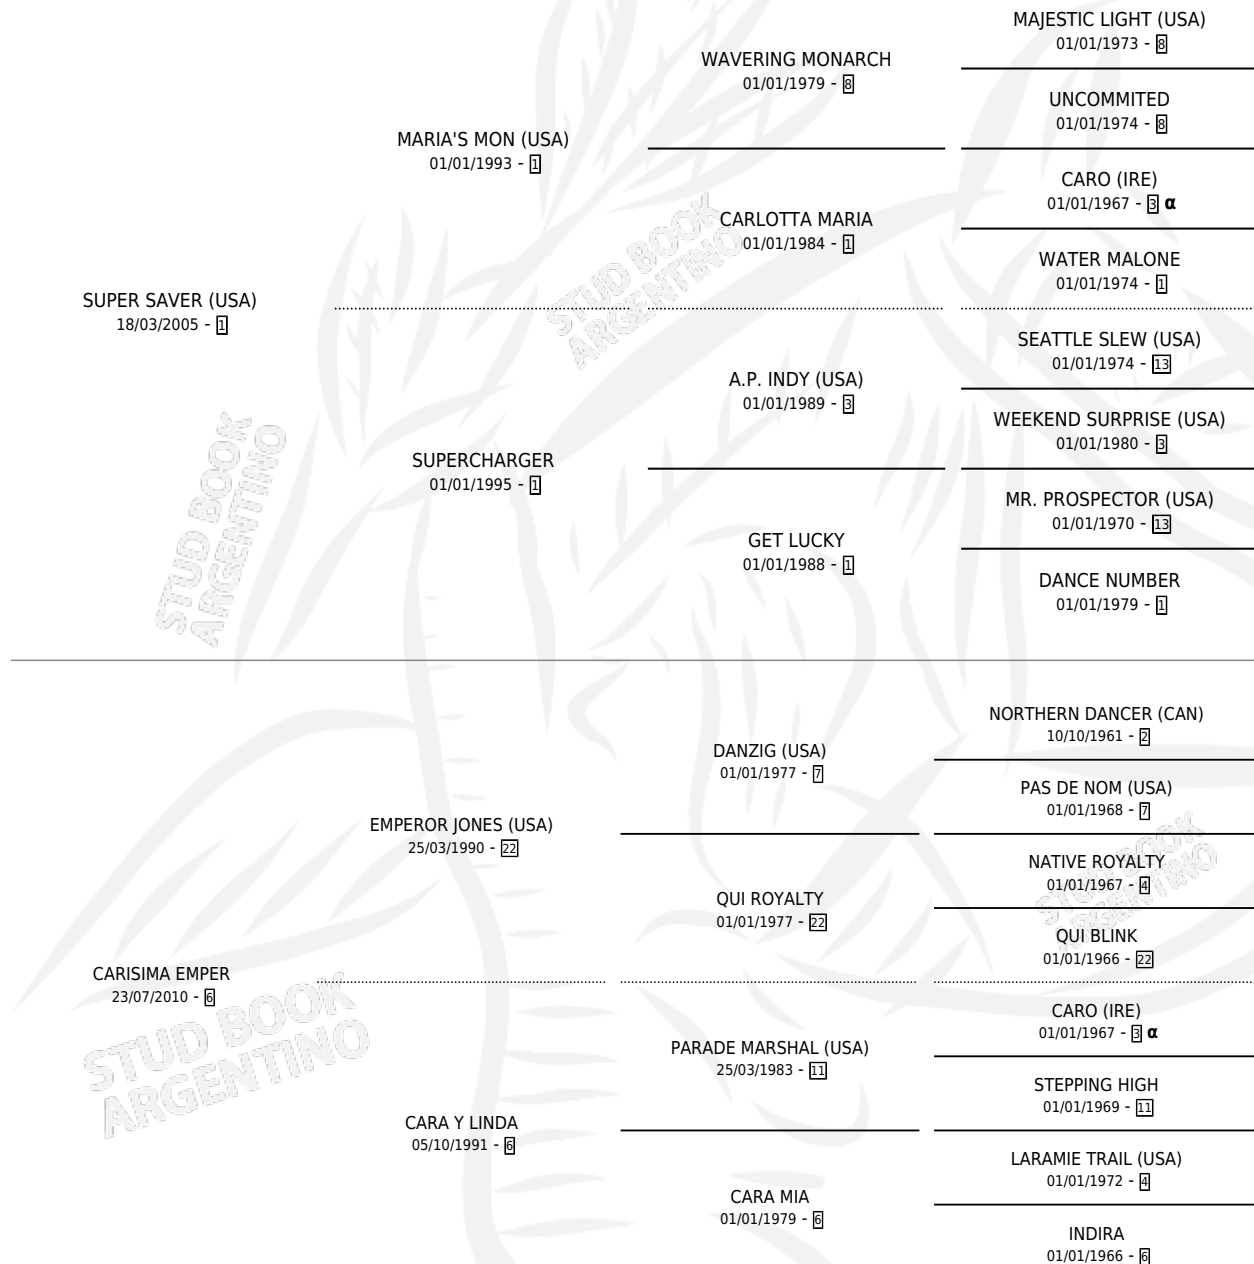

CARISIMA SAVER

por **SUPER SAVER (USA)** y **CARISIMA EMPER** por **EMPEROR JONES (USA)**

Argentina · Hembra · Zaino · SP · 16/10/2018
Familia 6-f · Volumen 43

ESTADO

TIPIFICACIÓN SANGUÍNEA	X
TIPIFICACIÓN POR ADN	✓
PASAPORTE	✓
IDENTIFICACIÓN POR MICROCHIP	✓
REPRODUCTOR	✓

Lugar de nacimiento: Firmamento

Criador: Firmamento

~

HIJOS

	MACHOS	HEMBRAS
1 NACIERON	1	0
SIN ACTUACIONES		

PEDIGREE

INBREEDING : α

CAMPAÑA

Solo carreras oficiales de Argentina

POR EDAD

EDAD	CC	1°	2°	3°	4°	5°	NP	CLC	CLG	CLCG1	CLGG1	IMPORTE	GANANCIA / CC
3 AÑOS	3	0	0	0	0	0	3	0	0	0	0	\$0	\$0
4 AÑOS	9	2	1	2	0	1	3	0	0	0	0	\$1,118,100	\$124,233
5 AÑOS	2	0	0	0	0	0	2	0	0	0	0	\$0	\$0
TOTALES	14	2	1	2	0	1	8	0	0	0	0	\$1,118,100	\$79,864
%		14.3%	7.1%	14.3%	0.0%	7.1%	57.1%	0.0%	0.0%	0.0%	0.0%		

Ganadora de 2 carreras en San Isidro - \$1,118,100, a los 4 años.

POR DISTANCIA

HIPODROMO	CC	1°	2°	3°	4°	5°	NP	CLC	CLG	CLG1	CLGG1	IMPORTE
SAN ISIDRO	12	2	1	2	0	1	6	0	0	0	0	\$1,118,100
1400 MTS	12	2	1	2	0	1	6	0	0	0	0	\$1,118,100
PALERMO	2	0	0	0	0	0	2	0	0	0	0	\$0
1400 MTS	2	0	0	0	0	0	2	0	0	0	0	\$0