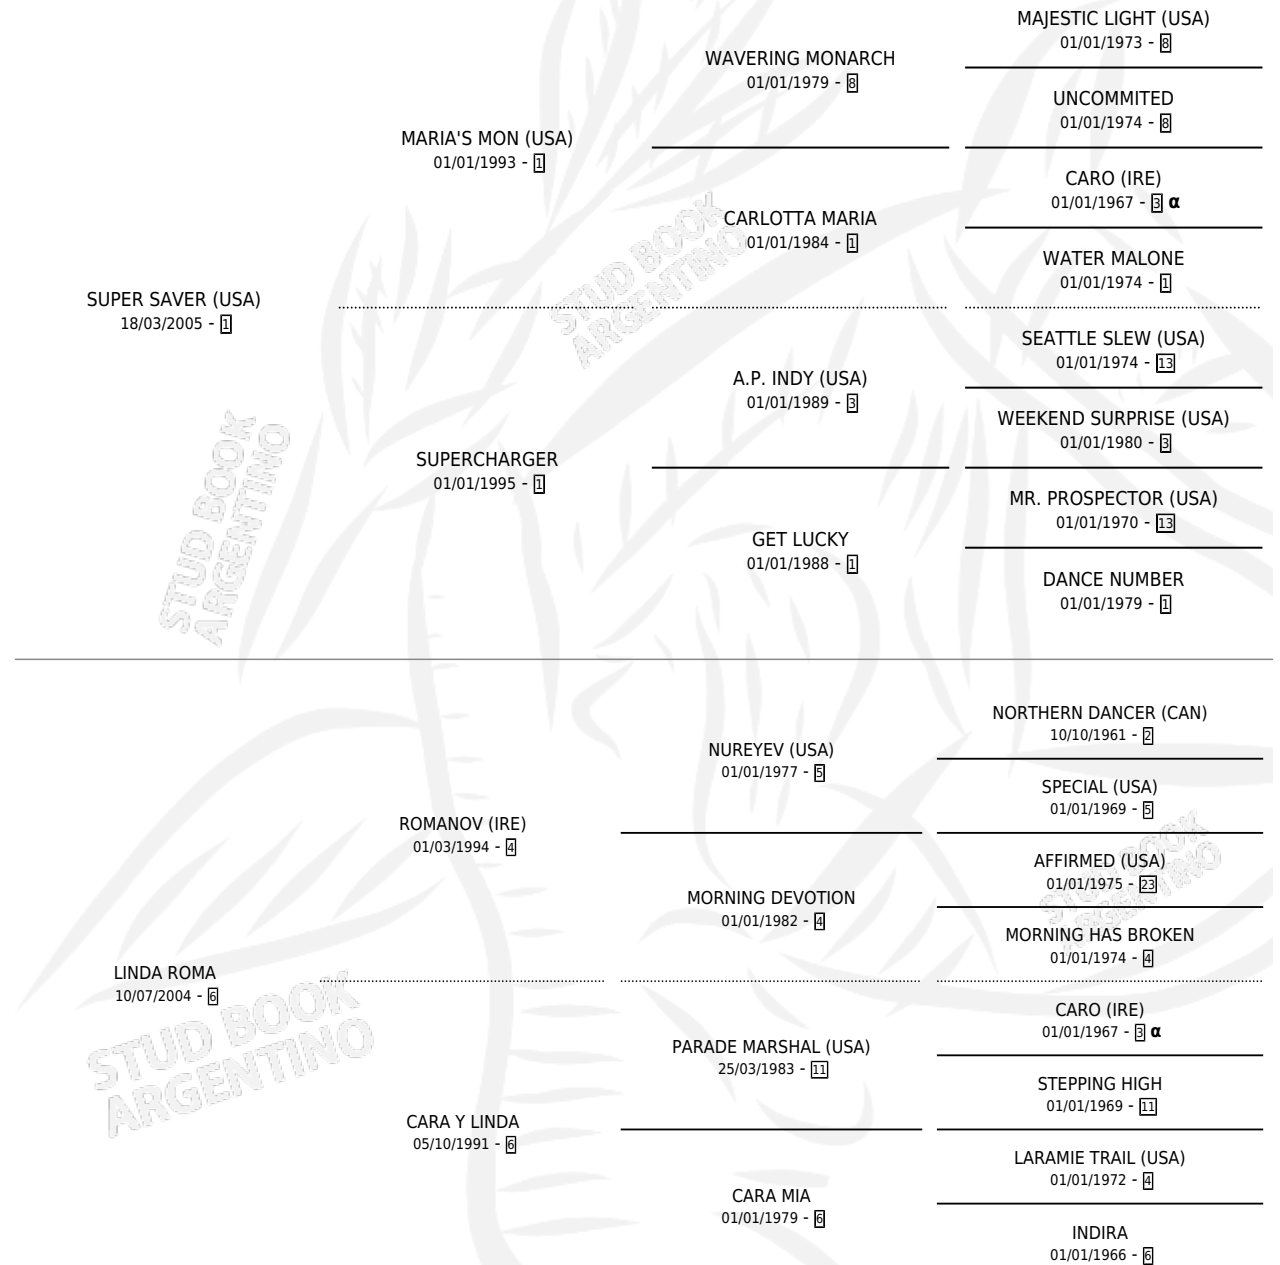

SUPER COLISEO

por **SUPER SAVER (USA)** y **LINDA ROMA** por **ROMANOV (IRE)**

Argentina · Macho · Zaino · SP · 12/10/2018
Familia 6-f · Volumen 43

ESTADO

TIPIFICACIÓN SANGUÍNEA	X
TIPIFICACIÓN POR ADN	✓
PASAPORTE	✓
IDENTIFICACIÓN POR MICROCHIP	✓
REPRODUCTOR	X

Lugar de nacimiento: Firmamento

Criador: Firmamento

PEDIGREE

INBREEDING : α

CAMPAÑA

Solo carreras oficiales de Argentina

POR EDAD

EDAD	CC	1°	2°	3°	4°	5°	NP	CLC	CLG	CLCG1	CLGG1	IMPORTE	GANANCIA / CC
3 AÑOS	2	0	0	0	0	2	0	0	0	0	0	\$33,100	\$16,550
TOTALES	2	0	0	0	0	2	0	0	0	0	0	\$33,100	\$16,550
%		0.0%	0.0%	0.0%	0.0%	100%	0.0%	0.0%	0.0%	0.0%	0.0%		