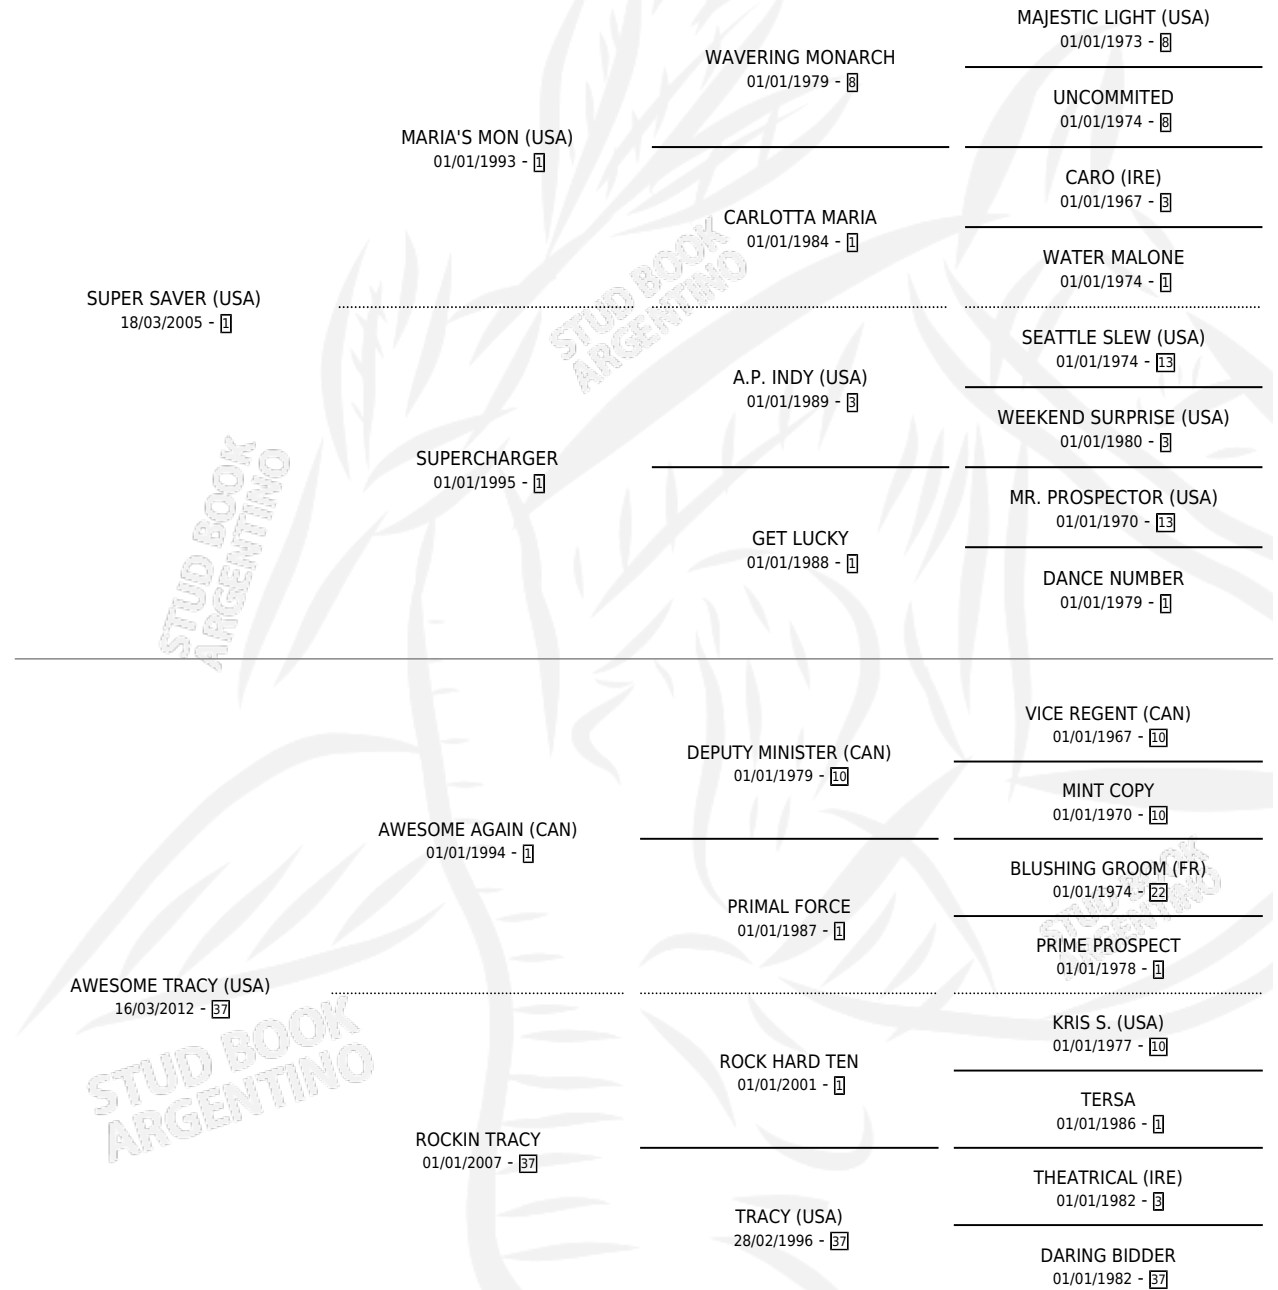

SUPER TRACY

por **SUPER SAVER (USA)** y **AWESOME TRACY (USA)** por
AWESOME AGAIN (CAN)

Argentina · Hembra · Zaino · SP · 18/10/2018
Familia 37 · Volumen 43

ESTADO

TIPIFICACIÓN SANGUÍNEA	X
TIPIFICACIÓN POR ADN	✓
PASAPORTE	✓
IDENTIFICACIÓN POR MICROCHIP	✓
REPRODUCTOR	✓

Lugar de nacimiento: Firmamento

Criador: Firmamento

PEDIGREE

CAMPAÑA

Solo carreras oficiales de Argentina

POR EDAD

EDAD	CC	1°	2°	3°	4°	5°	NP	CLC	CLG	CLCG1	CLGG1	IMPORTE	GANANCIA / CC
3 AÑOS	7	0	2	1	1	0	3	0	0	0	0	\$357,350	\$51,050
4 AÑOS	9	1	3	1	2	1	1	0	0	0	0	\$872,200	\$96,911
5 AÑOS	11	2	1	4	0	1	3	0	0	0	0	\$4,375,250	\$397,750
6 AÑOS	1	0	0	0	0	0	1	0	0	0	0	\$0	\$0
TOTALES	28	3	6	6	3	2	8	0	0	0	0	\$5,604,800	\$200,171
%		10.7%	21.4%	21.4%	10.7%	7.1%	28.6%	0.0%	0.0%	0.0%	0.0%		