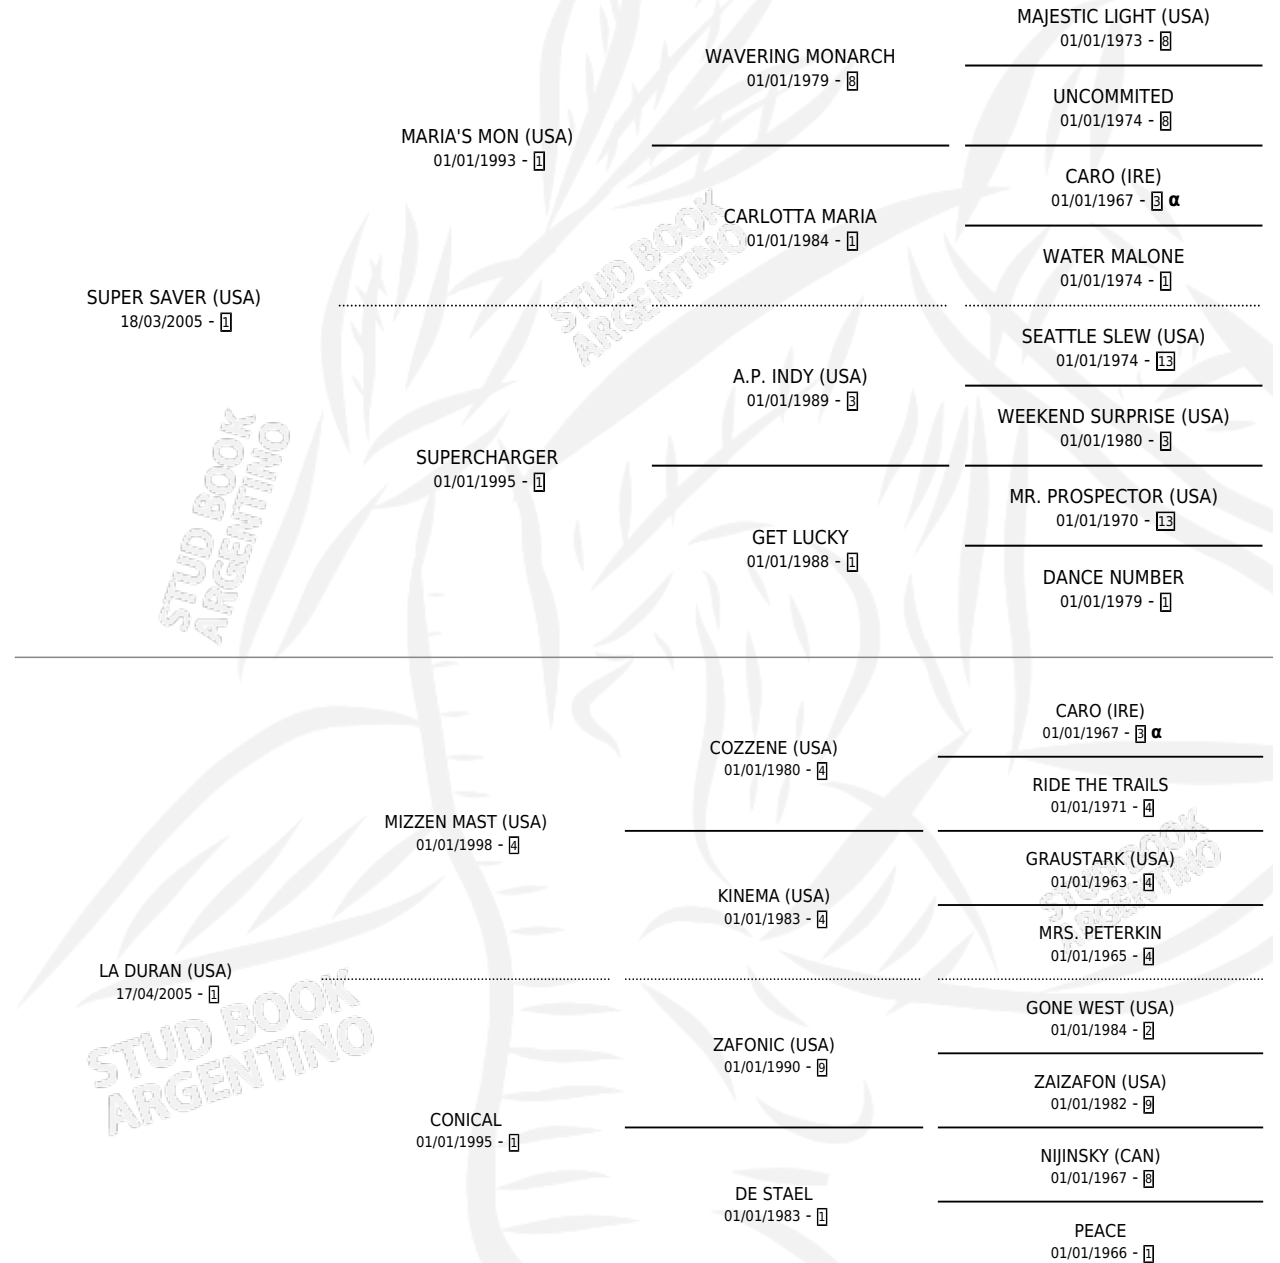

SUPER ESTRELLITA

por **SUPER SAVER (USA)** y **LA DURAN (USA)** por **MIZZEN MAST (USA)**

Argentina · Hembra · Tordillo · SP · 17/10/2018
Familia 1 · Volumen 43

ESTADO

TIPIFICACIÓN SANGUÍNEA	X
TIPIFICACIÓN POR ADN	✓
PASAPORTE	✓
IDENTIFICACIÓN POR MICROCHIP	✓
REPRODUCTOR	X

Lugar de nacimiento: Firmamento

Criador: Firmamento

PEDIGREE

INBREEDING : α

EXPORTACIÓN / IMPORTACIÓN

FECHA	MOVIMIENTO	PAÍS
29/04/2021	EXPORTADO	PERU

SUPER ESTRELLITA

Datos oficiales del Stud Book Argentino