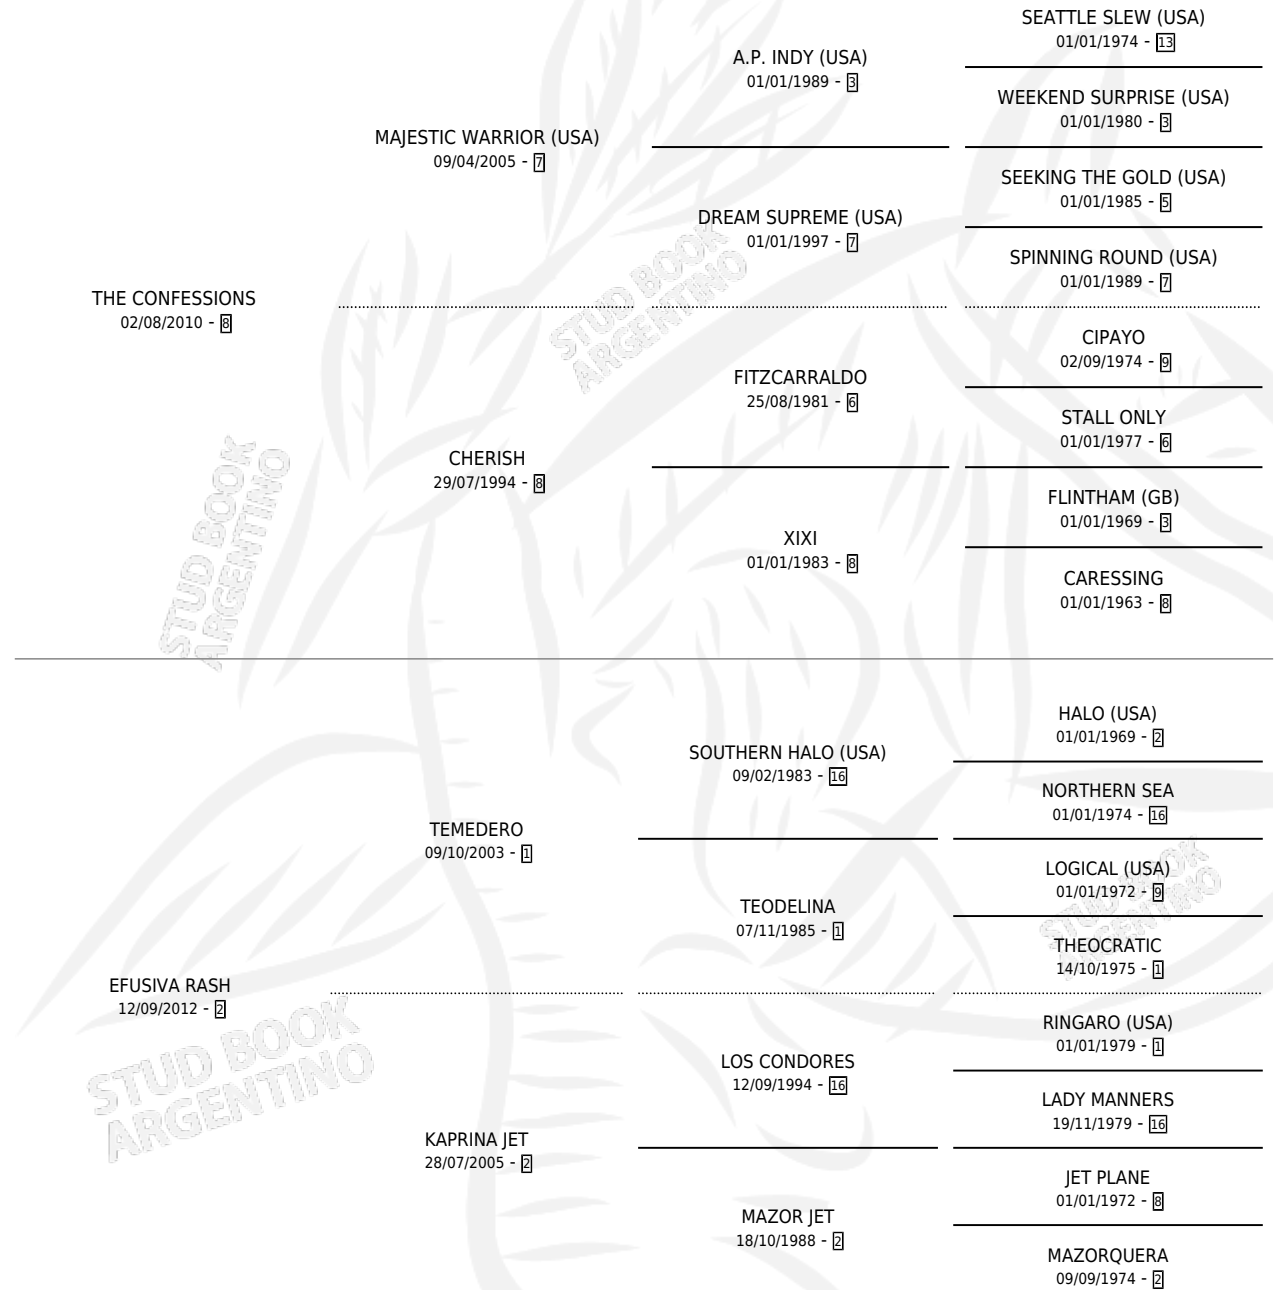

JET RUSH

por THE CONFESSIONS y EFUSIVA RASH por TEMEDERO

Argentina · Hembra · Zaino · SP · 14/10/2018
Familia 2-m · Volumen 43

ESTADO

TIPIFICACIÓN SANGUÍNEA	X
TIPIFICACIÓN POR ADN	✓
PASAPORTE	✓
IDENTIFICACIÓN POR MICROCHIP	✓
REPRODUCTOR	X

Lugar de nacimiento: Gui-ro-ve

Criador: Gui-ro-ve

PEDIGREE

CAMPAÑA

Solo carreras oficiales de Argentina

POR EDAD

EDAD	CC	1°	2°	3°	4°	5°	NP	CLC	CLG	CLCG1	CLGG1	IMPORTE	GANANCIA / CC
3 AÑOS	2	0	0	0	0	0	2	0	0	0	0	\$0	\$0
4 AÑOS	9	0	3	1	0	0	5	0	0	0	0	\$711,750	\$79,083
5 AÑOS	5	1	1	0	0	1	2	0	0	0	0	\$876,000	\$175,200
TOTALES	16	1	4	1	0	1	9	0	0	0	0	\$1,587,750	\$99,234
%		6.3%	25.0%	6.3%	0.0%	6.3%	56.3%	0.0%	0.0%	0.0%	0.0%		