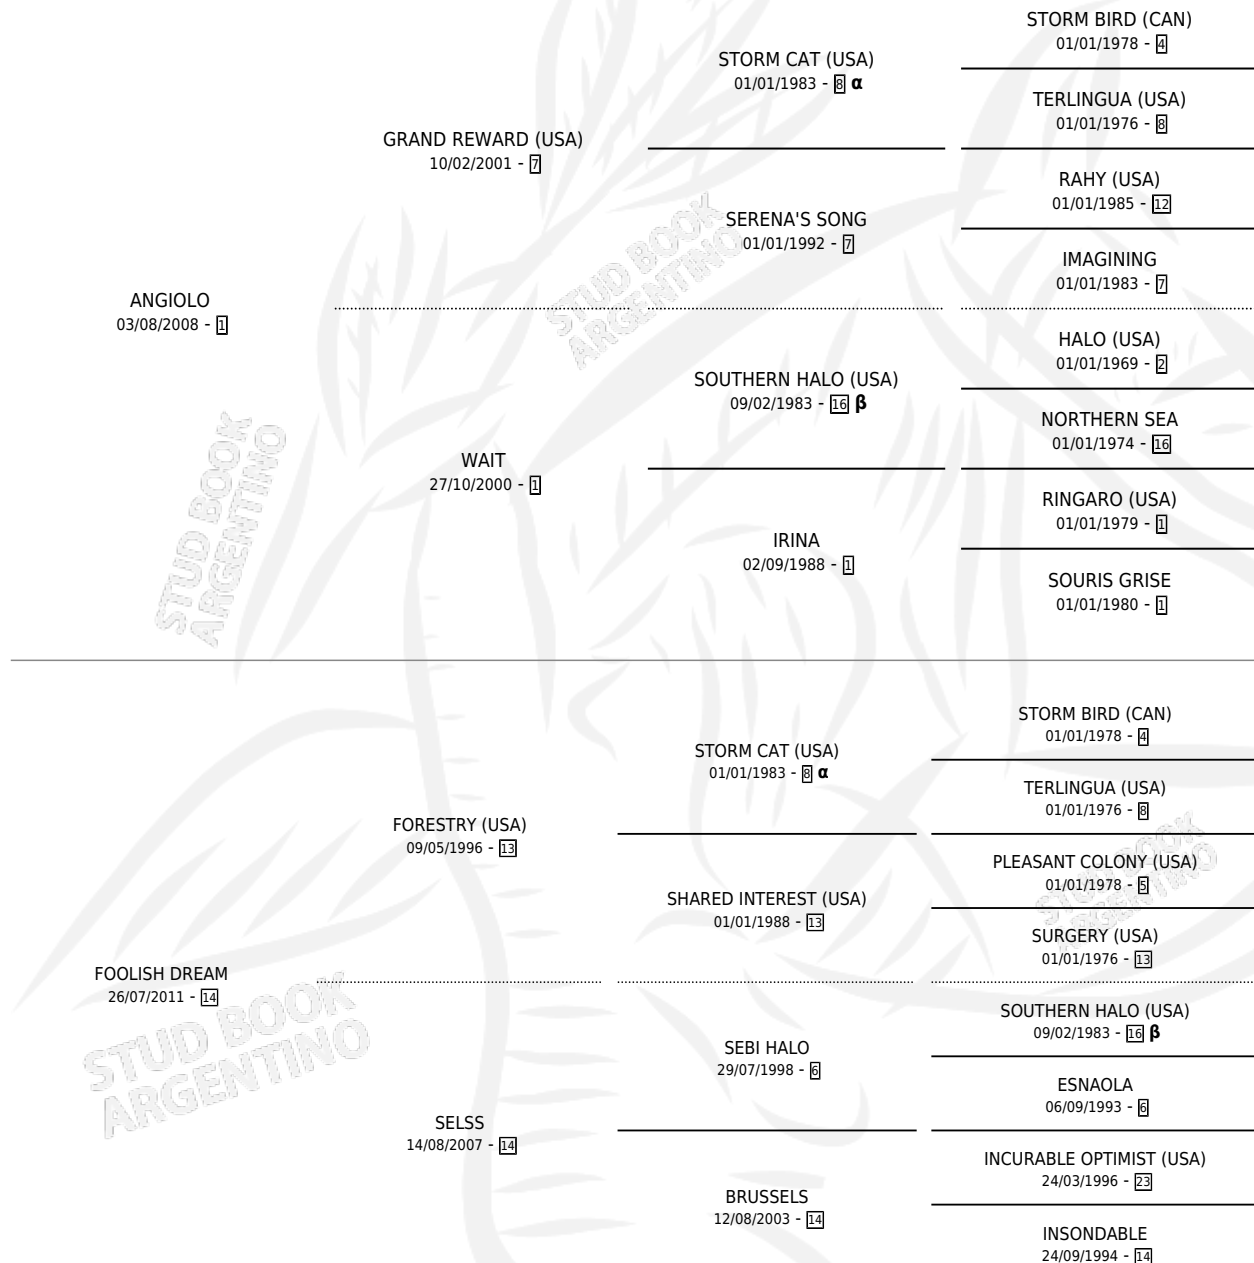

AUSTRALIAN DREAM

por ANGIOLO y FOOLISH DREAM por FORESTRY (USA)

Argentina · Hembra · Alazan · SP · 29/09/2018
Familia 14 · Volumen 43

ESTADO

TIPIFICACIÓN SANGUÍNEA	X
TIPIFICACIÓN POR ADN	✓
PASAPORTE	✓
IDENTIFICACIÓN POR MICROCHIP	✓
REPRODUCTOR	✓

Lugar de nacimiento: El Paraiso
Criador: El Paraiso

~

HIJOS

	MACHOS	HEMBRAS
2 NACIERON	0	2
SIN ACTUACIONES		

PEDIGREE

INBREEDING : α, β

CAMPAÑA

Solo carreras oficiales de Argentina

Ganadora de 4 carreras en San Isidro y La Plata - \$2,745,188, a los 3 y 4 años, incluso 2da Handicap Republica Del Paraguay, 4ta Handicap Fornara.

POR DISTANCIA

HIPODROMO	CC	1°	2°	3°	4°	5°	NP	CLC	CLG	CLCG1	CLGG1	IMPORTE
LA PLATA	5	2	1	0	2	0	0	0	0	0	0	\$1,508,988
1000 MTS	2	0	0	0	2	0	0	0	0	0	0	\$247,413
1200 MTS	1	0	1	0	0	0	0	0	0	0	0	\$340,000
1100 MTS	2	2	0	0	0	0	0	0	0	0	0	\$921,575
SAN ISIDRO	5	2	0	0	1	0	2	0	0	0	0	\$1,236,200
1200 MTS	2	1	0	0	1	0	0	0	0	0	0	\$707,200
1000 MTS	3	1	0	0	0	0	2	0	0	0	0	\$529,000