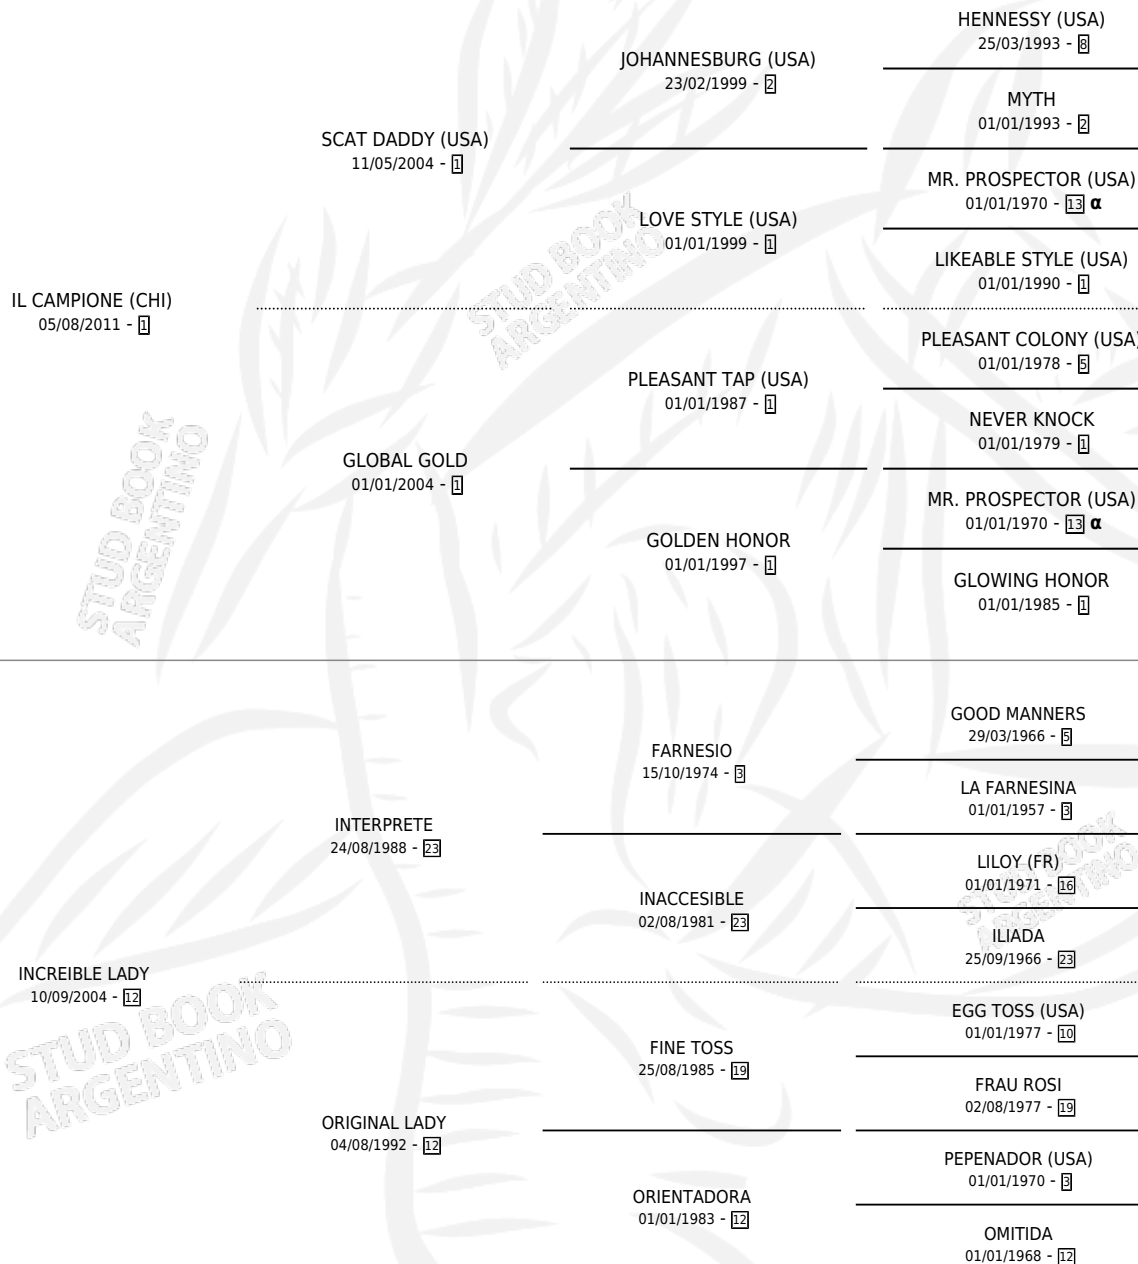

EASTER LILY

por **IL CAMPIONE (CHI)** y **INCREIBLE LADY** por **INTERPRETE**

Argentina · Hembra · Zaino · SP · 30/09/2018
Familia 12-d · Volumen 43

ESTADO

TIPIFICACIÓN SANGUÍNEA	X
TIPIFICACIÓN POR ADN	✓
PASAPORTE	✓
IDENTIFICACIÓN POR MICROCHIP	✓
REPRODUCTOR	✓

Lugar de nacimiento: El Paraiso
Criador: El Paraiso

~

HIJOS

	MACHOS	HEMBRAS
2 NACIERON	0	2
SIN ACTUACIONES		

PEDIGREE

INBREEDING : α

CAMPAÑA

Solo carreras oficiales de Argentina

Ganadora de 4 carreras en Palermo y La Plata - \$6,170,730, a los 4 y 5 años.

POR DISTANCIA

HIPODROMO	CC	1°	2°	3°	4°	5°	NP	CLC	CLG	CLCG1	CLGG1	IMPORTE
LA PLATA	3	1	1	1	0	0	0	0	0	0	0	\$1,318,980
1500 MTS	1	0	1	0	0	0	0	0	0	0	0	\$408,980
1400 MTS	2	1	0	1	0	0	0	0	0	0	0	\$910,000
PALERMO	6	3	3	0	0	0	0	0	0	0	0	\$4,305,000
1200 MTS	4	2	2	0	0	0	0	0	0	0	0	\$2,206,250
1400 MTS	2	1	1	0	0	0	0	0	0	0	0	\$2,098,750
SAN ISIDRO	6	0	2	1	1	0	2	0	0	0	0	\$546,750
1400 MTS	2	0	0	0	1	0	1	0	0	0	0	\$78,500
1200 MTS	4	0	2	1	0	0	1	0	0	0	0	\$468,250