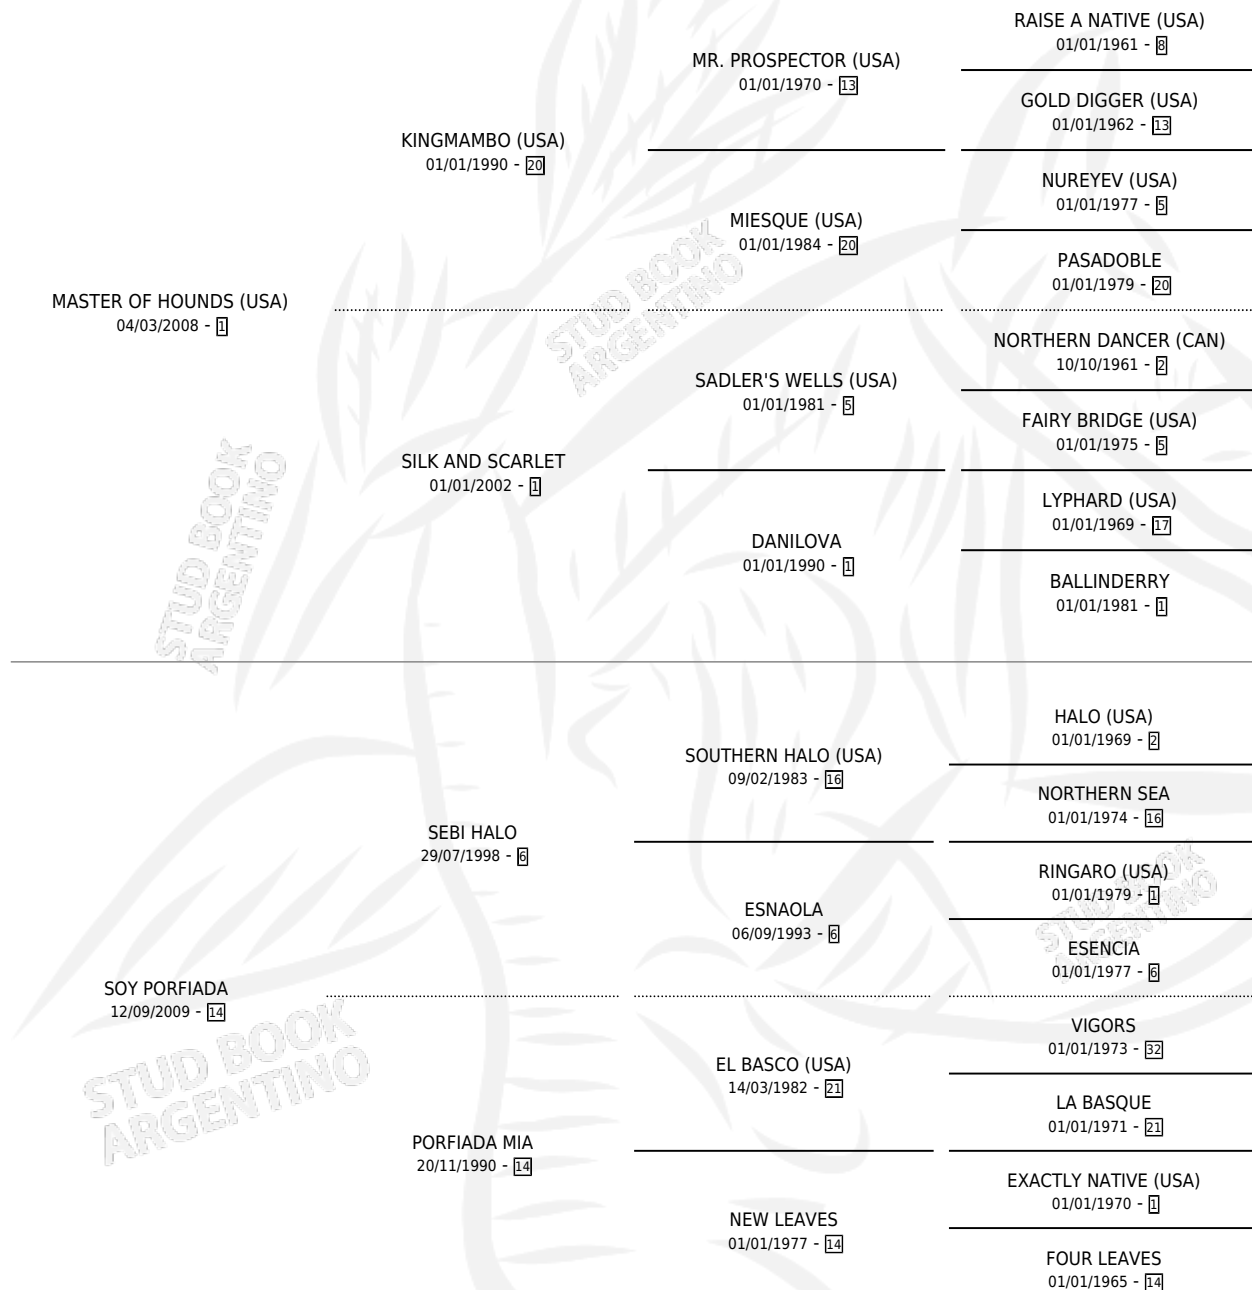

MASTER TANGO

por **MASTER OF HOUNDS (USA)** y **SOY PORFIADA** por **SEBI HALO**

Argentina · Macho · Zaino · SP · 01/10/2018
Familia 14-e · Volumen 43

ESTADO

TIPIFICACIÓN SANGUÍNEA	X
TIPIFICACIÓN POR ADN	✓
PASAPORTE	✓
IDENTIFICACIÓN POR MICROCHIP	✓
REPRODUCTOR	X

Lugar de nacimiento: El Paraiso
Criador: El Paraiso

PEDIGREE

CAMPAÑA

Solo carreras oficiales de Argentina

POR EDAD

EDAD	CC	1°	2°	3°	4°	5°	NP	CLC	CLG	CLCG1	CLGG1	IMPORTE	GANANCIA / CC
4 AÑOS	17	1	0	0	4	3	9	0	0	0	0	\$1,549,777	\$91,163
5 AÑOS	9	0	0	0	0	1	8	0	0	0	0	\$346,500	\$38,500
TOTALES	26	1	0	0	4	4	17	0	0	0	0	\$1,896,277	\$72,934
%		3.8%	0.0%	0.0%	15.4%	15.4%	65.4%	0.0%	0.0%	0.0%	0.0%		