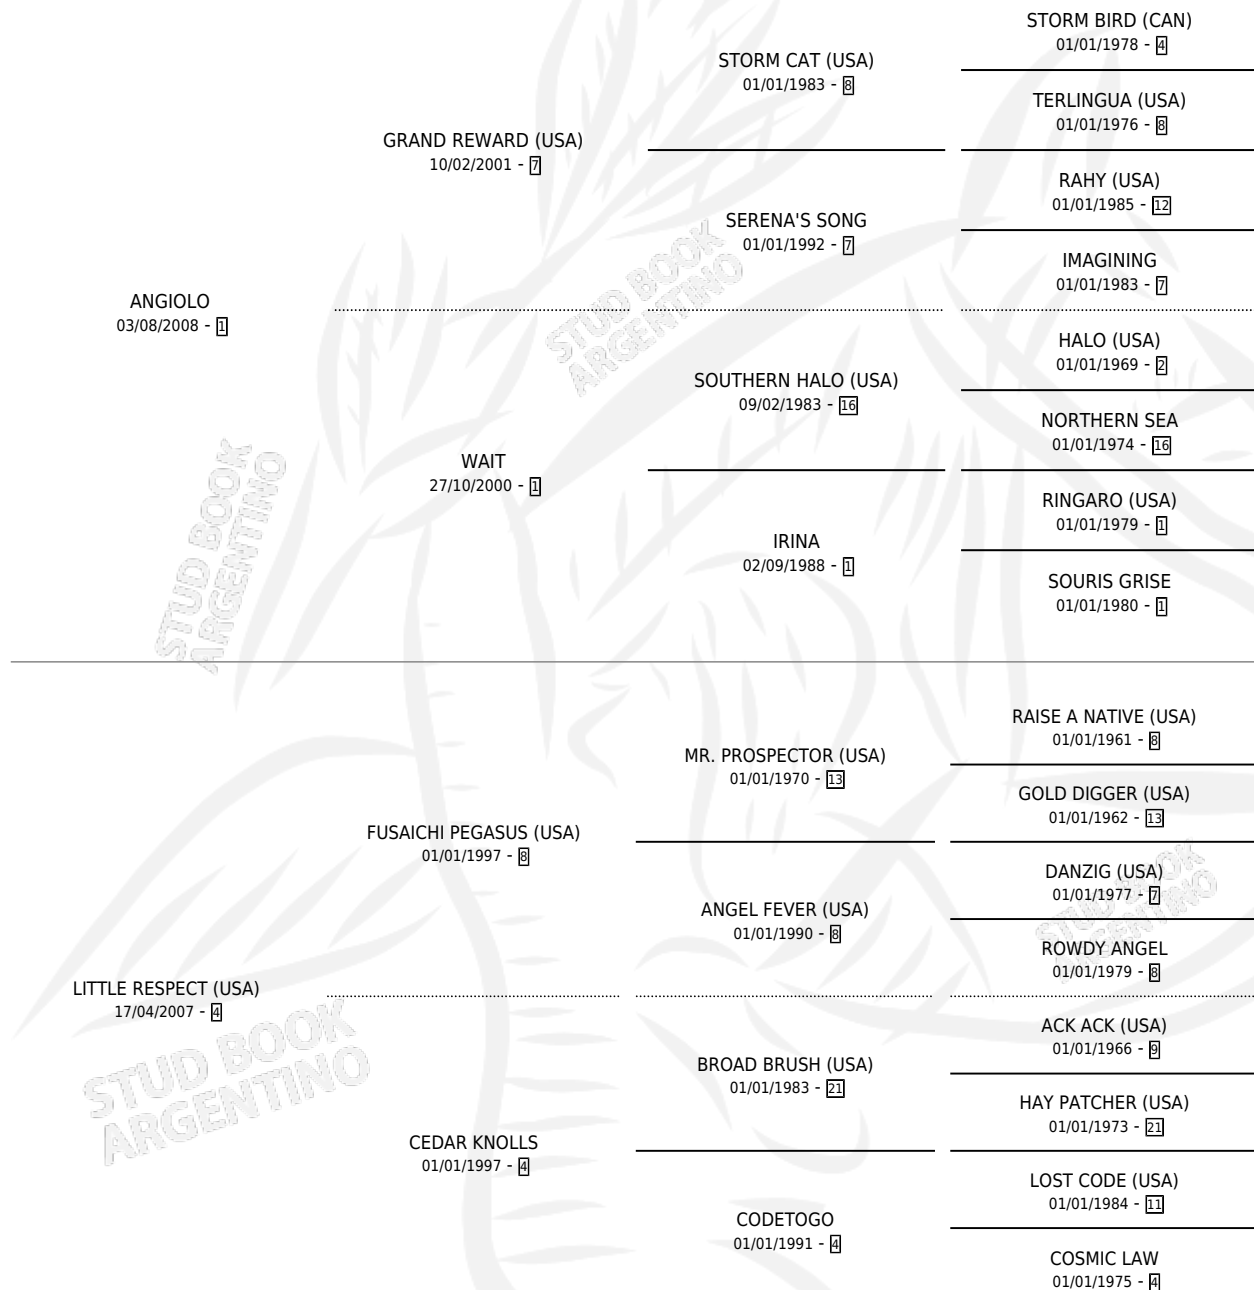

AT A GLANCE

por **ANGIOLO** y **LITTLE RESPECT (USA)** por **FUSAICHI PEGASUS (USA)**

Argentina · Hembra · Zaino · SP · 05/10/2018
Familia 4-d · Volumen 43

ESTADO

TIPIFICACIÓN SANGUÍNEA	X
TIPIFICACIÓN POR ADN	✓
PASAPORTE	✓
IDENTIFICACIÓN POR MICROCHIP	✓
REPRODUCTOR	✓

Lugar de nacimiento: El Paraiso
Criador: El Paraiso

~

HIJOS

	MACHOS	HEMBRAS
2 NACIERON	1	1
SIN ACTUACIONES		

PEDIGREE

CAMPAÑA

Solo carreras oficiales de Argentina

POR EDAD