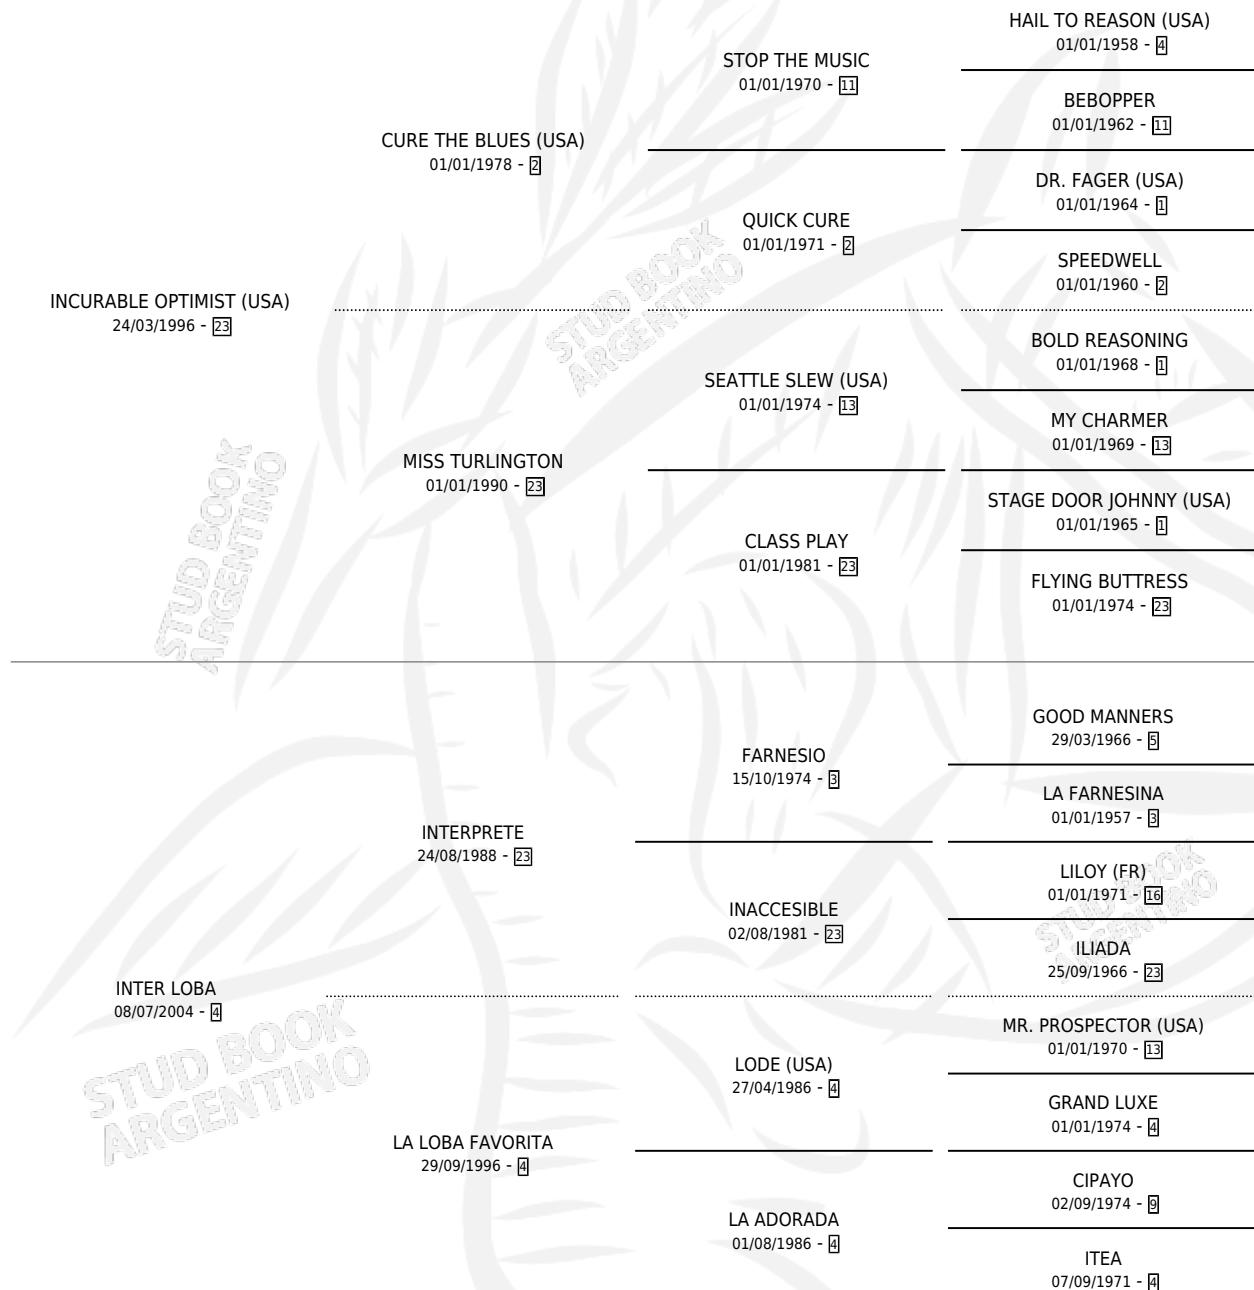

BARLOBA

por INCURABLE OPTIMIST (USA) y INTER LOBA por INTERPRETE

Argentina · Hembra · Alazan · SP · 09/10/2018
Familia 4-b · Volumen 43

ESTADO

TIPIFICACIÓN SANGUÍNEA	X
TIPIFICACIÓN POR ADN	✓
PASAPORTE	✓
IDENTIFICACIÓN POR MICROCHIP	✓
REPRODUCTOR	X

Lugar de nacimiento: El Paraiso

Criador: El Paraiso

PEDIGREE

CAMPAÑA

Solo carreras oficiales de Argentina

POR EDAD

EDAD	CC	1°	2°	3°	4°	5°	NP	CLC	CLG	CLCG1	CLGG1	IMPORTE	GANANCIA / CC
2 AÑOS	1	0	0	0	0	0	1	0	0	0	0	\$0	\$0
TOTALES	1	0	0	0	0	0	1	0	0	0	0	\$0	\$0
%		0.0%	0.0%	0.0%	0.0%	0.0%	100%	0.0%	0.0%	0.0%	0.0%		