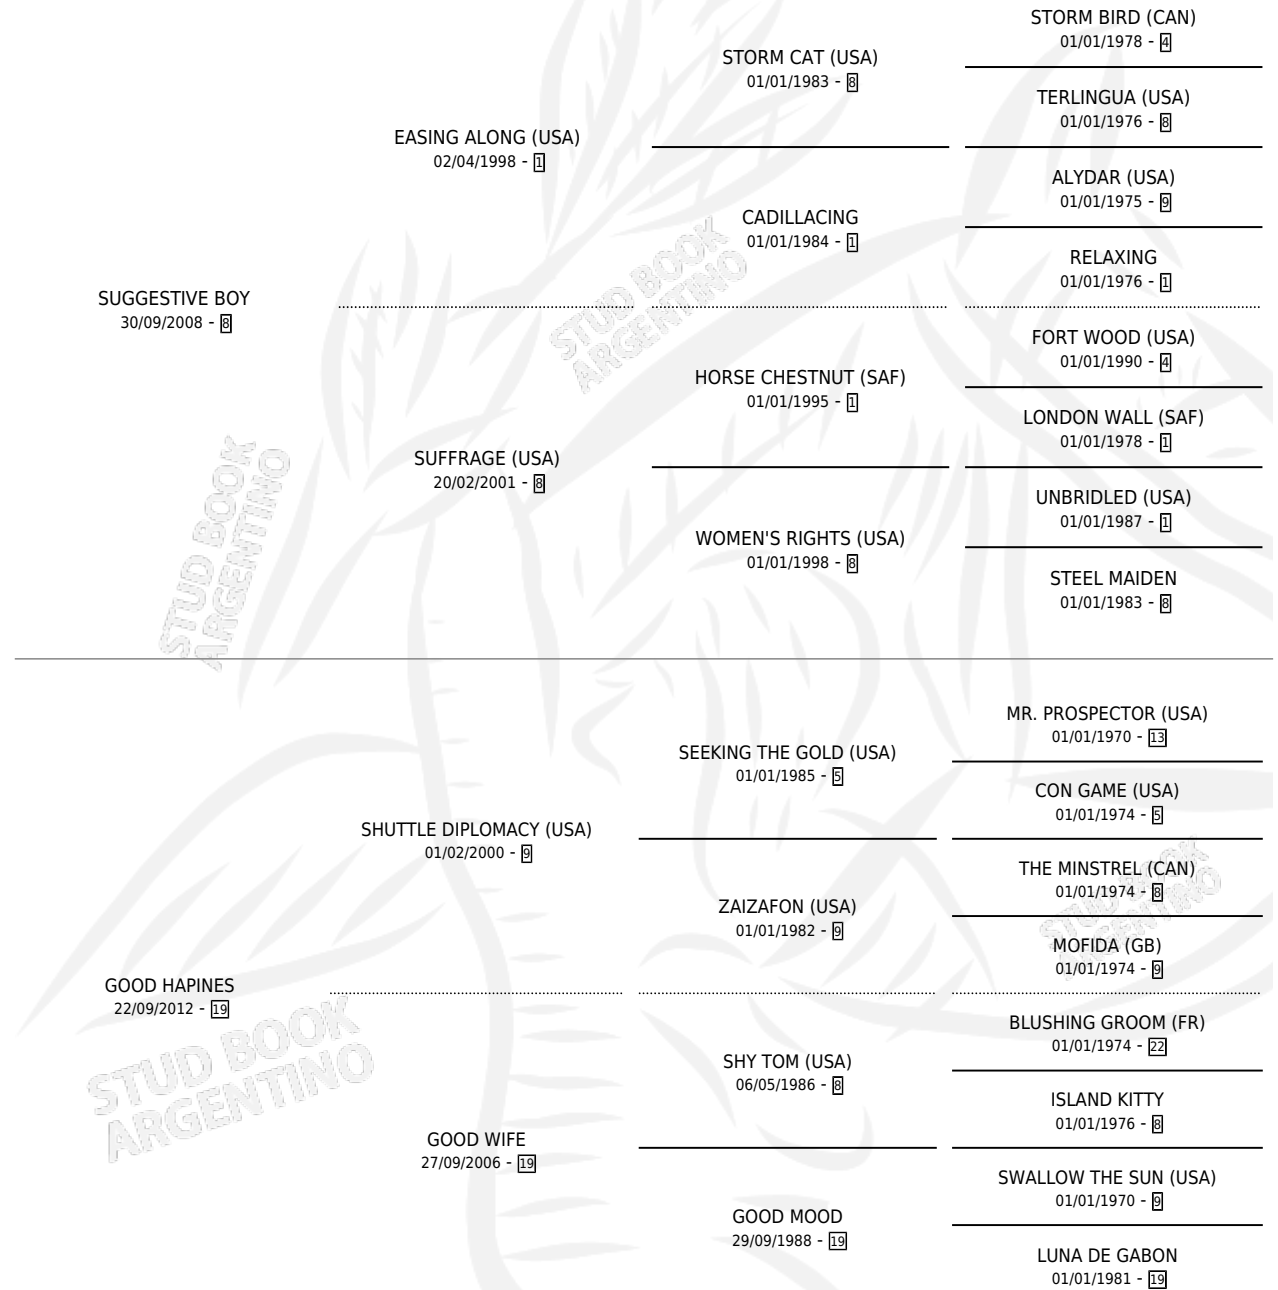

GOOD MACHO

por **SUGGESTIVE BOY** y **GOOD HAPINES** por **SHUTTLE DIPLOMACY (USA)**

Argentina · Macho · Alazan · SP · 10/10/2018
Familia 19-c · Volumen 43

ESTADO

TIPIFICACIÓN SANGUÍNEA	X
TIPIFICACIÓN POR ADN	✓
PASAPORTE	✓
IDENTIFICACIÓN POR MICROCHIP	✓
REPRODUCTOR	X

Lugar de nacimiento: Alentue
Criador: Alentue

PEDIGREE

CAMPAÑA

Solo carreras oficiales de Argentina

POR EDAD

EDAD	CC	1°	2°	3°	4°	5°	NP	CLC	CLG	CLCG1	CLGG1	IMPORTE	GANANCIA / CC
3 AÑOS	6	0	2	0	0	0	4	0	0	0	0	\$369,600	\$61,600
4 AÑOS	18	2	4	1	2	2	7	0	0	0	0	\$2,377,630	\$132,091
5 AÑOS	1	0	0	0	0	0	1	0	0	0	0	\$31,500	\$31,500
TOTALES	25	2	6	1	2	2	12	0	0	0	0	\$2,778,730	\$111,149
%		8.0%	24.0%	4.0%	8.0%	8.0%	48.0%	0.0%	0.0%	0.0%	0.0%		