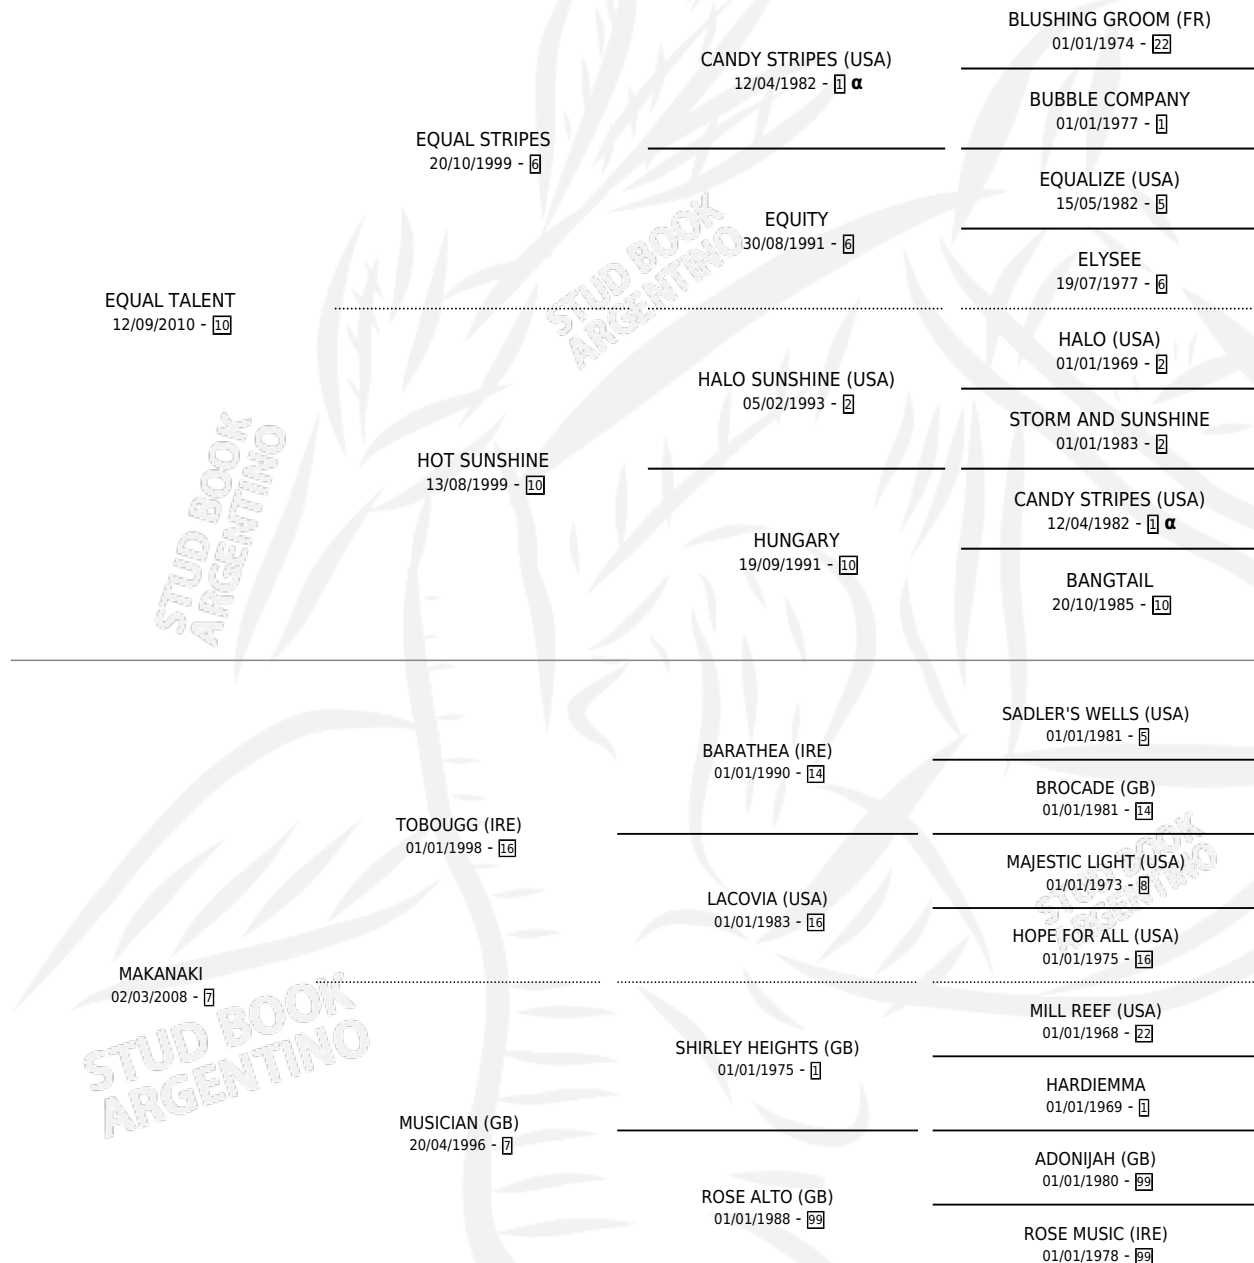

MAGIC TALENT

por **EQUAL TALENT** y **MAKANAKI** por **TOBOUGG (IRE)**

Argentina · Macho · Zaino Doradillo · SP · 05/10/2018
Familia 7 · Volumen 43

ESTADO

TIPIFICACIÓN SANGUÍNEA	X
TIPIFICACIÓN POR ADN	✓
PASAPORTE	✓
IDENTIFICACIÓN POR MICROCHIP	✓
REPRODUCTOR	X

Lugar de nacimiento: Don Yayo

Criador: Stud Aladino S.R.L.

PEDIGREE

INBREEDING : α