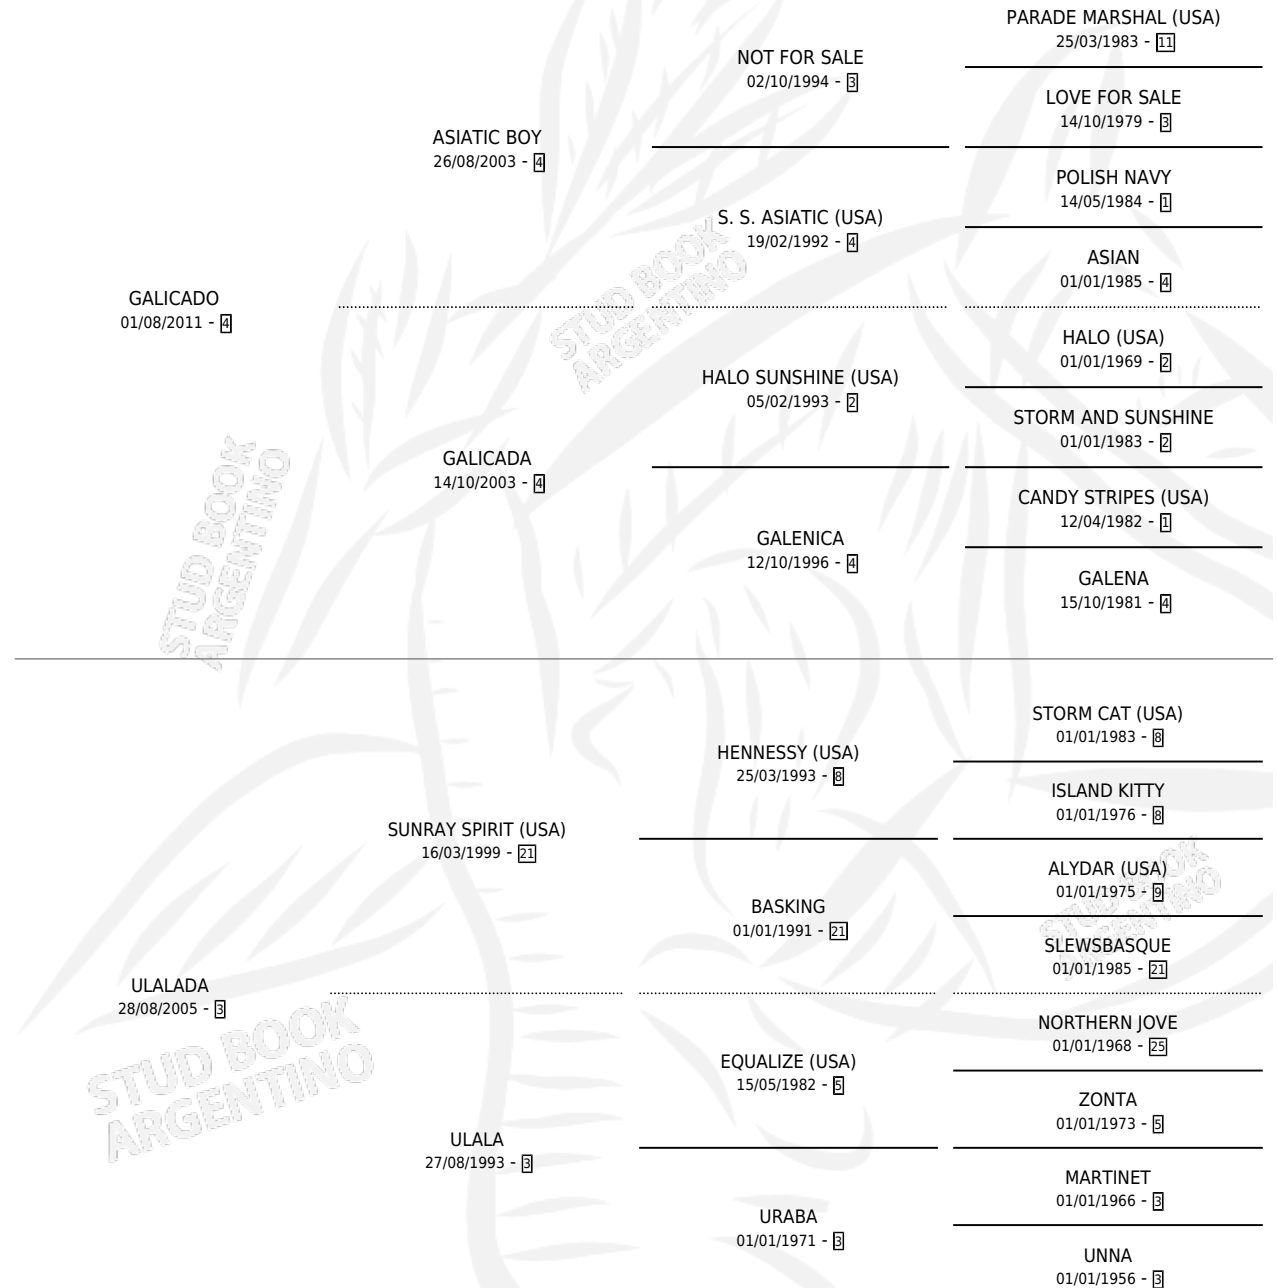

UNIFICO

por GALICADO y ULALADA por SUNRAY SPIRIT (USA)

Argentina · Macho · Zaino · SP · 03/10/2018
Familia 3-d · Volumen 43

ESTADO

TIPIFICACIÓN SANGUÍNEA	X
TIPIFICACIÓN POR ADN	✓
PASAPORTE	✓
IDENTIFICACIÓN POR MICROCHIP	✓
REPRODUCTOR	X

Lugar de nacimiento: El Turf

Criador: El Turf

PEDIGREE

CAMPAÑA

Solo carreras oficiales de Argentina

POR EDAD

EDAD	CC	1°	2°	3°	4°	5°	NP	CLC	CLG	CLCG1	CLGG1	IMPORTE	GANANCIA / CC
3 AÑOS	1	0	0	0	0	0	1	0	0	0	0	\$0	\$0
TOTALES	1	0	0	0	0	0	1	0	0	0	0	\$0	\$0
%		0.0%	0.0%	0.0%	0.0%	0.0%	100%	0.0%	0.0%	0.0%	0.0%		