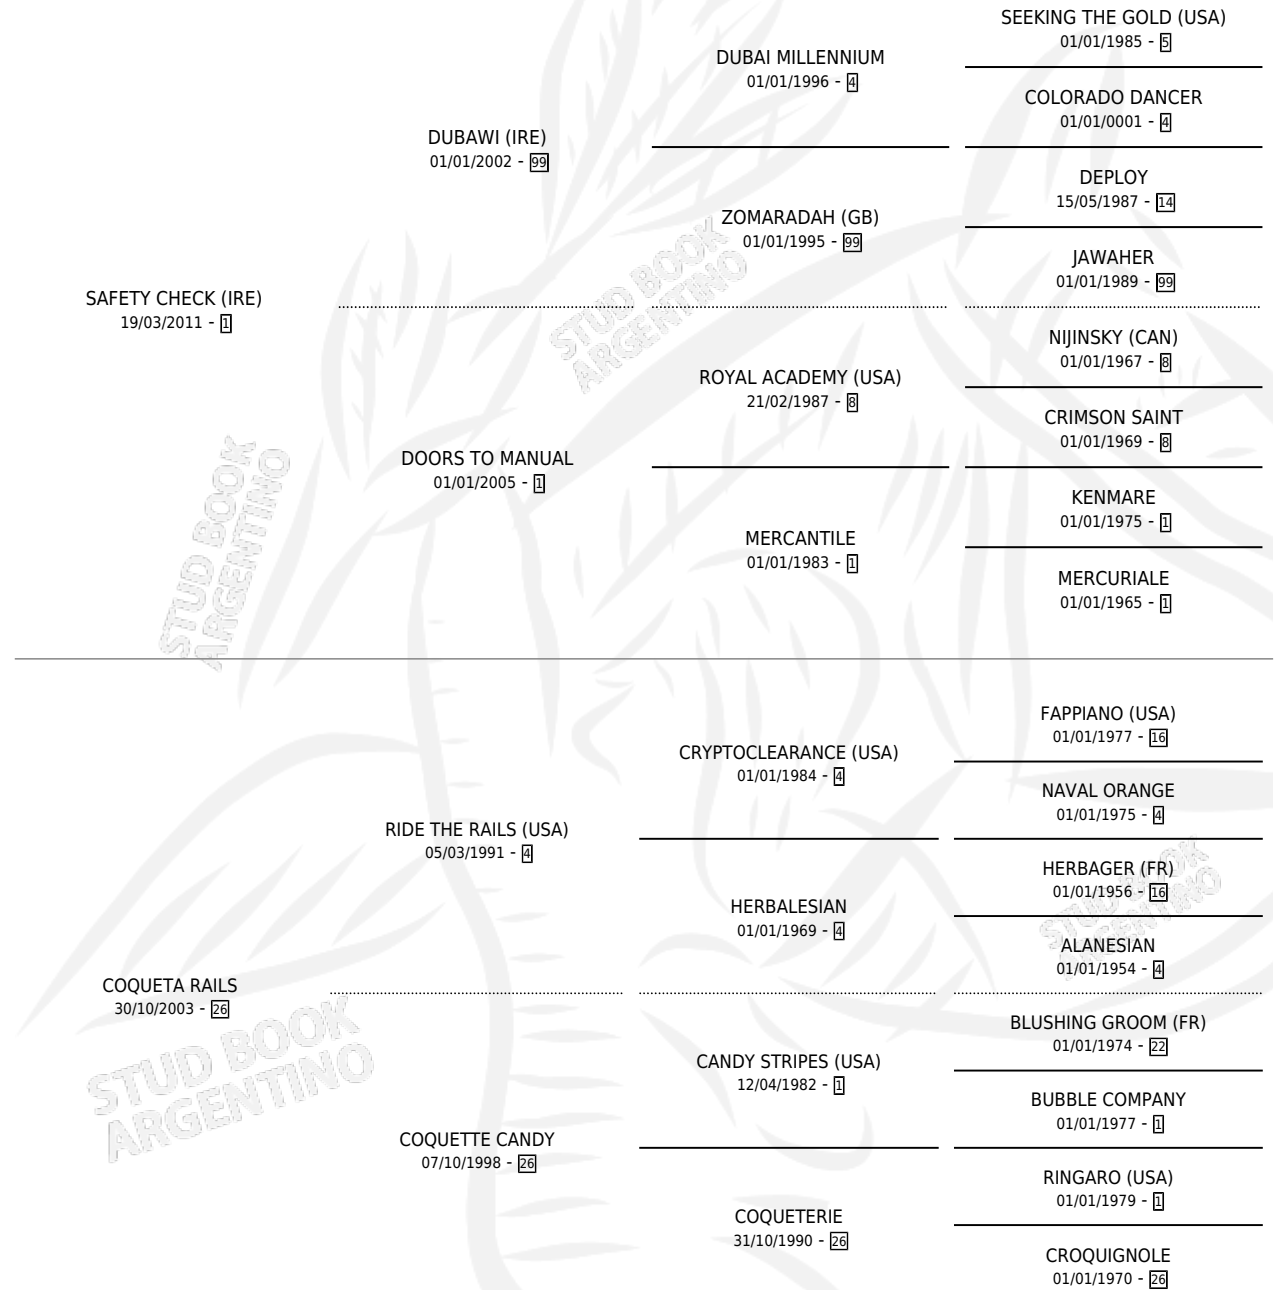

CHECKA

por SAFETY CHECK (IRE) y COQUETA RAILS por RIDE THE RAILS (USA)

Argentina · Hembra · Alazan · SP · 05/10/2018
Familia 26 · Volumen 43

ESTADO

TIPIFICACIÓN SANGUÍNEA	X
TIPIFICACIÓN POR ADN	✓
PASAPORTE	✓
IDENTIFICACIÓN POR MICROCHIP	✓
REPRODUCTOR	✓

Lugar de nacimiento: El Turf
Criador: El Turf

~

HIJOS

	MACHOS	HEMBRAS
1 NACIERON	0	1
SIN ACTUACIONES		

PEDIGREE