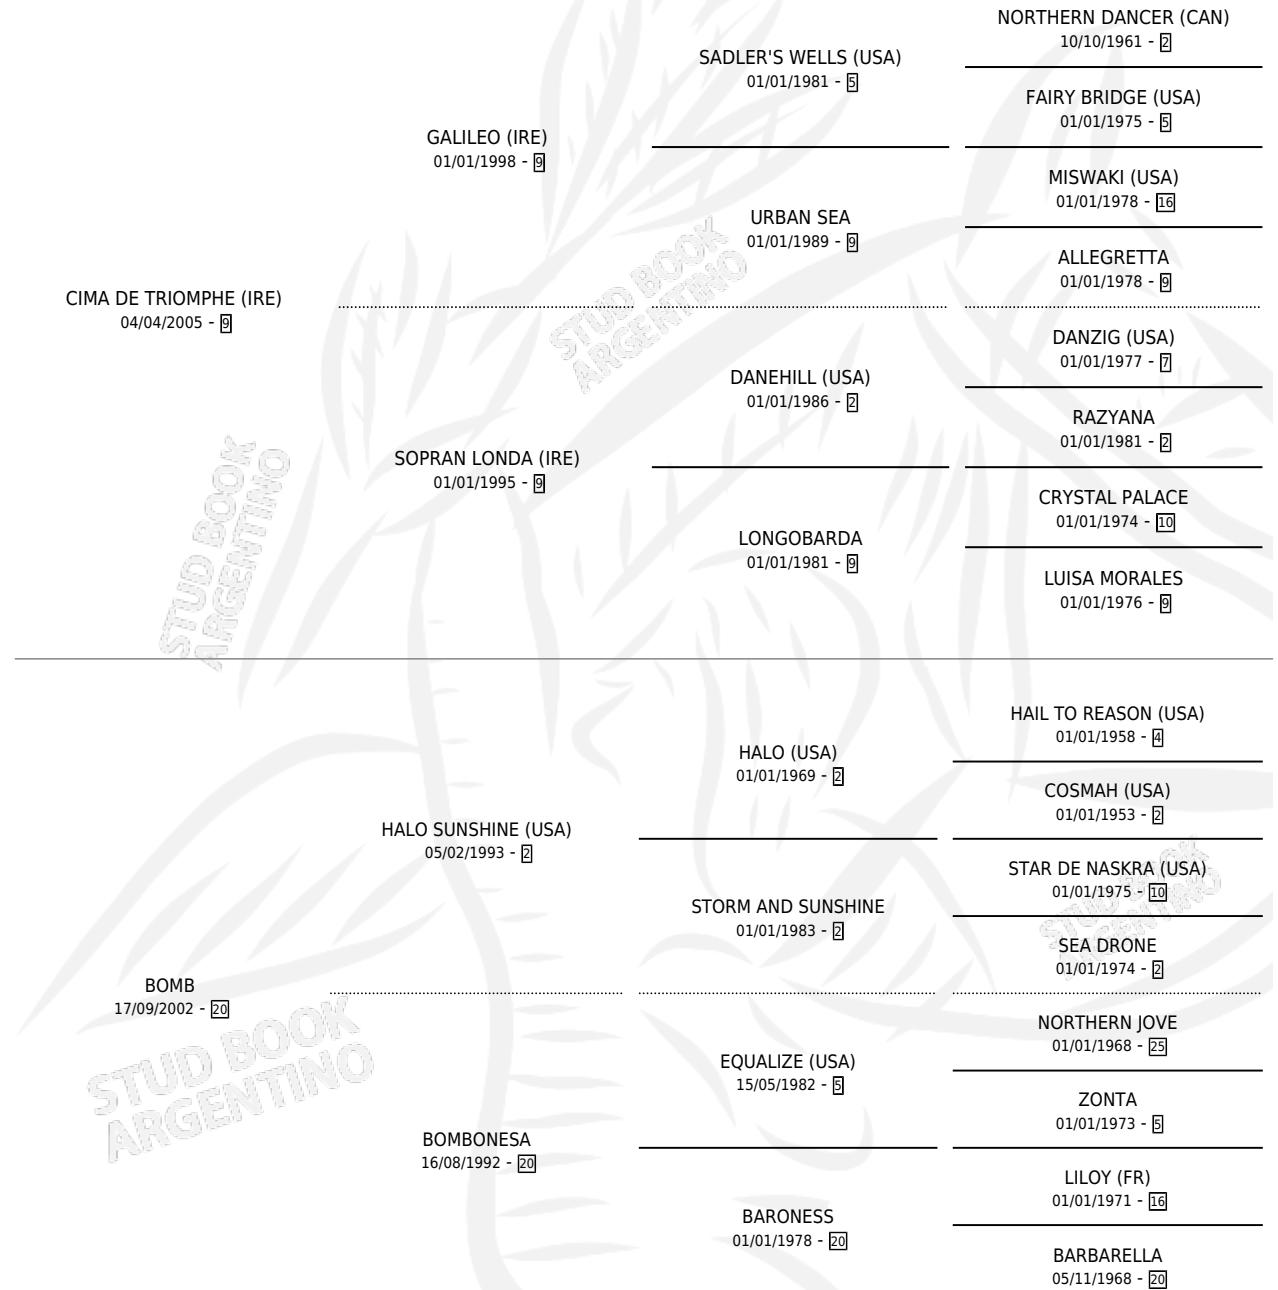

BOMB WAVE

por CIMA DE TRIOMPHE (IRE) y BOMB por HALO
SUNSHINE (USA)

Argentina · Hembra · Tordillo · SP · 16/10/2018
Familia 20 · Volumen 43

ESTADO

TIPIFICACIÓN SANGUÍNEA	X
TIPIFICACIÓN POR ADN	✓
PASAPORTE	✓
IDENTIFICACIÓN POR MICROCHIP	✓
REPRODUCTOR	X

Lugar de nacimiento: El Turf

Criador: El Turf

PEDIGREE