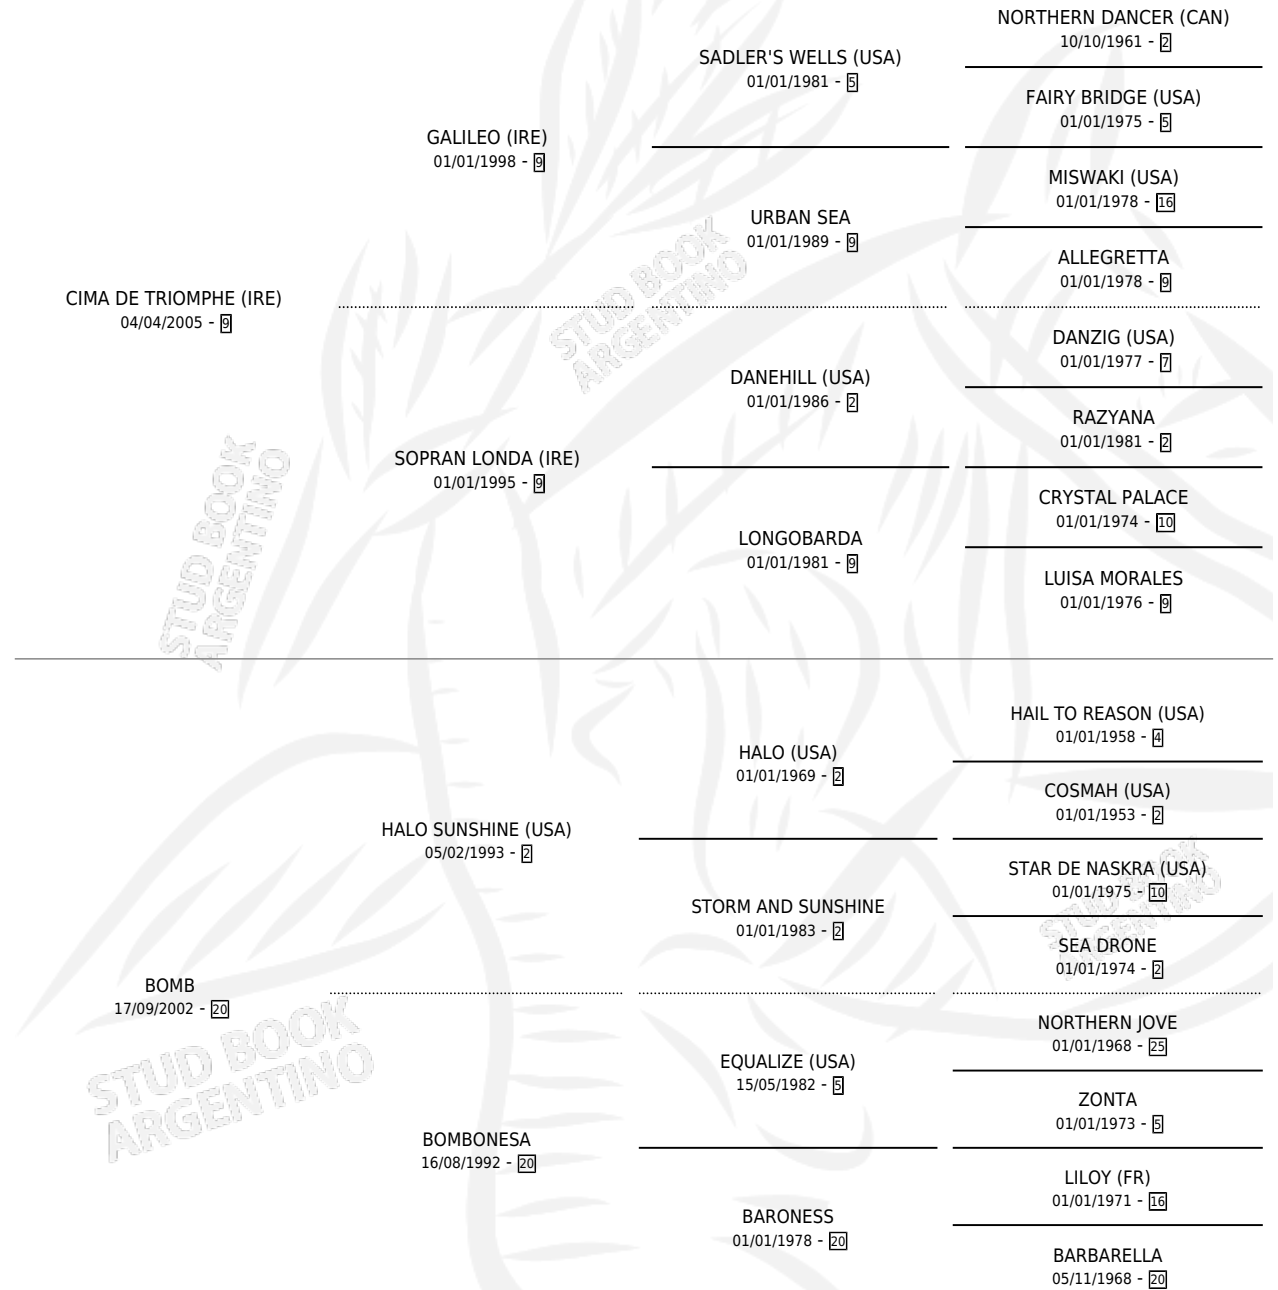

BOMB WAVE

por CIMA DE TRIOMPHE (IRE) y BOMB por HALO
SUNSHINE (USA)

Argentina · Hembra · Tordillo · SP · 16/10/2018
Familia 20 · Volumen 43

ESTADO

TIPIFICACIÓN SANGUÍNEA	X
TIPIFICACIÓN POR ADN	✓
PASAPORTE	✓
IDENTIFICACIÓN POR MICROCHIP	✓
REPRODUCTOR	✓

Lugar de nacimiento: El Turf

Criador: El Turf

PEDIGREE

CAMPAÑA

Solo carreras oficiales de Argentina

POR EDAD

EDAD	CC	1°	2°	3°	4°	5°	NP	CLC	CLG	CLCG1	CLGG1	IMPORTE	GANANCIA / CC
3 AÑOS	2	0	0	0	1	1	0	0	0	0	0	\$90,150	\$45,075
5 AÑOS	12	4	1	1	3	1	2	0	0	0	0	\$4,117,758	\$343,147
TOTALES	14	4	1	1	4	2	2	0	0	0	0	\$4,207,908	\$300,565
%		28.6%	7.1%	7.1%	28.6%	14.3%	14.3%	0.0%	0.0%	0.0%	0.0%		

Ganadora de 4 carreras en La Plata - \$4,207,908, a los 5 años.

POR DISTANCIA

HIPODROMO	CC	1°	2°	3°	4°	5°	NP	CLC	CLG	CLG1	CLGG1	IMPORTE
LA PLATA	11	4	1	1	3	0	2	0	0	0	0	\$4,032,758
1400 MTS	6	2	1	1	1	0	1	0	0	0	0	\$1,911,709
1600 MTS	5	2	0	0	2	0	1	0	0	0	0	\$2,121,049
PALERMO	1	0	0	0	0	1	0	0	0	0	0	\$85,000
1600 MTS	1	0	0	0	0	1	0	0	0	0	0	\$85,000
SAN ISIDRO	2	0	0	0	1	1	0	0	0	0	0	\$90,150
1600 MTS	1	0	0	0	0	1	0	0	0	0	0	\$23,550
1400 MTS	1	0	0	0	1	0	0	0	0	0	0	\$66,600