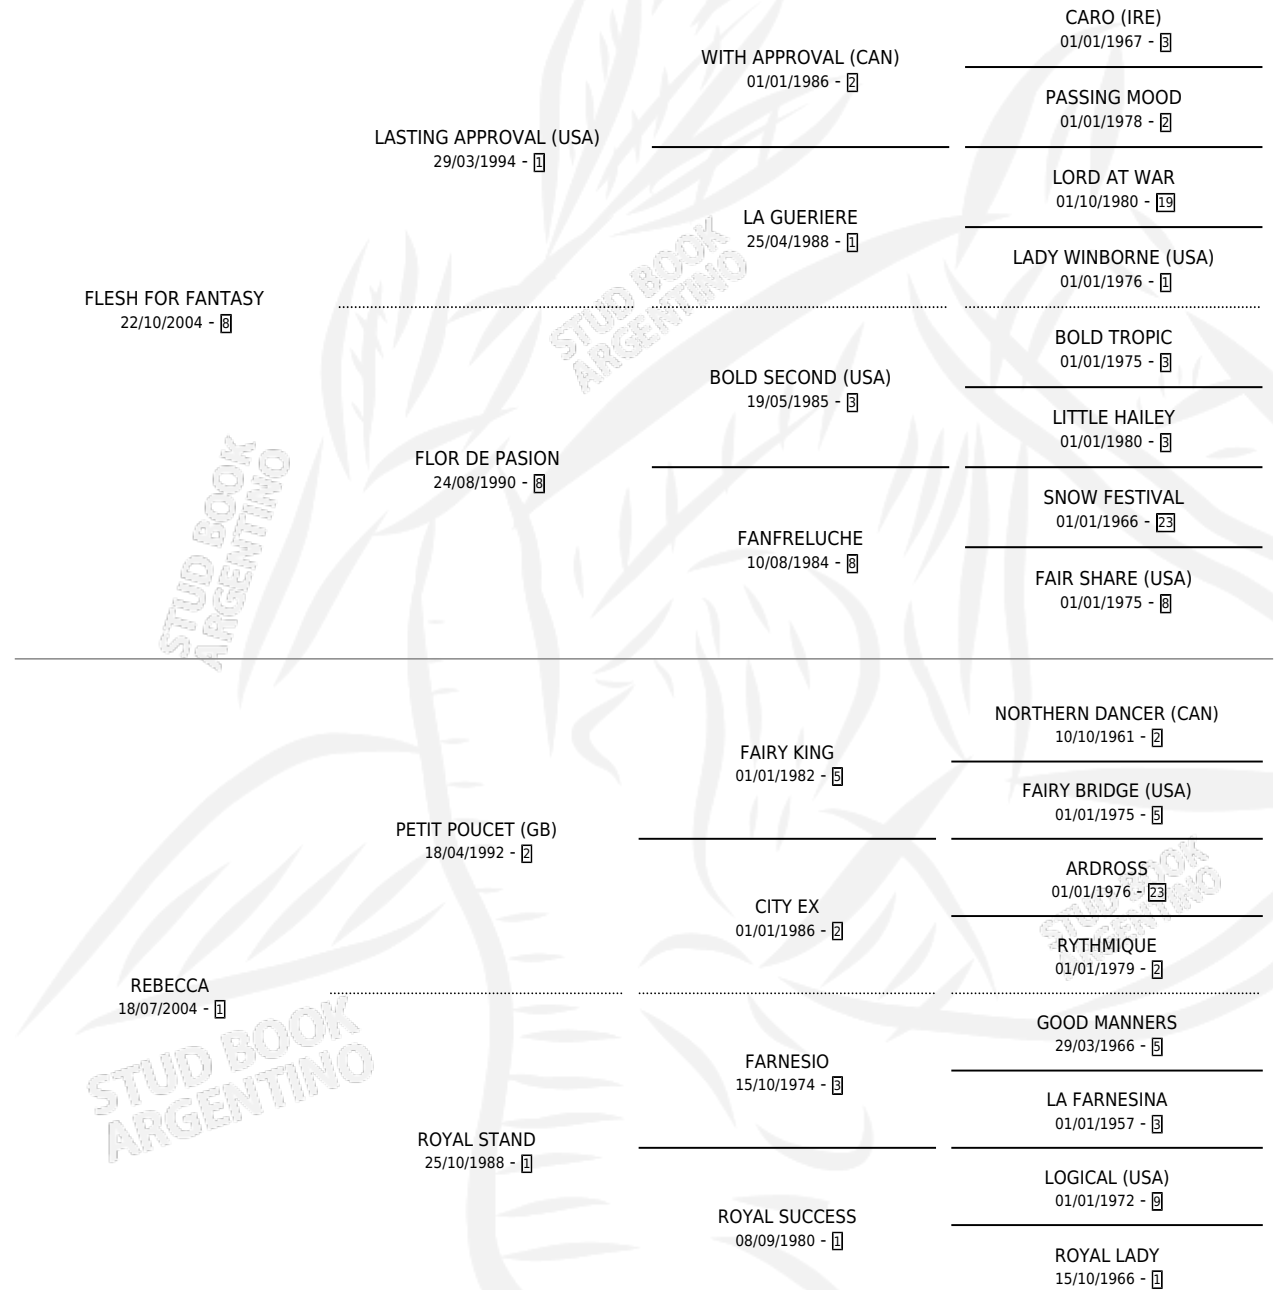

REALNESS

por **FLESH FOR FANTASY** y **REBECCA** por **PETIT POU CET**
(GB)

Argentina · Hembra · Zaino · SP · 21/10/2018
Familia 1-w · Volumen 43

ESTADO

TIPIFICACIÓN SANGUÍNEA	X
TIPIFICACIÓN POR ADN	✓
PASAPORTE	✓
IDENTIFICACIÓN POR MICROCHIP	✓
REPRODUCTOR	X

Lugar de nacimiento: El Turf

Criador: El Turf

PEDIGREE

CAMPAÑA

Solo carreras oficiales de Argentina

POR EDAD

EDAD	CC	1°	2°	3°	4°	5°	NP	CLC	CLG	CLCG1	CLGG1	IMPORTE	GANANCIA / CC
4 AÑOS	3	0	0	0	1	1	1	0	0	0	0	\$63,000	\$21,000
5 AÑOS	15	1	1	1	0	3	9	0	0	0	0	\$3,002,500	\$200,167
6 AÑOS	5	2	0	0	1	0	2	0	0	0	0	\$4,745,000	\$949,000
TOTALES	23	3	1	1	2	4	12	0	0	0	0	\$7,810,500	\$339,587
%		13.0%	4.3%	4.3%	8.7%	17.4%	52.2%	0.0%	0.0%	0.0%	0.0%		

Ganadora de 3 carreras en Palermo - \$7,810,500, a los 5 y 6 años.

POR DISTANCIA

HIPODROMO	CC	1°	2°	3°	4°	5°	NP	CLC	CLG	CLCG1	CLGG1	IMPORTE
SAN ISIDRO	2	0	0	0	0	0	2	0	0	0	0	\$0
1100 MTS	1	0	0	0	0	0	1	0	0	0	0	\$0
1200 MTS	1	0	0	0	0	0	1	0	0	0	0	\$0
PALERMO	21	3	1	1	2	4	10	0	0	0	0	\$7,810,500
1200 MTS	9	3	0	1	1	1	3	0	0	0	0	\$6,955,000
1100 MTS	3	0	0	0	0	1	2	0	0	0	0	\$212,500
1000 MTS	7	0	1	0	1	2	3	0	0	0	0	\$573,000
1400 MTS	1	0	0	0	0	0	1	0	0	0	0	\$40,000
1300 MTS	1	0	0	0	0	0	1	0	0	0	0	\$30,000