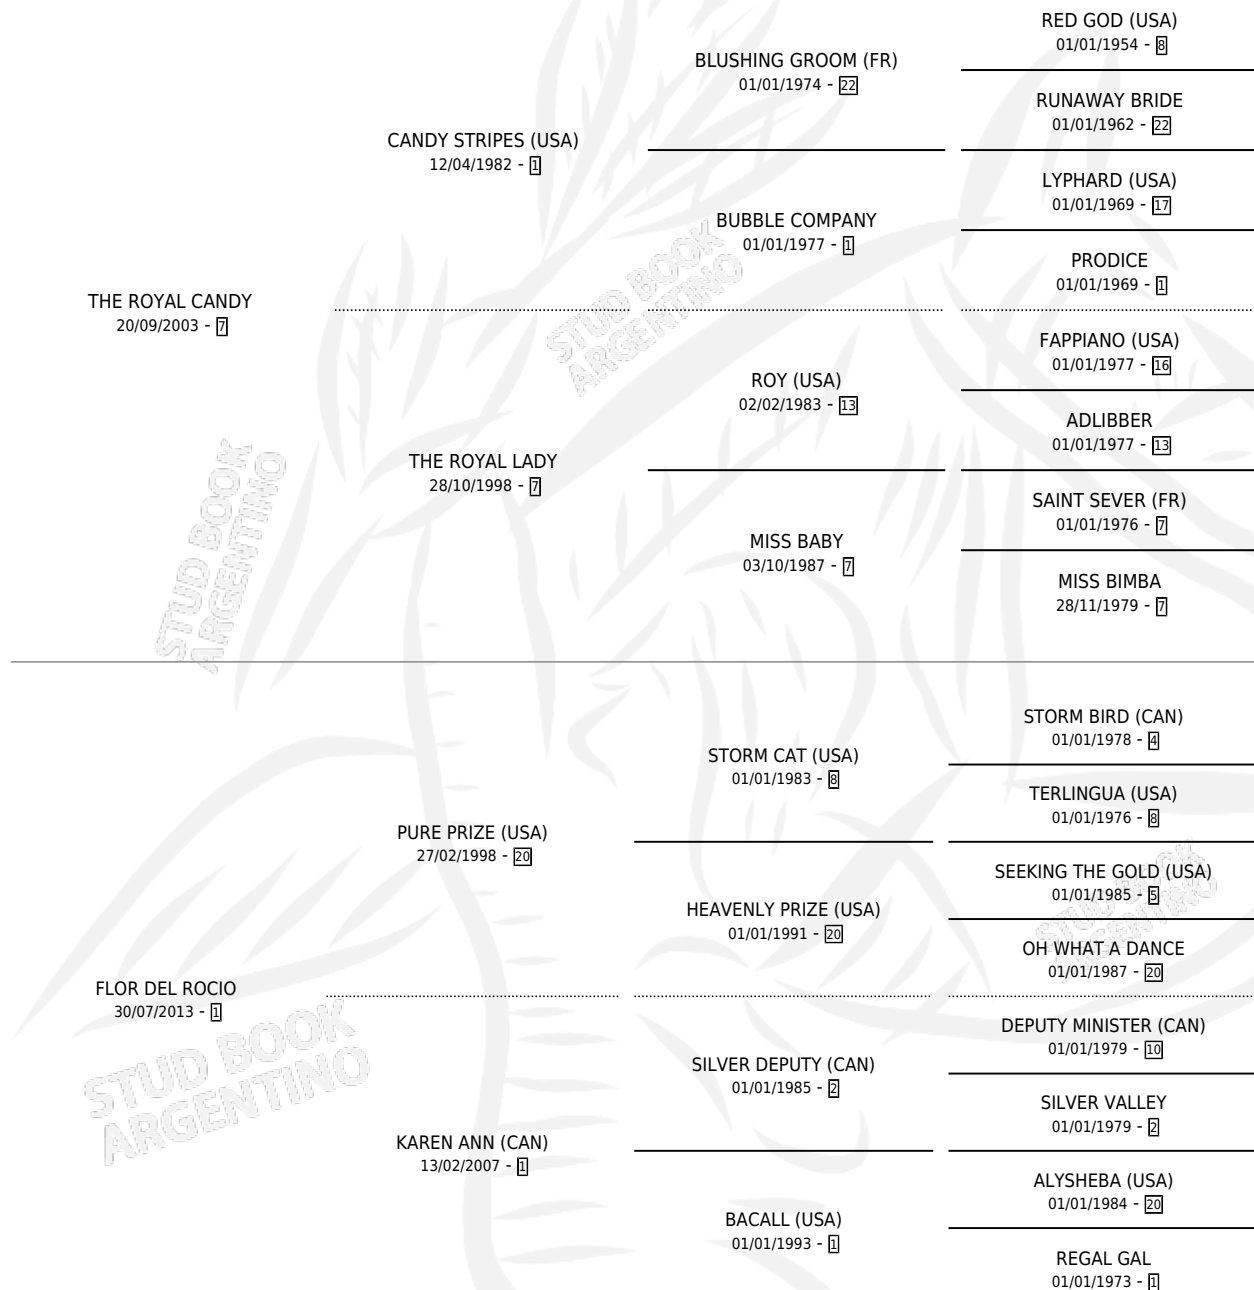

FLOR DE CANDY

por THE ROYAL CANDY y FLOR DEL ROCIO por PURE PRIZE (USA)

Argentina · Hembra · Alazan · SP · 03/10/2018
Familia 1-l · Volumen 43

ESTADO

TIPIFICACIÓN SANGUÍNEA	X
TIPIFICACIÓN POR ADN	✓
PASAPORTE	✓
IDENTIFICACIÓN POR MICROCHIP	✓
REPRODUCTOR	✓

Lugar de nacimiento: Rincon Del Gena

Criador: Bel Fernando Leonel y Bel Flavio Gustavo

PEDIGREE

CAMPAÑA

Solo carreras oficiales de Argentina

POR EDAD

EDAD	CC	1°	2°	3°	4°	5°	NP	CLC	CLG	CLCG1	CLGG1	IMPORTE	GANANCIA / CC
3 AÑOS	5	0	0	0	0	0	5	0	0	0	0	\$0	\$0
4 AÑOS	11	0	0	1	3	0	7	0	0	0	0	\$341,000	\$31,000
5 AÑOS	11	2	1	2	1	3	2	0	0	0	0	\$2,249,500	\$204,500
TOTALES	27	2	1	3	4	3	14	0	0	0	0	\$2,590,500	\$95,944
%		7.4%	3.7%	11.1%	14.8%	11.1%	51.9%	0.0%	0.0%	0.0%	0.0%		

Ganadora de 2 carreras en San Isidro - \$2,590,500, a los 5 años.

POR DISTANCIA

HIPODROMO	CC	1°	2°	3°	4°	5°	NP	CLC	CLG	CLG1	CLGG1	IMPORTE
SAN ISIDRO	24	2	1	3	4	3	11	0	0	0	0	\$2,560,500
1400 MTS	1	0	0	0	0	0	1	0	0	0	0	\$0
1100 MTS	12	1	1	1	3	3	3	0	0	0	0	\$1,304,000
1200 MTS	6	1	0	1	1	0	3	0	0	0	0	\$1,079,500
1000 MTS	5	0	0	1	0	0	4	0	0	0	0	\$177,000
PALERMO	3	0	0	0	0	0	3	0	0	0	0	\$30,000
1200 MTS	1	0	0	0	0	0	1	0	0	0	0	\$30,000
1000 MTS	2	0	0	0	0	0	2	0	0	0	0	\$0