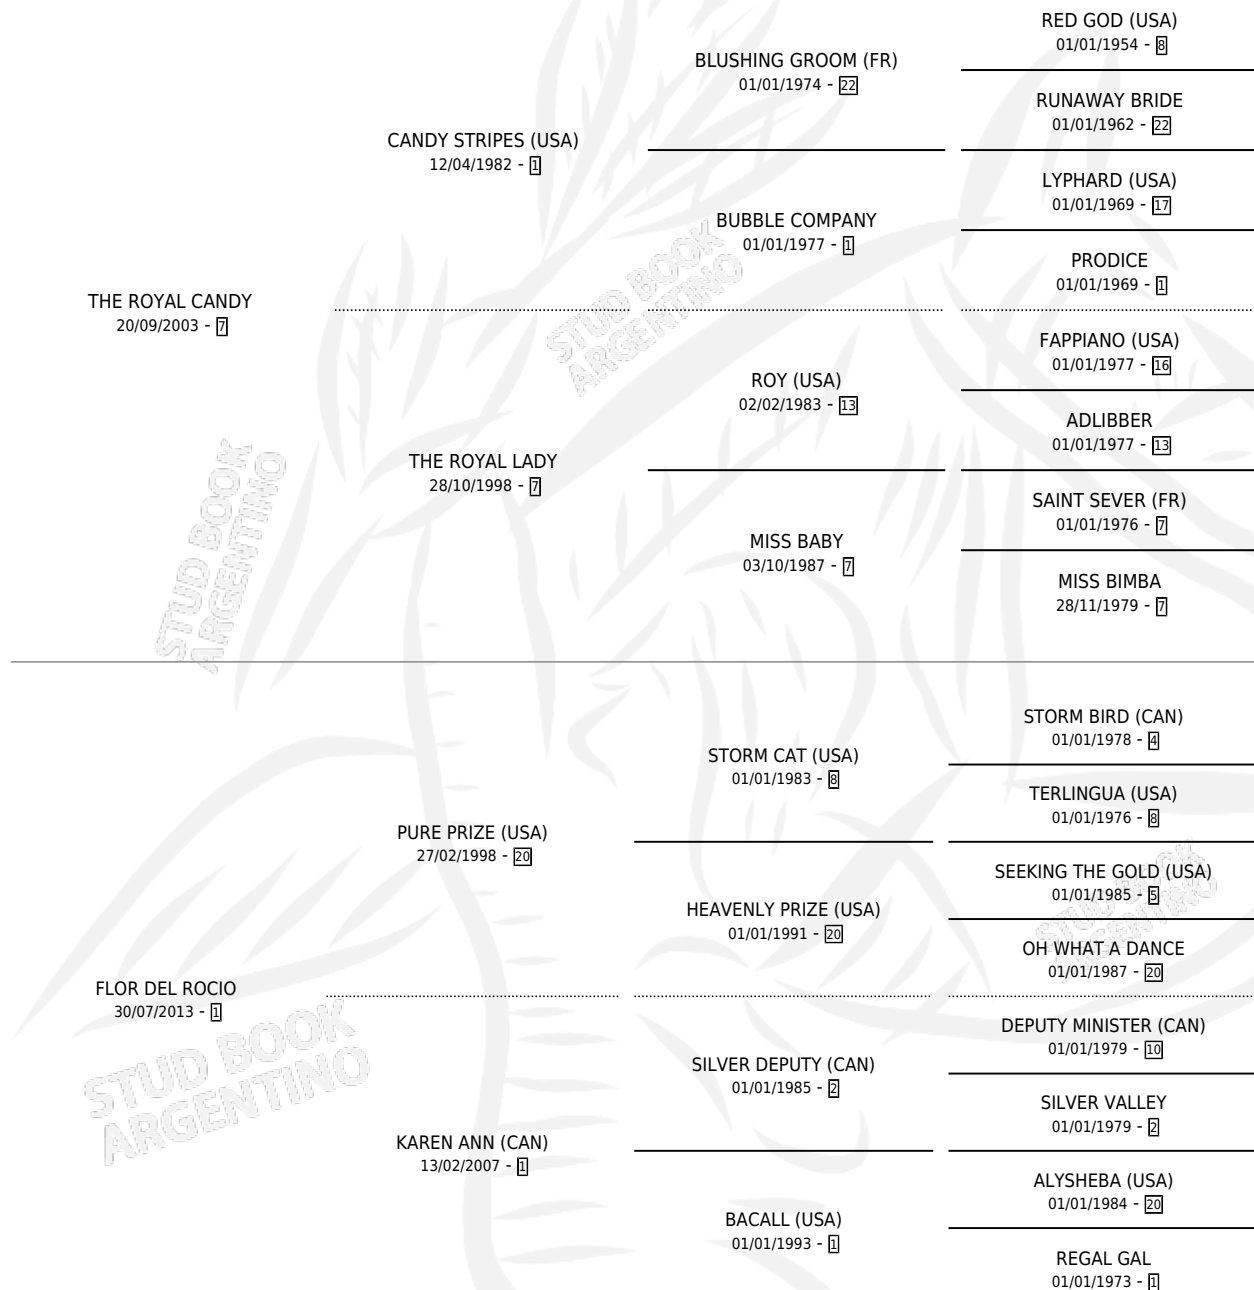

# FLOR DE CANDY

por THE ROYAL CANDY y FLOR DEL ROCIO por PURE PRIZE (USA)

Argentina · Hembra · Alazan · SP · 03/10/2018  
Familia 1-l · Volumen 43

## ESTADO

TIPIFICACIÓN SANGUÍNEA	X
TIPIFICACIÓN POR ADN	✓
PASAPORTE	✓
IDENTIFICACIÓN POR MICROCHIP	✓
REPRODUCTOR	✓

**Lugar de nacimiento:** Rincon Del Gena

**Criador:** Bel Fernando Leonel y Bel Flavio Gustavo