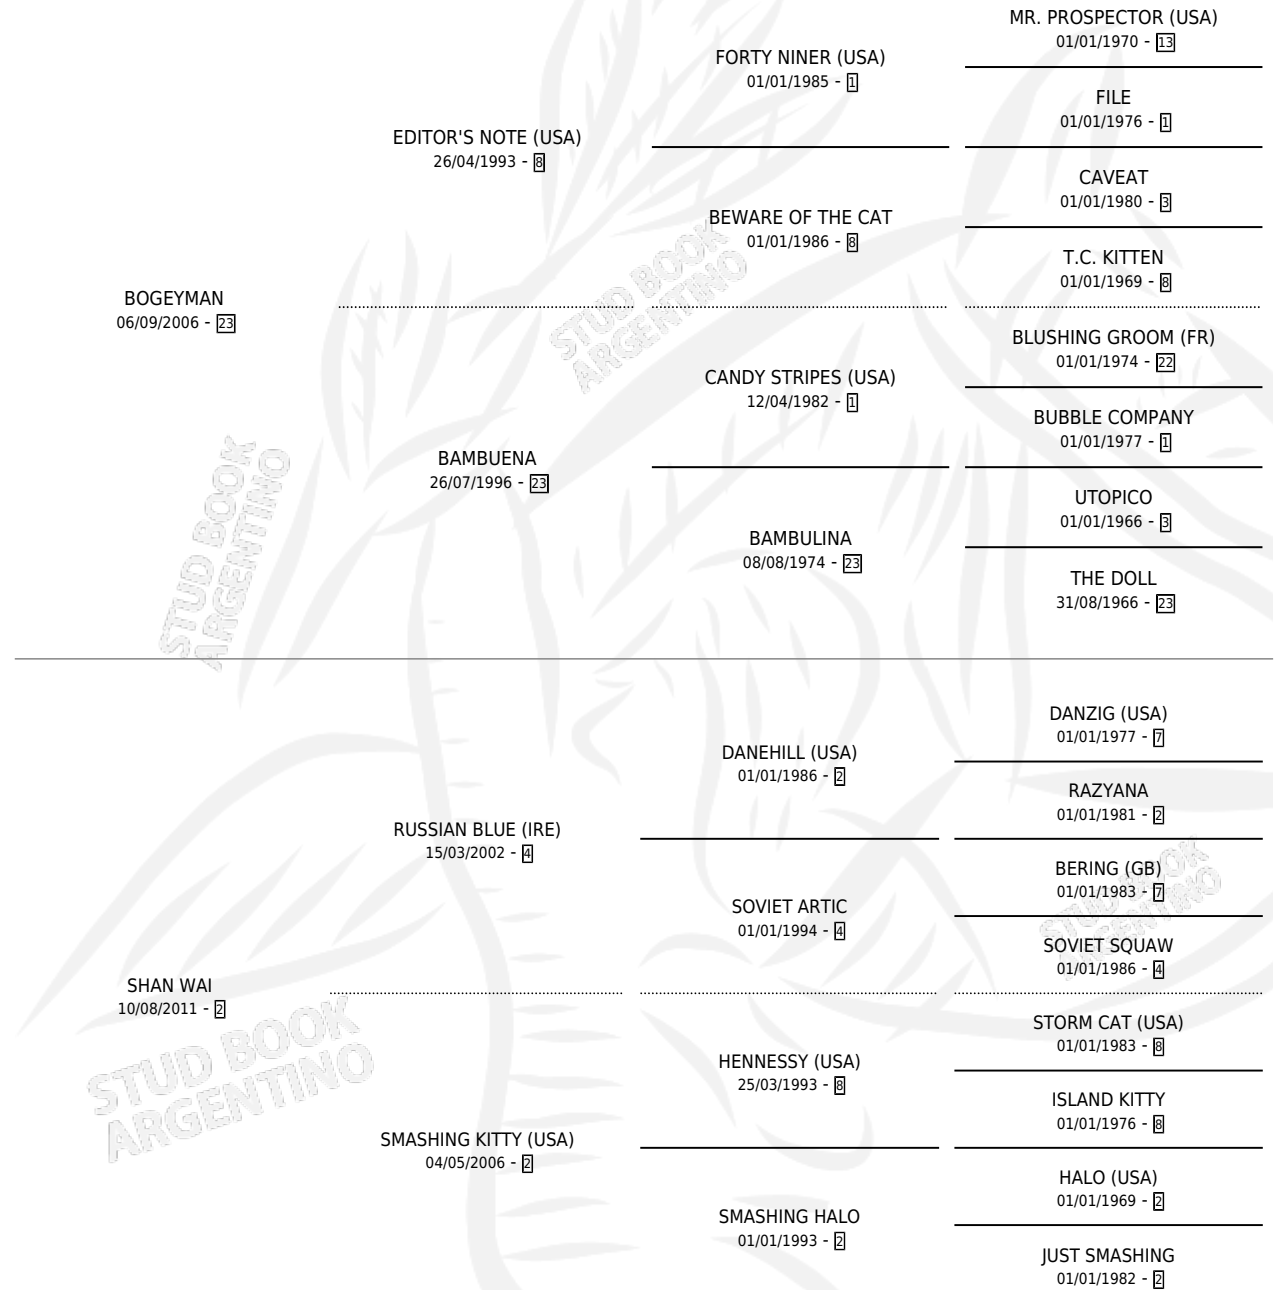

GUAYRAMUYO

por **BOGEYMAN** y **SHAN WAI** por **RUSSIAN BLUE (IRE)**

Argentina · Macho · Alazan · SP · 26/09/2018
Familia 2-h · Volumen 43

ESTADO

TIPIFICACIÓN SANGUÍNEA	X
TIPIFICACIÓN POR ADN	✓
PASAPORTE	X
IDENTIFICACIÓN POR MICROCHIP	✓
REPRODUCTOR	X

Lugar de nacimiento: Las Pintadas

Criador: Las Pintadas

PEDIGREE

GUAYRAMUYO

Datos oficiales del Stud Book Argentino

Documento generado el 04/05/2026

studbook.org.ar