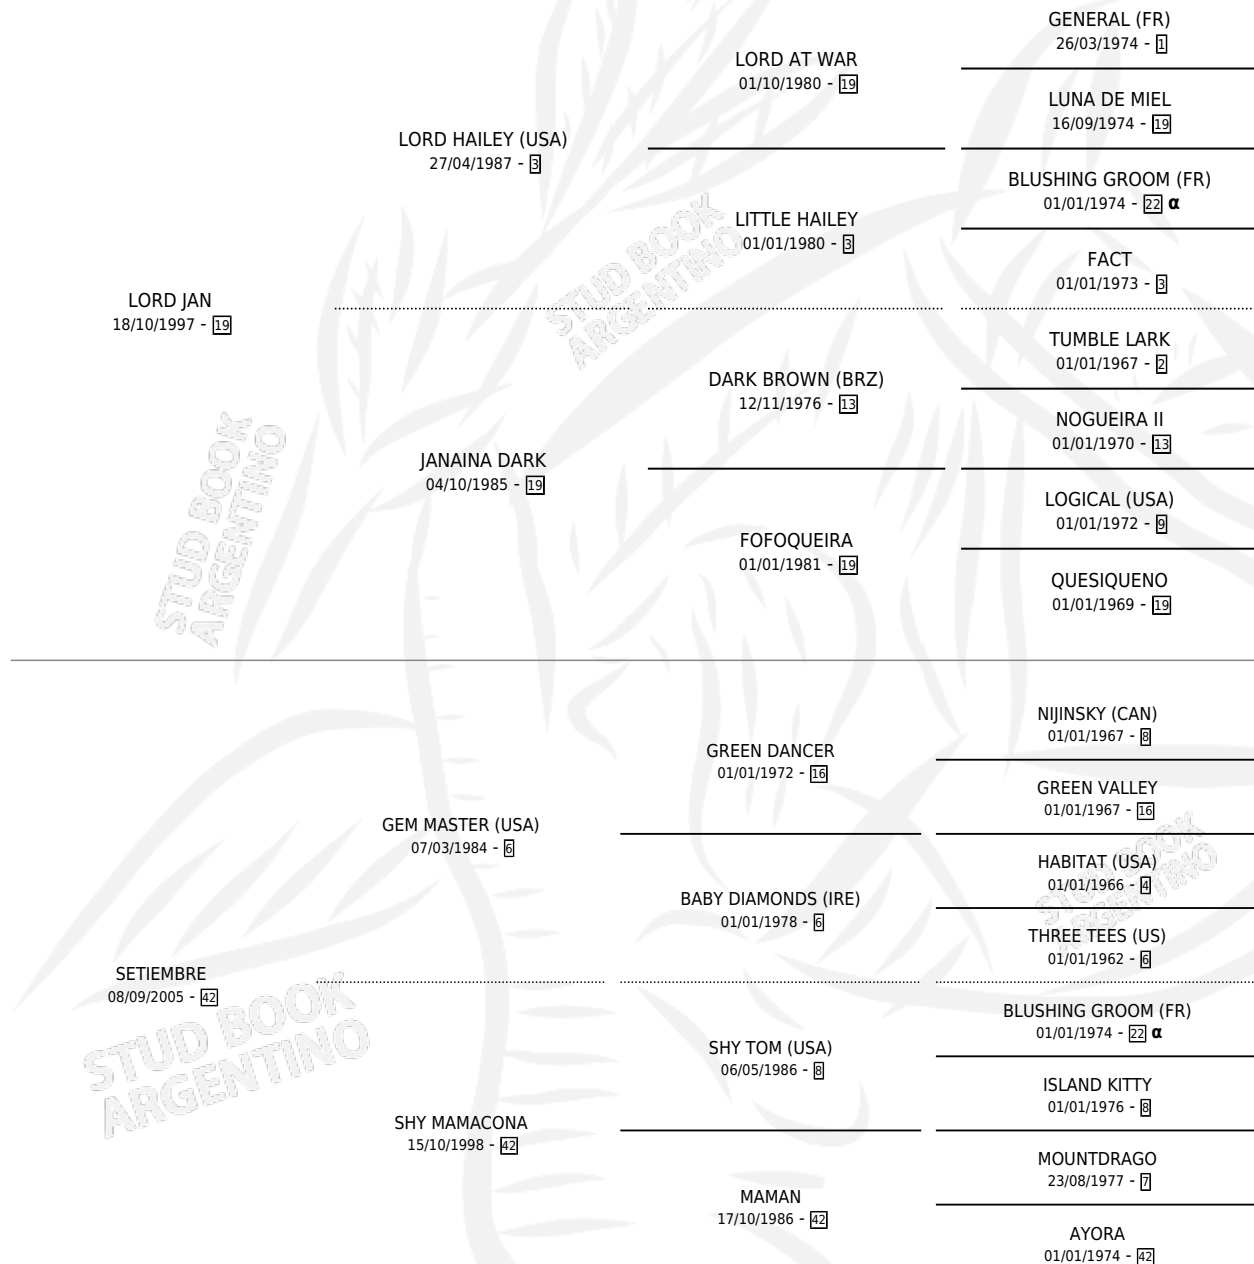

LADY BABETTE

por LORD JAN y SETIEMBRE por GEM MASTER (USA)

Argentina · Hembra · Zaino · SP · 05/10/2018
Familia 42 · Volumen 43

ESTADO

TIPIFICACIÓN SANGUÍNEA	X
TIPIFICACIÓN POR ADN	✓
PASAPORTE	✓
IDENTIFICACIÓN POR MICROCHIP	✓
REPRODUCTOR	X

Lugar de nacimiento: Ranquel

Criador: Ranquel

PEDIGREE

INBREEDING : α

LADY BABETTE

Datos oficiales del Stud Book Argentino

Documento generado el 31/10/2024

studbook.org.ar