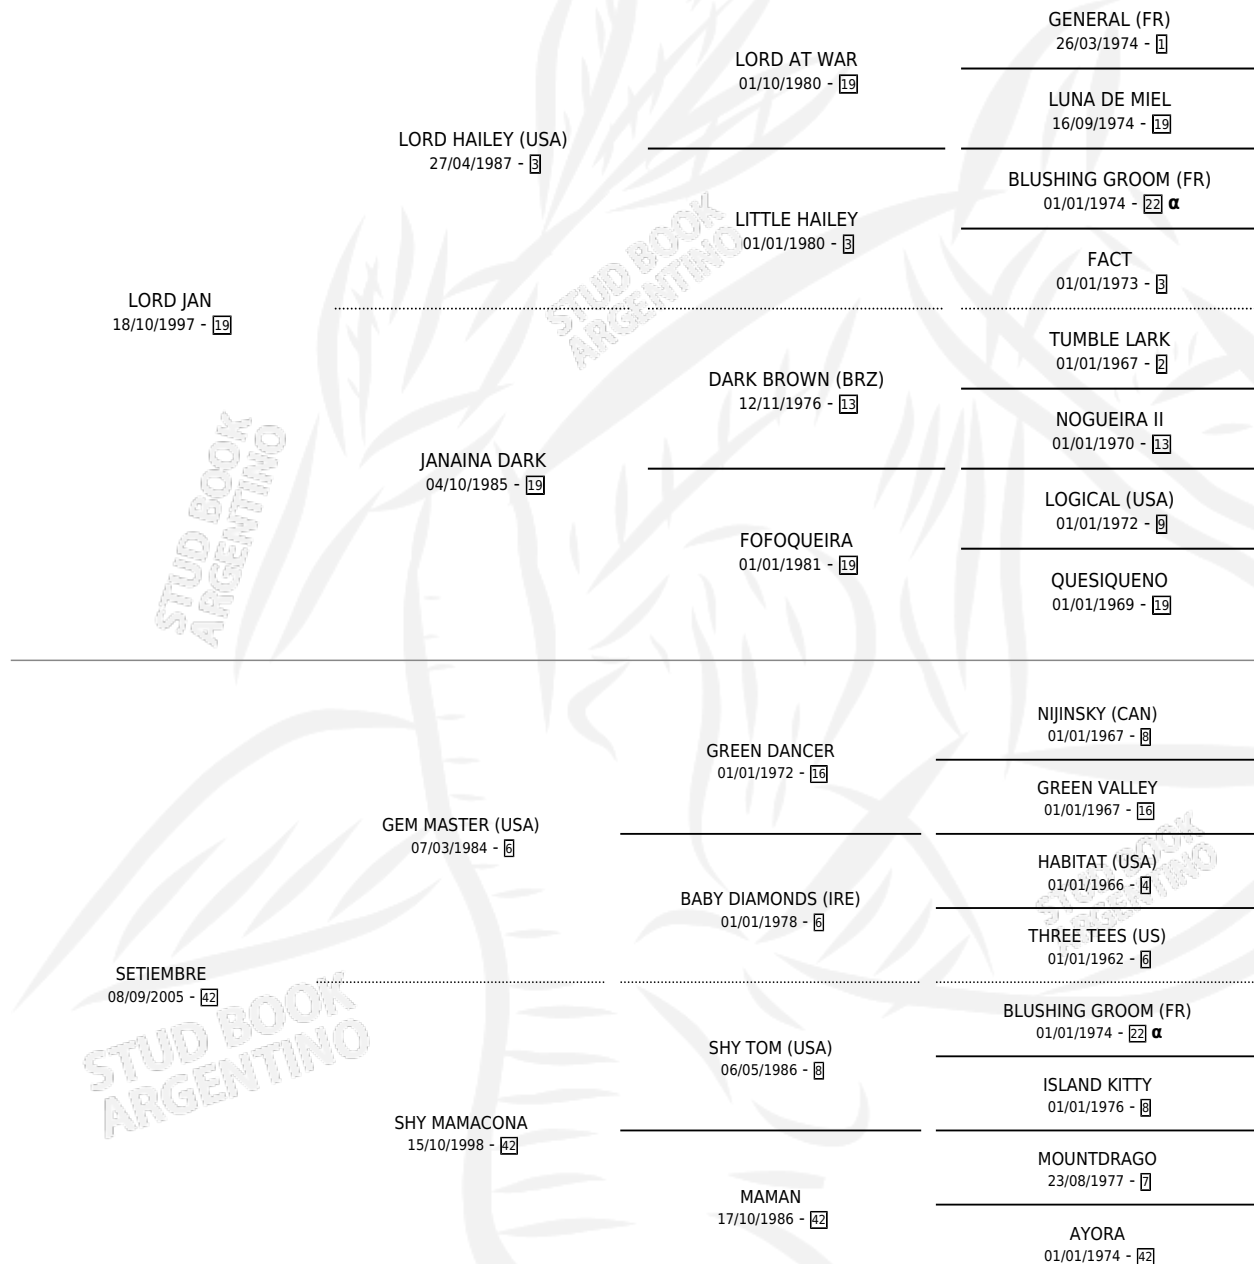

LADY BABETTE

por LORD JAN y SETIEMBRE por GEM MASTER (USA)

Argentina · Hembra · Zaino · SP · 05/10/2018
Familia 42 · Volumen 43

ESTADO

TIPIFICACIÓN SANGUÍNEA	X
TIPIFICACIÓN POR ADN	✓
PASAPORTE	✓
IDENTIFICACIÓN POR MICROCHIP	✓
REPRODUCTOR	X

Lugar de nacimiento: Ranquel

Criador: Ranquel

PEDIGREE

INBREEDING : α

LADY BABETTE

Datos oficiales del Stud Book Argentino

Documento generado el 06/05/2026

studbook.org.ar