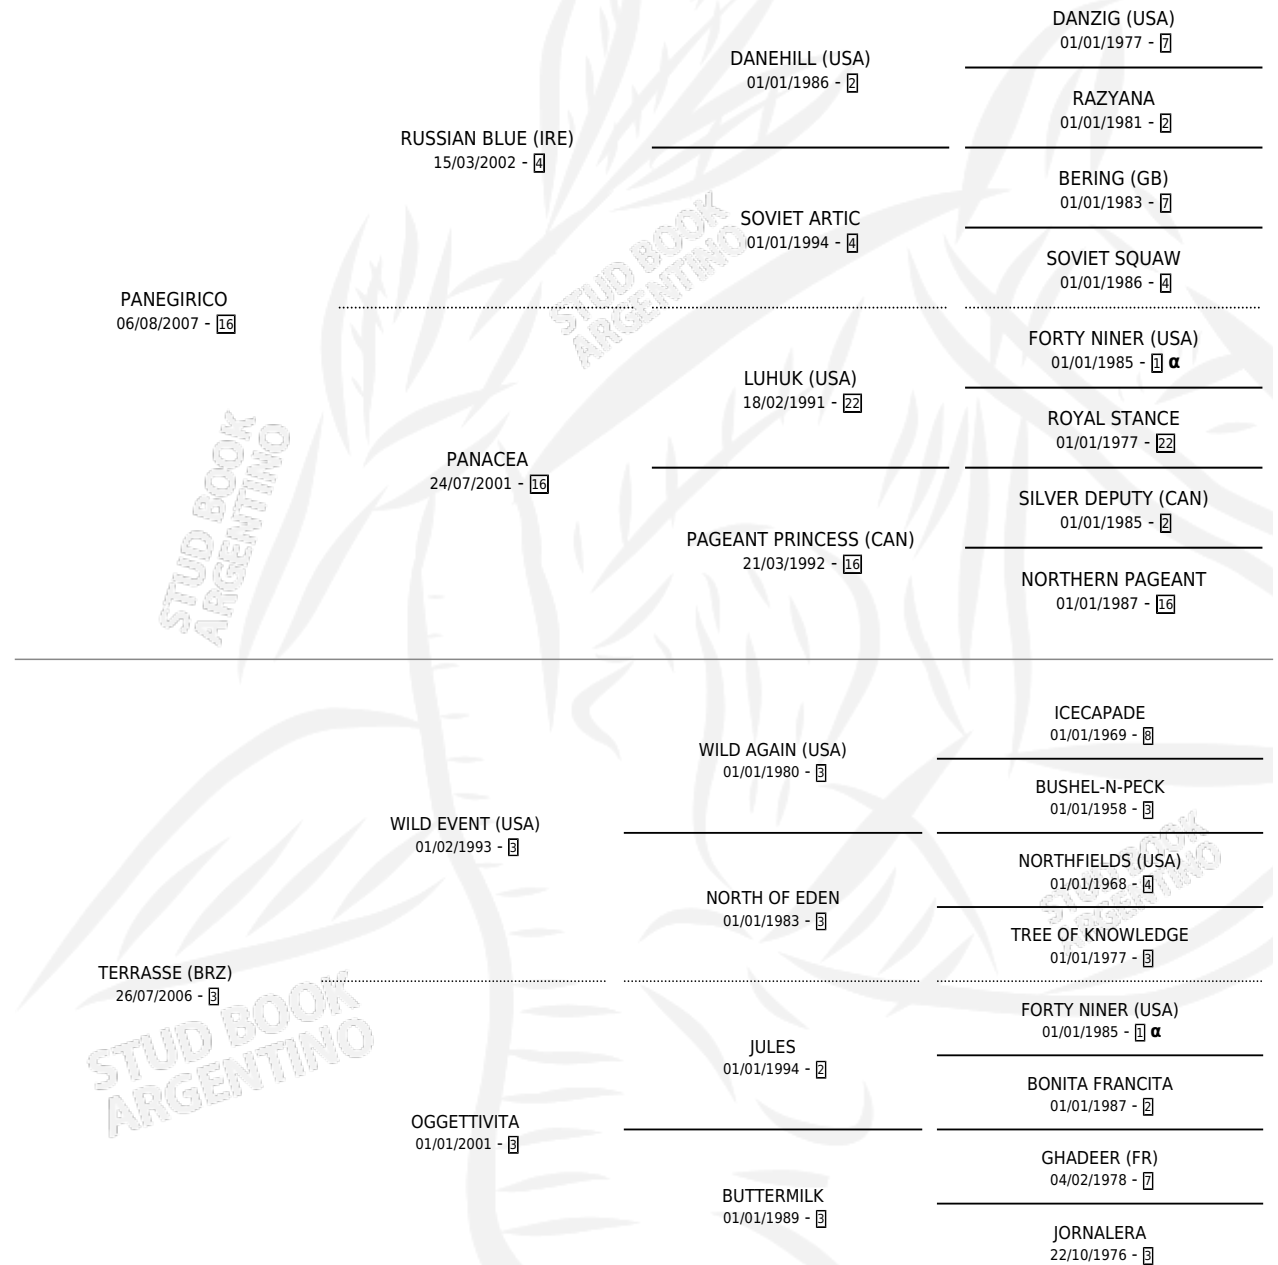

# EL ZAREVICH

por PANEGIRICO y TERRASSE (BRZ) por WILD EVENT (USA)

Argentina · Macho · Zaino · SP · 20/10/2018  
Familia 3-i · Volumen 43

## ESTADO

TIPIFICACIÓN SANGUÍNEA	X
TIPIFICACIÓN POR ADN	✓
PASAPORTE	✓
IDENTIFICACIÓN POR MICROCHIP	✓
REPRODUCTOR	X

**Lugar de nacimiento:** Ranquel

**Criador:** Ranquel

## PEDIGREE

INBREEDING : α