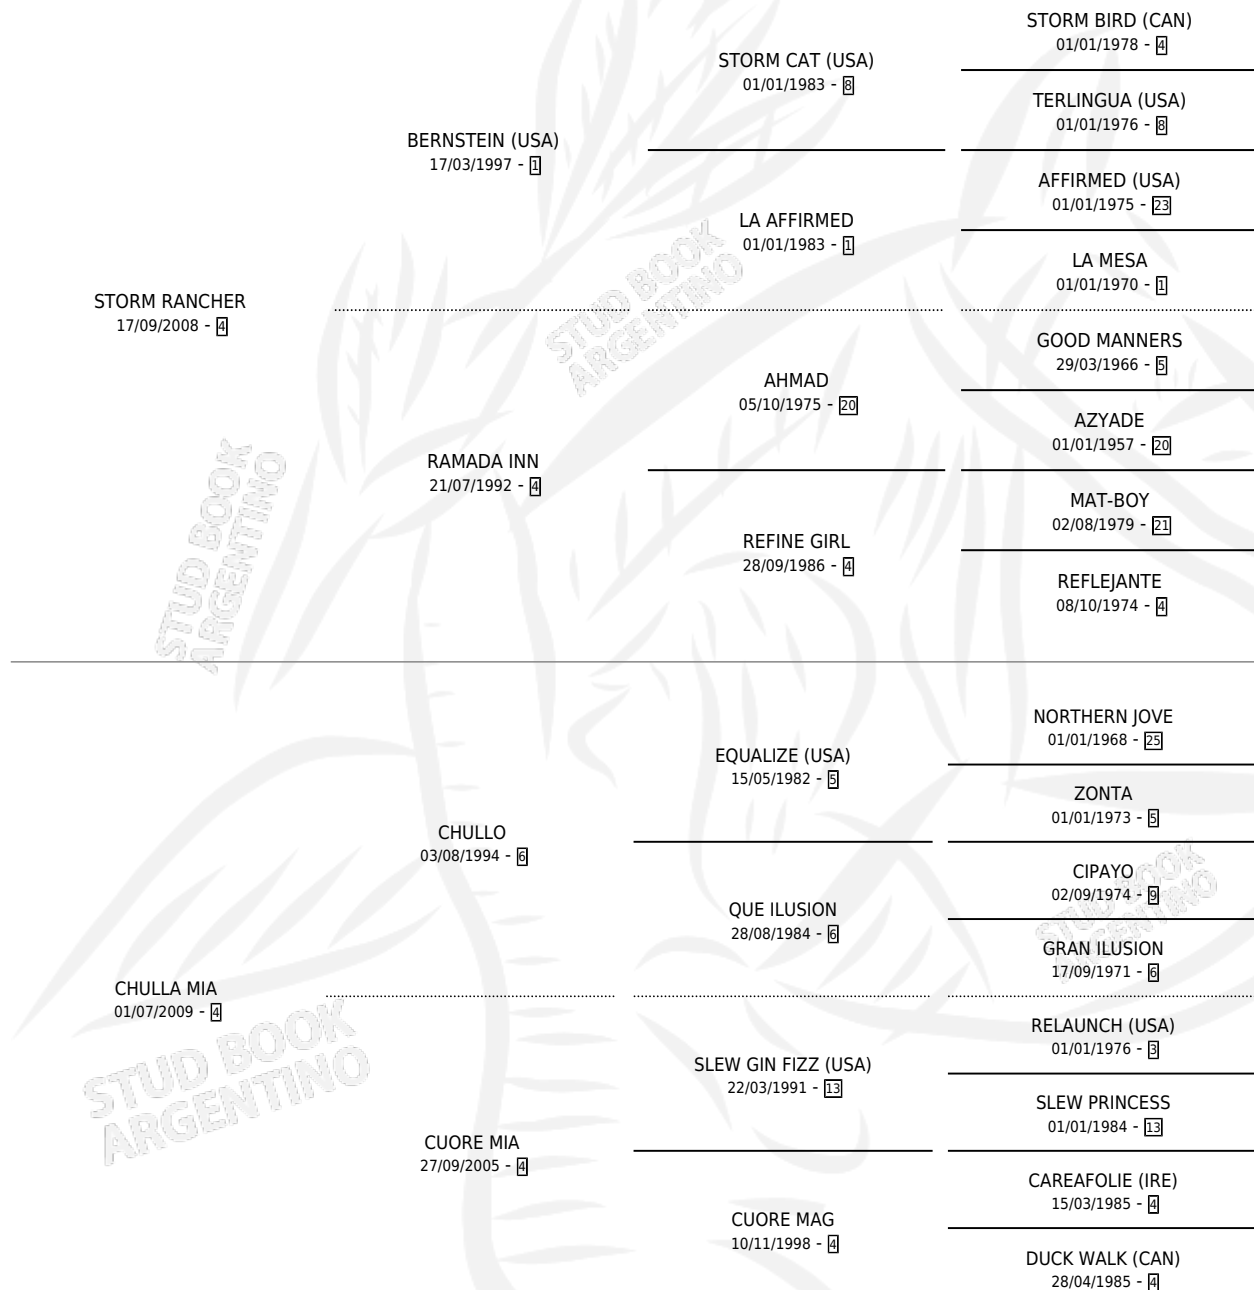

VERSERO MIO

por **STORM RANCHER** y **CHULLA MIA** por **CHULLO**

Argentina · Macho · Zaino · SP · 30/09/2018
Familia 4-j · Volumen 43

ESTADO

TIPIFICACIÓN SANGUÍNEA	X
TIPIFICACIÓN POR ADN	✓
PASAPORTE	✓
IDENTIFICACIÓN POR MICROCHIP	✓
REPRODUCTOR	X

Lugar de nacimiento: Don Remigio

Criador: Araya Luis Martin

PEDIGREE

VERSERO MIO

Datos oficiales del Stud Book Argentino

Documento generado el 05/05/2026

studbook.org.ar