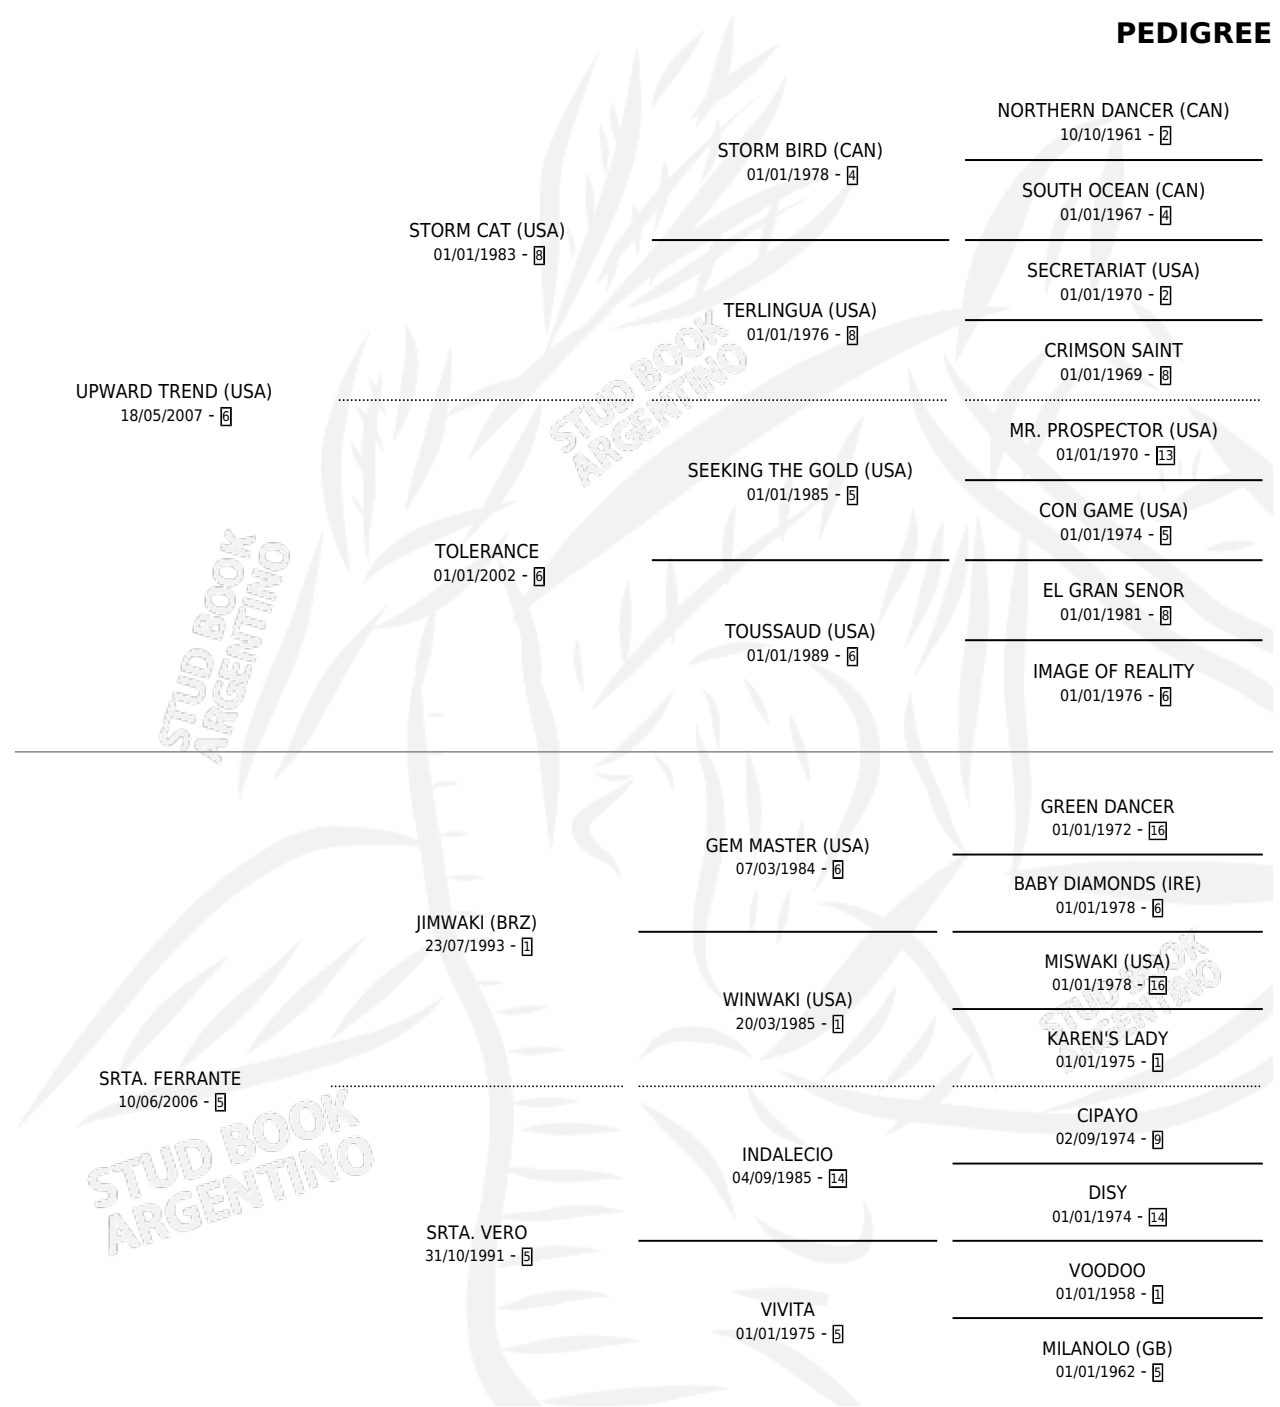

DOBRO

por **UPWARD TREND (USA)** y **SRTA. FERRANTE** por **JIMWAKI (BRZ)**

Argentina · Macho · Zaino · SP · 23/10/2018
Familia 5-e · Volumen 43

ESTADO

TIPIFICACIÓN SANGUÍNEA	X
TIPIFICACIÓN POR ADN	X
PASAPORTE	X
IDENTIFICACIÓN POR MICROCHIP	X
REPRODUCTOR	X

Lugar de nacimiento: Altos Del Salado
Criador: Altos Del Salado

PEDIGREE

DOBRO

Datos oficiales del Stud Book Argentino

Documento generado el 25/04/2026

studbook.org.ar