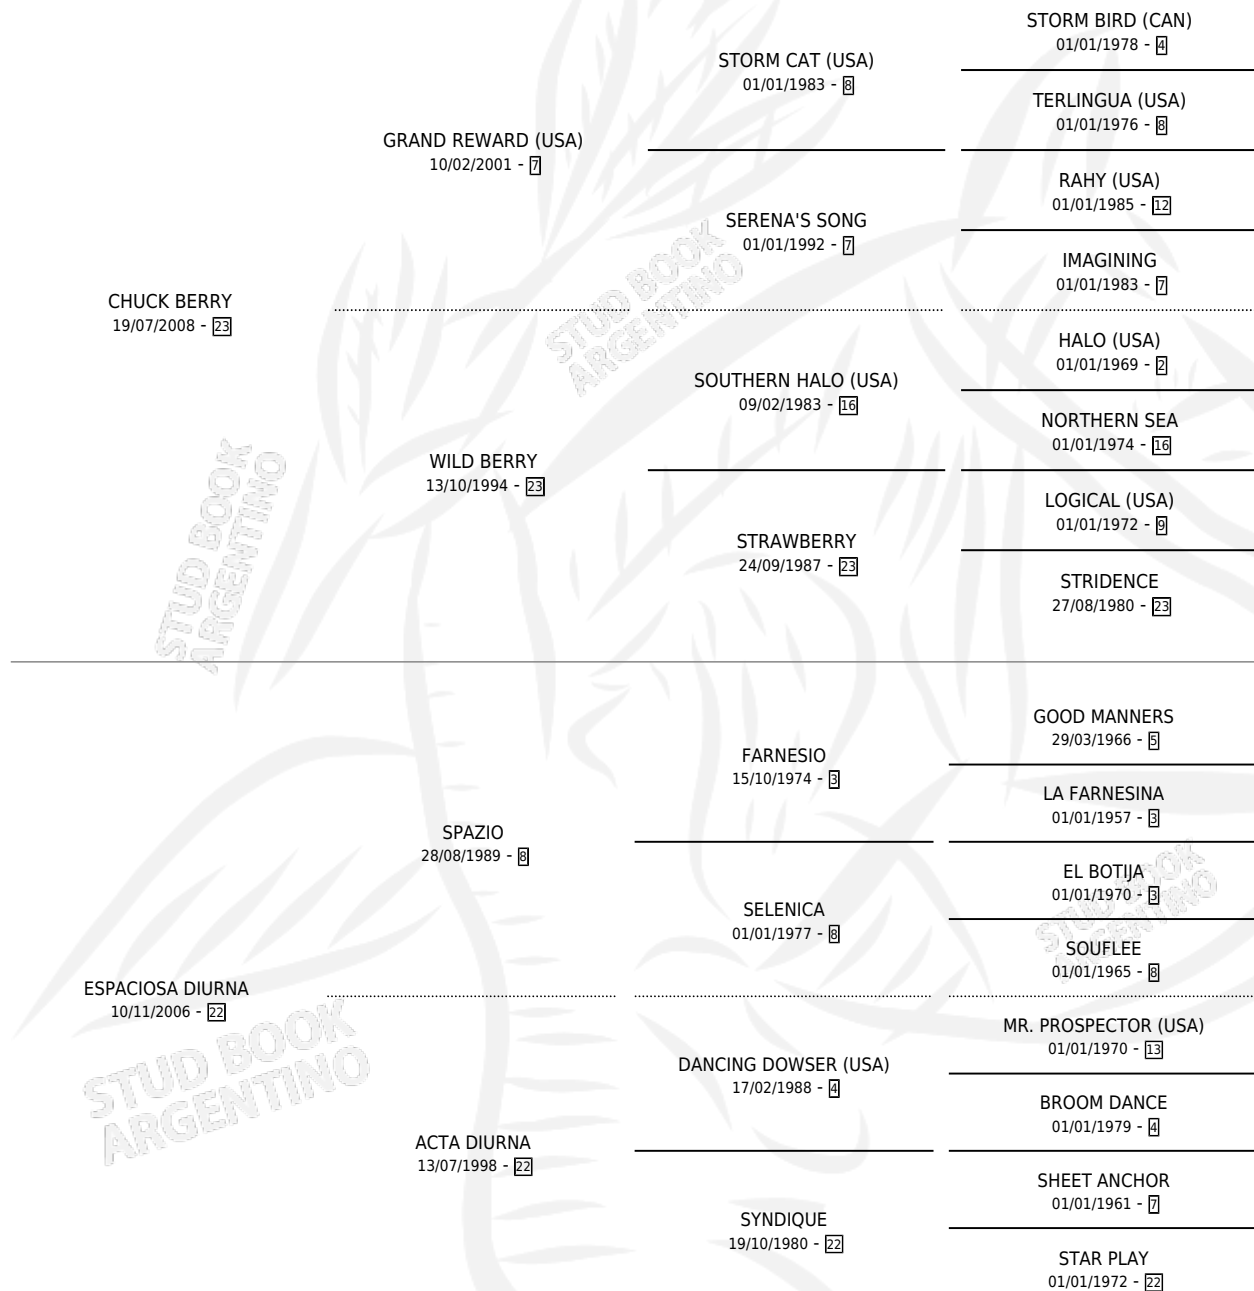

EL REGALITO

por **CHUCK BERRY** y **ESPACIOSA DIURNA** por **SPAZIO**

Argentina · Macho · Zaino · SP · 20/10/2018
Familia 22-a · Volumen 43

ESTADO

TIPIFICACIÓN SANGUÍNEA	X
TIPIFICACIÓN POR ADN	X
PASAPORTE	X
IDENTIFICACIÓN POR MICROCHIP	X
REPRODUCTOR	X

Lugar de nacimiento: Campo particular
Criador: Tetaz Sergio Amadeo

PEDIGREE

EL REGALITO

Datos oficiales del Stud Book Argentino

Documento generado el 11/05/2026

studbook.org.ar