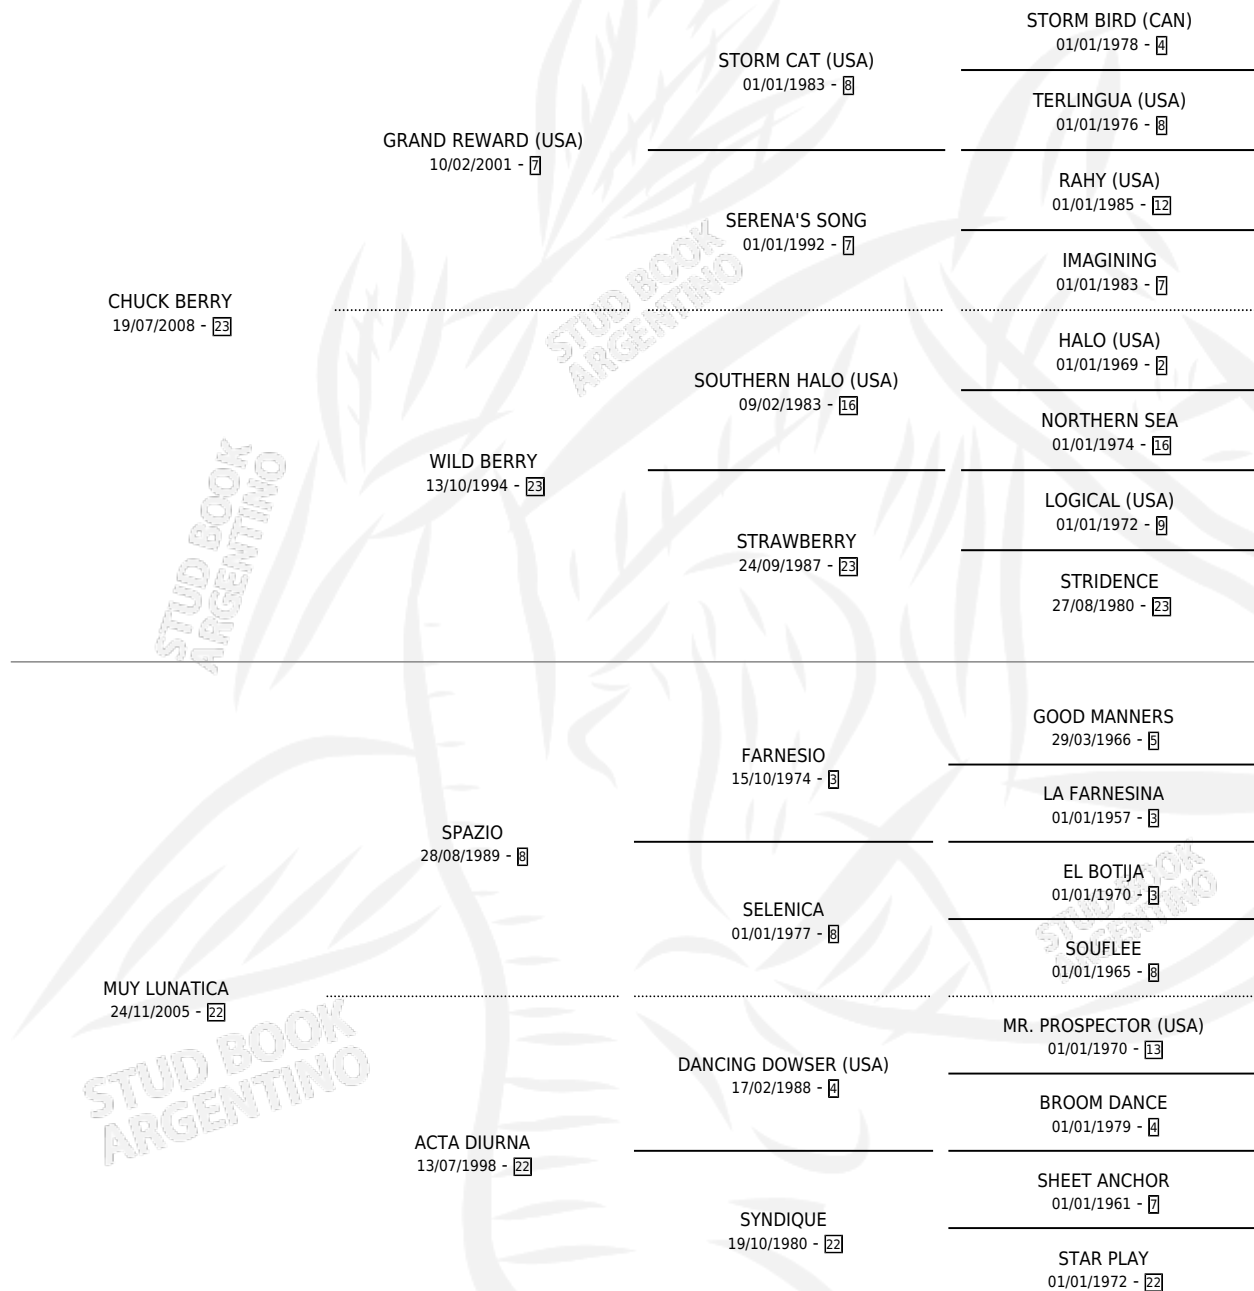

MUY ALTANERO

por **CHUCK BERRY** y **MUY LUNATICA** por **SPAZIO**

Argentina · Macho · Zaino · SP · 21/10/2018
Familia 22-a · Volumen 43

ESTADO

TIPIFICACIÓN SANGUÍNEA	X
TIPIFICACIÓN POR ADN	X
PASAPORTE	X
IDENTIFICACIÓN POR MICROCHIP	X
REPRODUCTOR	X

Lugar de nacimiento: Campo particular

Criador: Tetaz Sergio Amadeo

PEDIGREE

MUY ALTANERO

Datos oficiales del Stud Book Argentino

Documento generado el 12/05/2026

studbook.org.ar