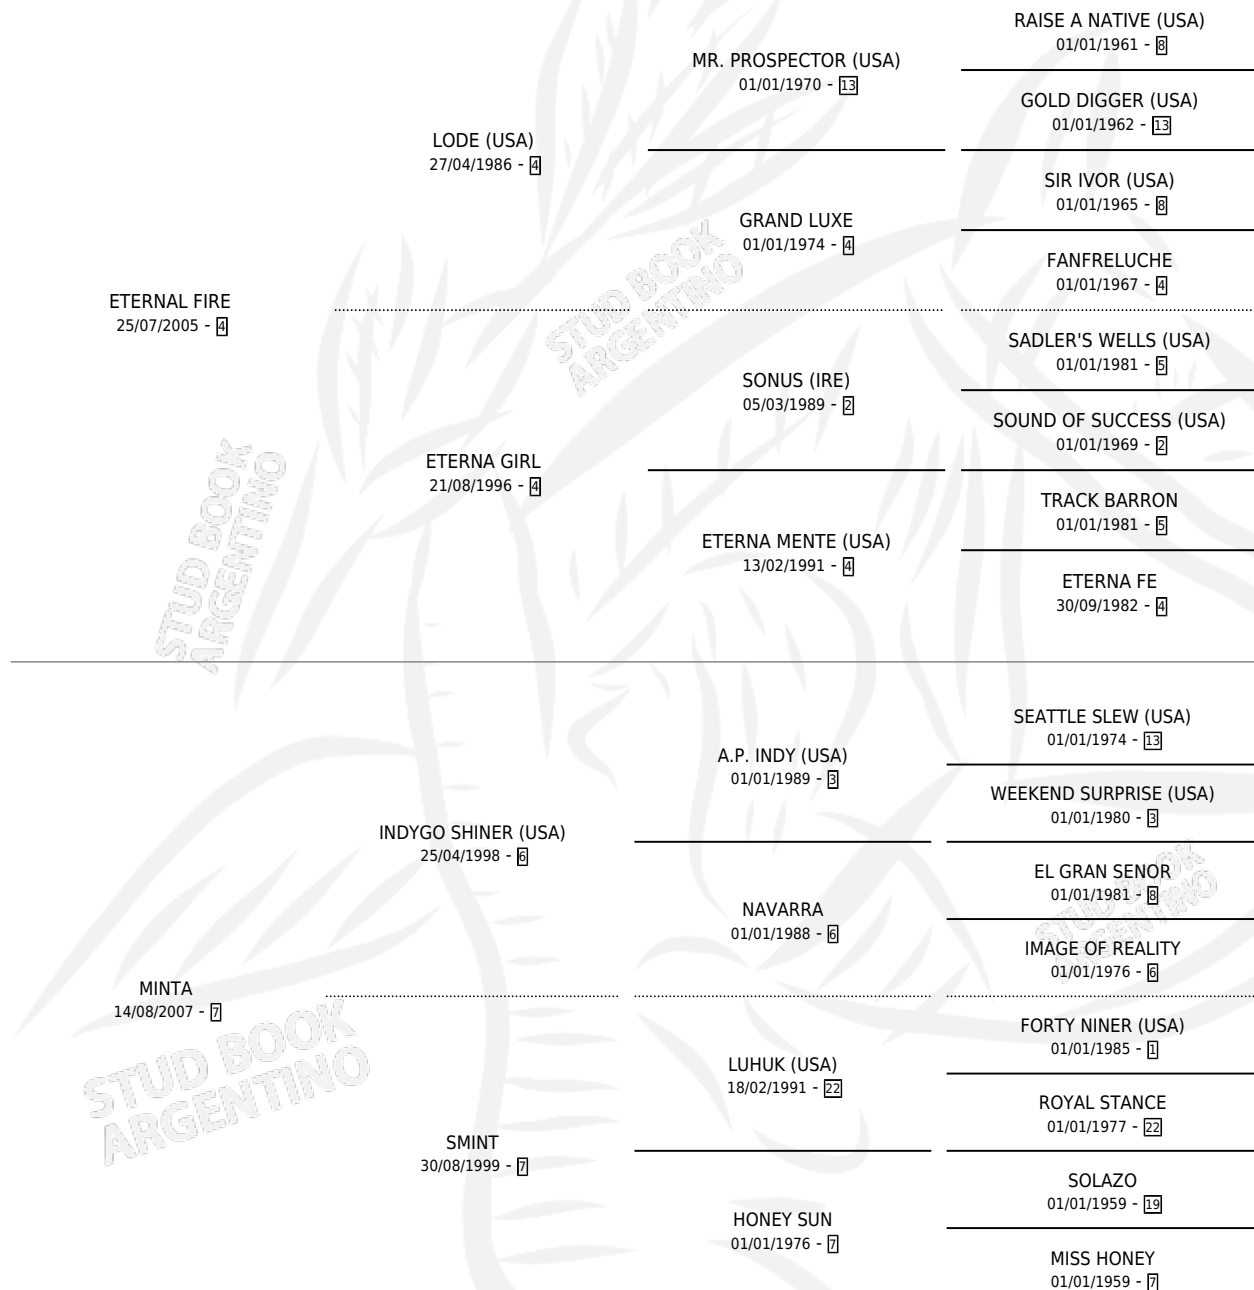

ETERNAL MINTADA

por ETERNAL FIRE y MINTA por INDYGO SHINER (USA)

Argentina · Hembra · Alazan · SP · 28/09/2018
Familia 7-d · Volumen 43

ESTADO

TIPIFICACIÓN SANGUÍNEA	X
TIPIFICACIÓN POR ADN	✓
PASAPORTE	✓
IDENTIFICACIÓN POR MICROCHIP	✓
REPRODUCTOR	X

Lugar de nacimiento: San Julian
Criador: Aramburu Luis Ignacio

PEDIGREE

ETERNAL MINTADA

Datos oficiales del Stud Book Argentino

Documento generado el 02/05/2026

studbook.org.ar