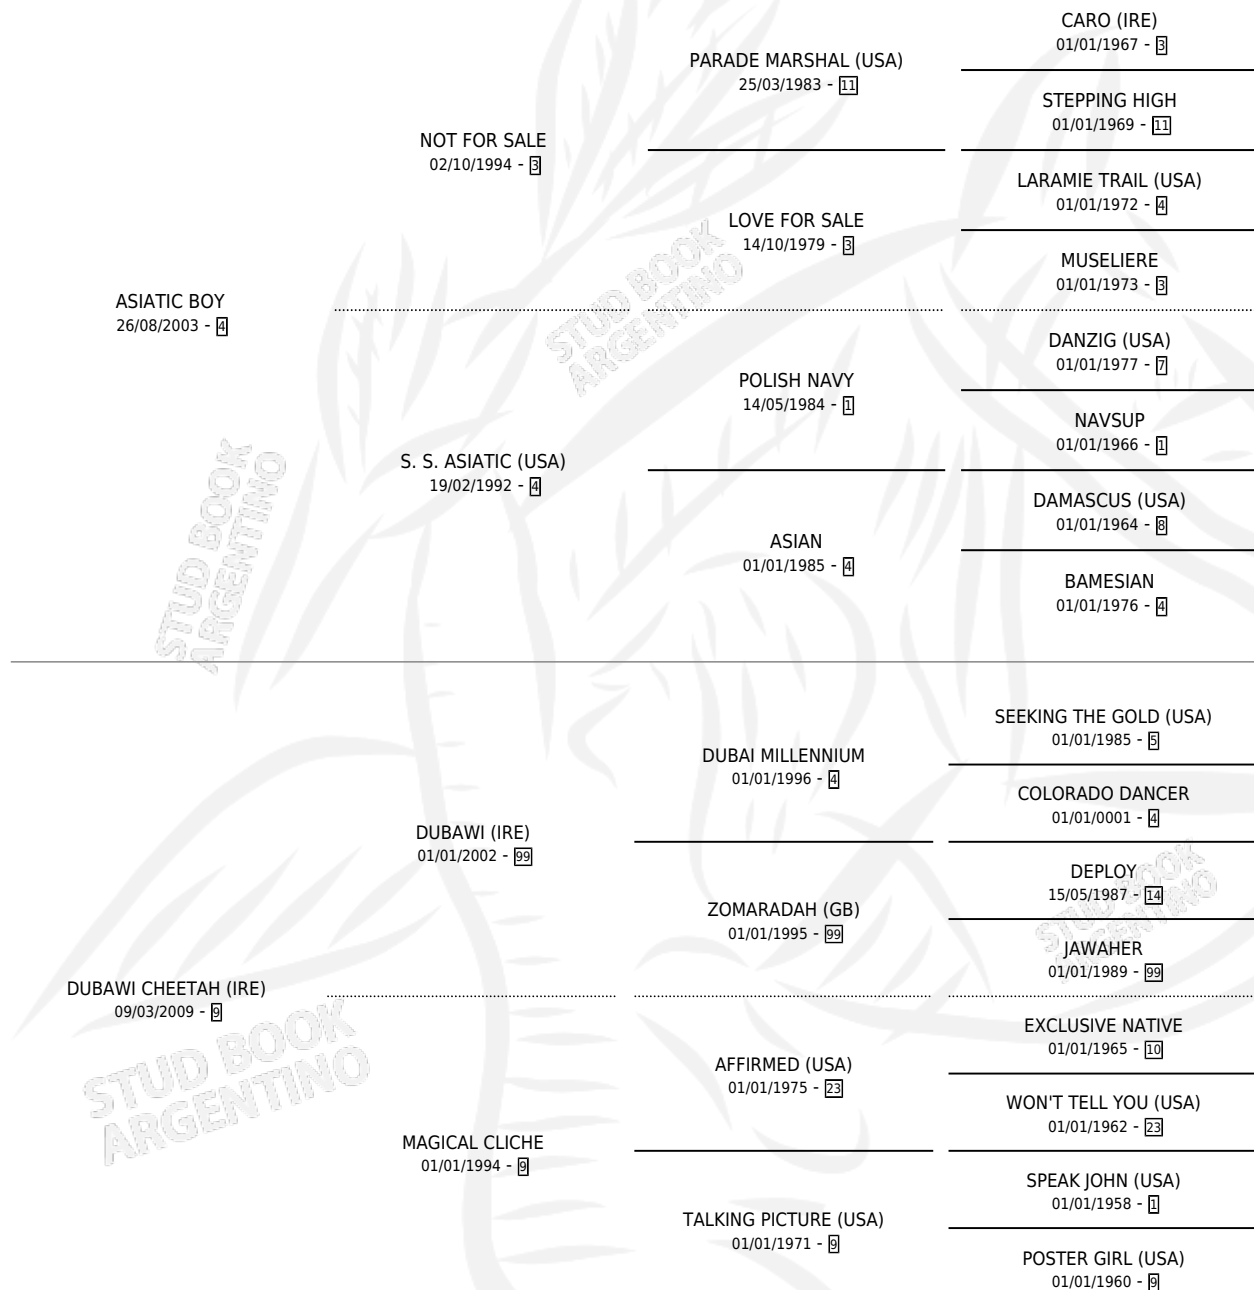

DON ERNESTO E

por ASIATIC BOY y DUBAWI CHEETAH (IRE) por DUBAWI (IRE)

Argentina · Macho · Zaino · SP · 15/08/2018
Familia 9-f · Volumen 43

ESTADO

TIPIFICACIÓN SANGUÍNEA	X
TIPIFICACIÓN POR ADN	✓
PASAPORTE	✓
IDENTIFICACIÓN POR MICROCHIP	✓
REPRODUCTOR	X

Lugar de nacimiento: Wilgerbosdrift Argentina
Criador: Al Adiyaat Argentina S.A.

PEDIGREE