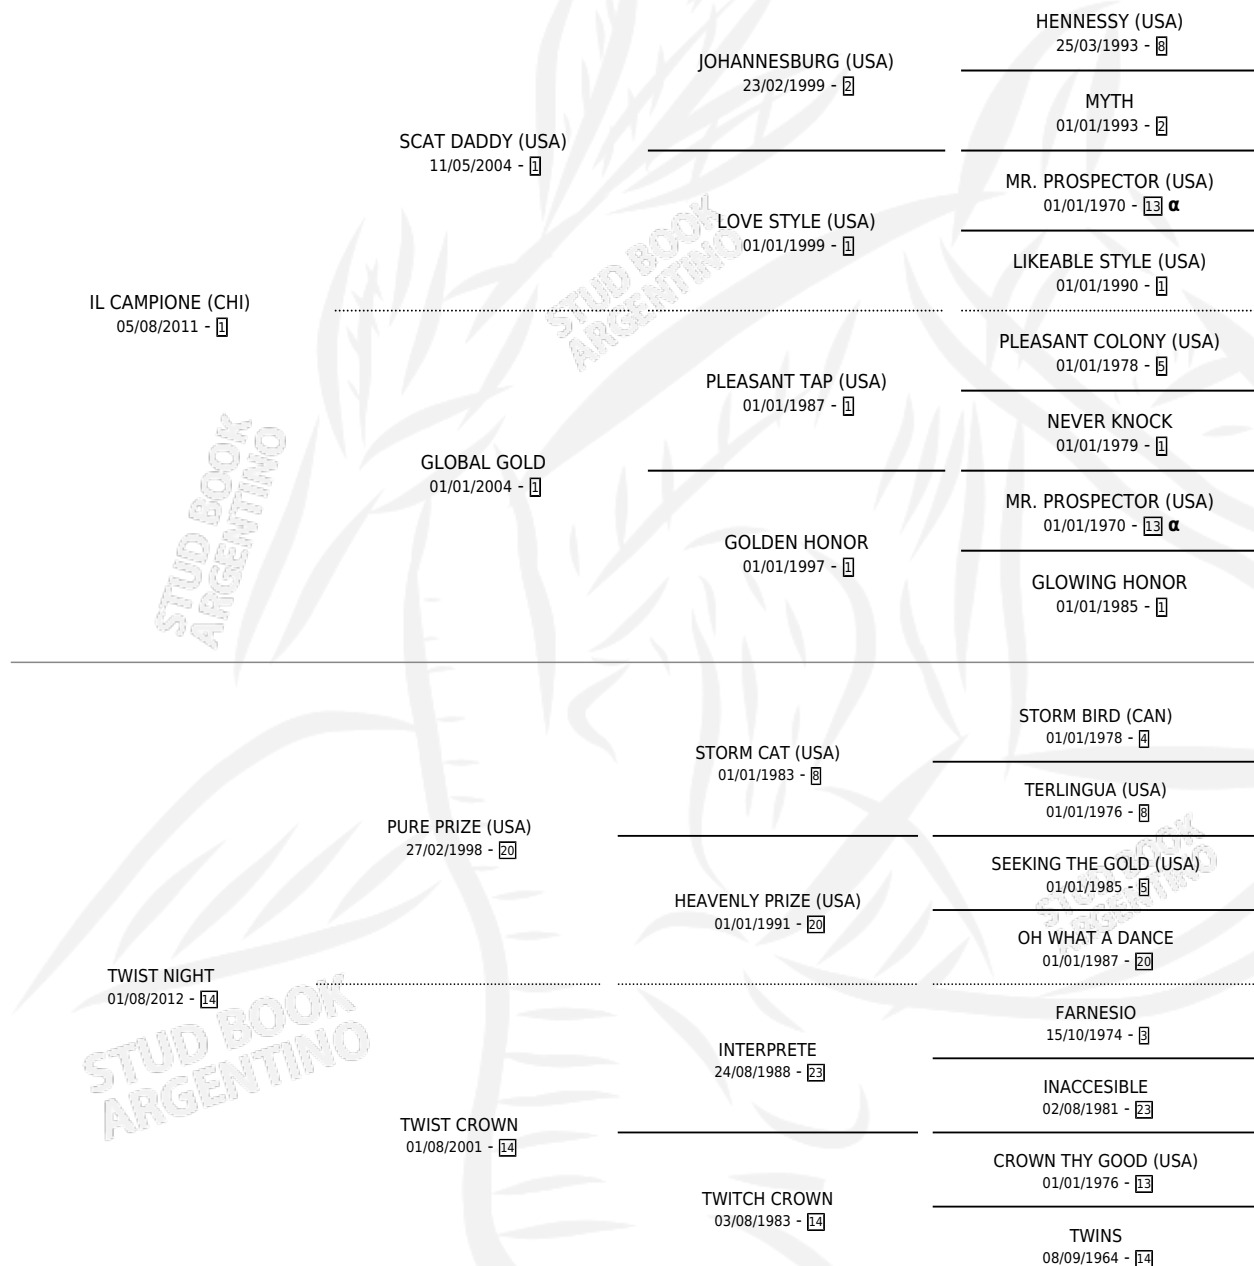

TWIZEL

por **IL CAMPIONE (CHI)** y **TWIST NIGHT** por **PURE PRIZE (USA)**

Argentina · Hembra · Zaino · SP · 01/10/2018
Familia 14-c · Volumen 43

ESTADO

TIPIFICACIÓN SANGUÍNEA	X
TIPIFICACIÓN POR ADN	✓
PASAPORTE	✓
IDENTIFICACIÓN POR MICROCHIP	✓
REPRODUCTOR	X

Lugar de nacimiento: Santa Ines
Criador: Santa Ines

PEDIGREE

INBREEDING : α

EXPORTACIÓN / IMPORTACIÓN

FECHA	MOVIMIENTO	PAÍS
26/05/2020	EXPORTADO	CHILE

TWIZEL

Datos oficiales del Stud Book Argentino

Documento generado el 04/05/2026