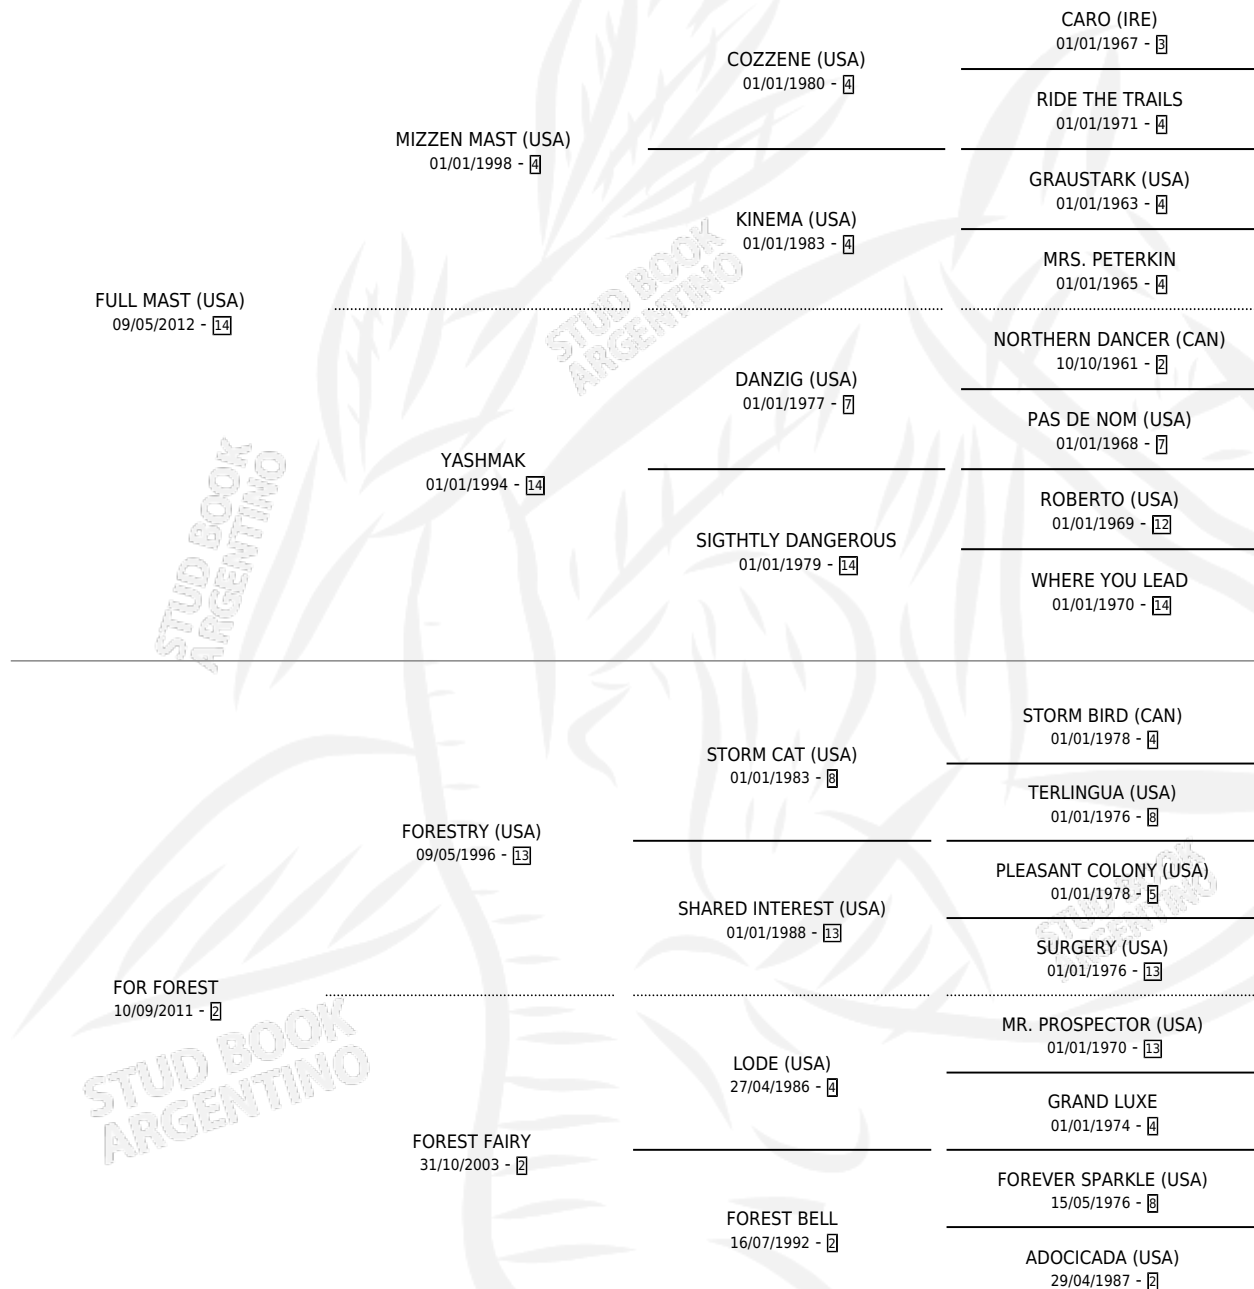

FOREST NYMPH

por FULL MAST (USA) y FOR FOREST por FORESTRY (USA)

Argentina · Hembra · Zaino · SP · 08/10/2018
Familia 2-s · Volumen 43

ESTADO

TIPIFICACIÓN SANGUÍNEA	X
TIPIFICACIÓN POR ADN	✓
PASAPORTE	✓
IDENTIFICACIÓN POR MICROCHIP	✓
REPRODUCTOR	✓

Lugar de nacimiento: Recoveco
Criador: Recoveco

HIJOS

	MACHOS	HEMBRAS
1 NACIERON	0	1
SIN ACTUACIONES		

PEDIGREE

CAMPAÑA

Solo carreras oficiales de Argentina

POR EDAD

EDAD	CC	1°	2°	3°	4°	5°	NP	CLC	CLG	CLCG1	CLGG1	IMPORTE	GANANCIA / CC
3 AÑOS	7	0	2	2	0	0	3	0	0	0	0	\$782,500	\$111,786
4 AÑOS	7	0	0	1	0	2	4	0	0	0	0	\$161,500	\$23,071
5 AÑOS	3	0	0	0	0	0	3	0	0	0	0	\$140,000	\$46,667
TOTALES	17	0	2	3	0	2	10	0	0	0	0	\$1,084,000	\$63,765
%		0.0%	11.8%	17.6%	0.0%	11.8%	58.8%	0.0%	0.0%	0.0%	0.0%		