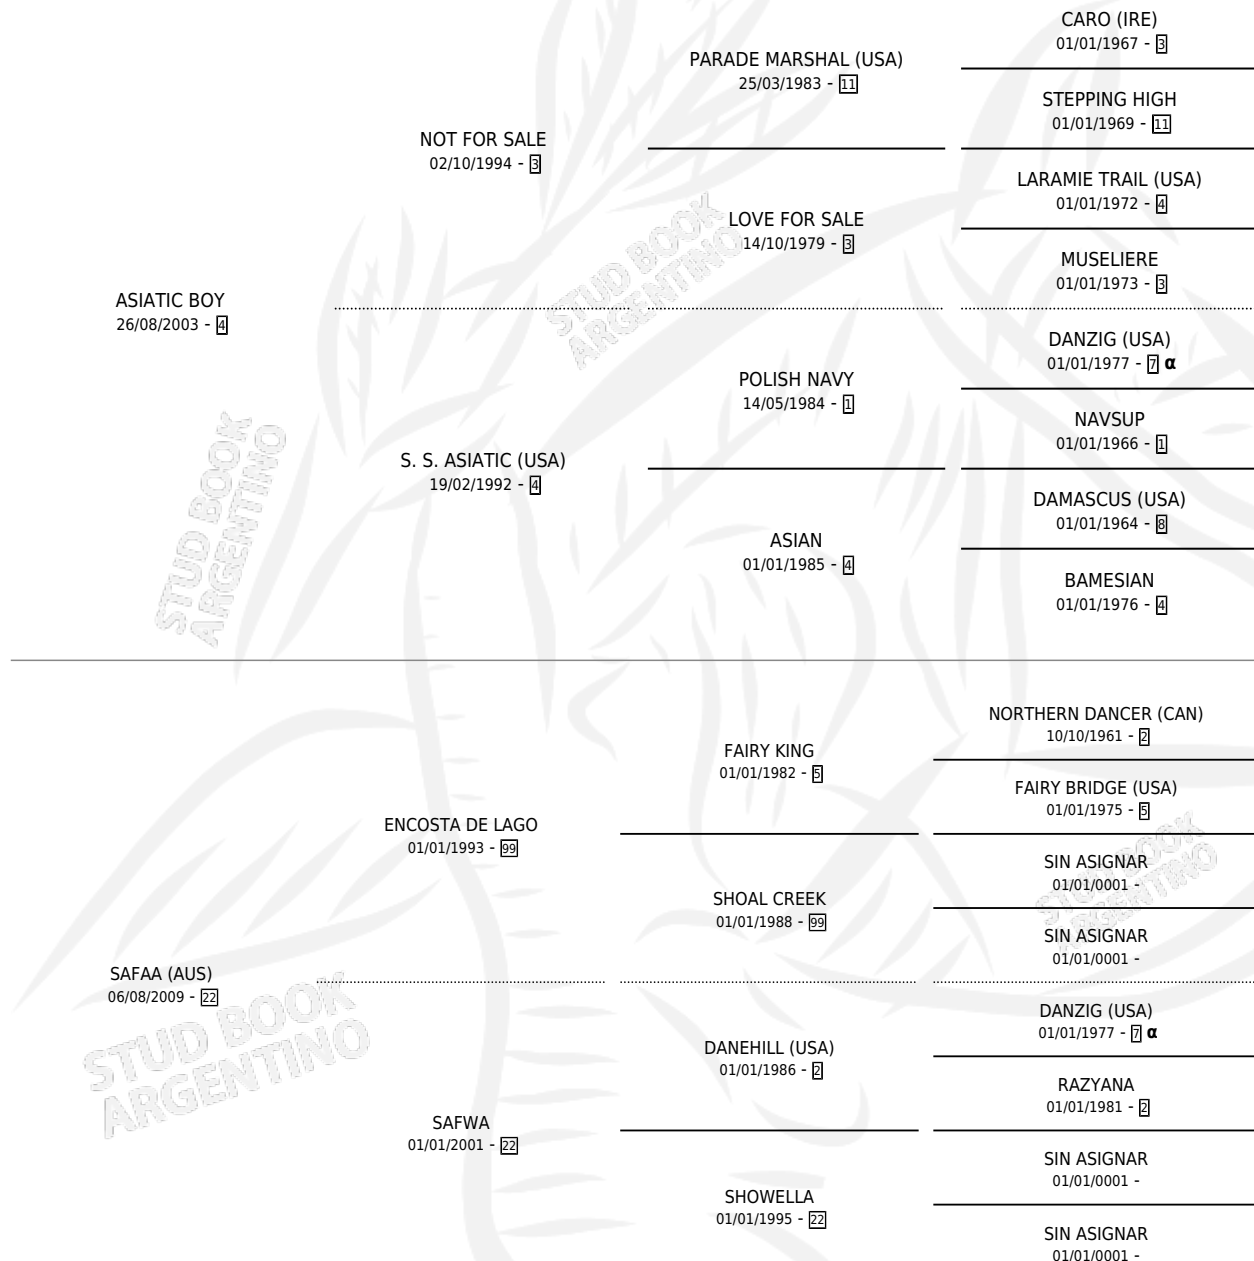

SAFWANA

por ASIATIC BOY y SAFAA (AUS) por ENCOSTA DE LAGO

Argentina · Hembra · Alazan · SP · 17/08/2018
Familia 22-b · Volumen 43

ESTADO

TIPIFICACIÓN SANGUÍNEA	X
TIPIFICACIÓN POR ADN	✓
PASAPORTE	✓
IDENTIFICACIÓN POR MICROCHIP	✓
REPRODUCTOR	✓

Lugar de nacimiento: Wilgerbosdrift Argentina
Criador: Al Adiyaat Argentina S.A.

~

HIJOS

	MACHOS	HEMBRAS
1 NACIERON	0	1

SIN ACTUACIONES

PEDIGREE

INBREEDING : α

CAMPAÑA

Solo carreras oficiales de Argentina

POR EDAD

EDAD	CC	1°	2°	3°	4°	5°	NP	CLC	CLG	CLCG1	CLGG1	IMPORTE	GANANCIA / CC
4 AÑOS	1	0	0	1	0	0	0	0	0	0	0	\$300,000	\$300,000
5 AÑOS	10	2	1	2	0	1	4	0	0	0	0	\$2,545,000	\$254,500
TOTALES	11	2	1	3	0	1	4	0	0	0	0	\$2,845,000	\$258,636
%		18.2%	9.1%	27.3%	0.0%	9.1%	36.4%	0.0%	0.0%	0.0%	0.0%		

Ganadora de 2 carreras en Palermo - \$2,845,000, a los 5 años.

POR DISTANCIA

HIPODROMO	CC	1°	2°	3°	4°	5°	NP	CLC	CLG	CLCG1	CLGG1	IMPORTE
PALERMO	11	2	1	3	0	1	4	0	0	0	0	\$2,845,000
1200 MTS	7	2	0	0	0	1	4	0	0	0	0	\$1,865,000
1400 MTS	1	0	0	1	0	0	0	0	0	0	0	\$240,000
1000 MTS	2	0	0	2	0	0	0	0	0	0	0	\$460,000
1100 MTS	1	0	1	0	0	0	0	0	0	0	0	\$280,000