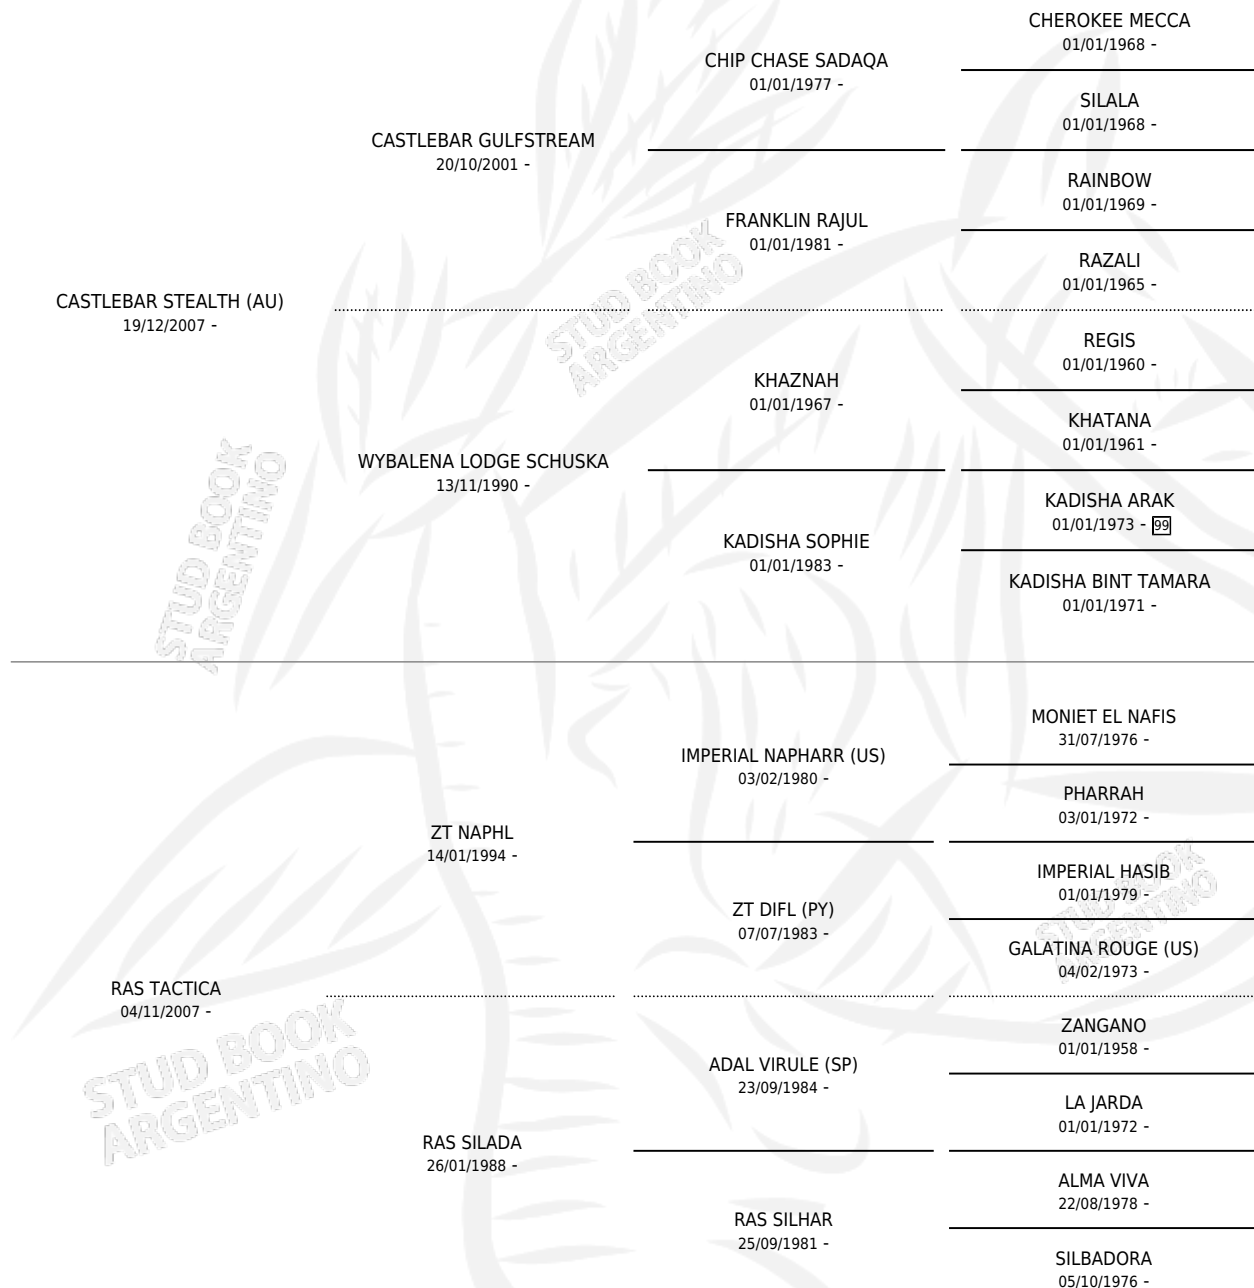

RAS LA ESCONDIDA

por CASTLEBAR STEALTH (AU) y RAS TACTICA por ZT NAPHL

Argentina · Hembra · Tordillo · AP · 23/08/2018
Familia · Volumen 43

ESTADO

TIPIFICACIÓN SANGUÍNEA	X
TIPIFICACIÓN POR ADN	✓
PASAPORTE	X
IDENTIFICACIÓN POR MICROCHIP	✓
REPRODUCTOR	X

Lugar de nacimiento: Las Cortaderas
Criador: Las Cortaderas

PEDIGREE

RAS LA ESCONDIDA

Datos oficiales del Stud Book Argentino

Documento generado el 11/05/2026

studbook.org.ar