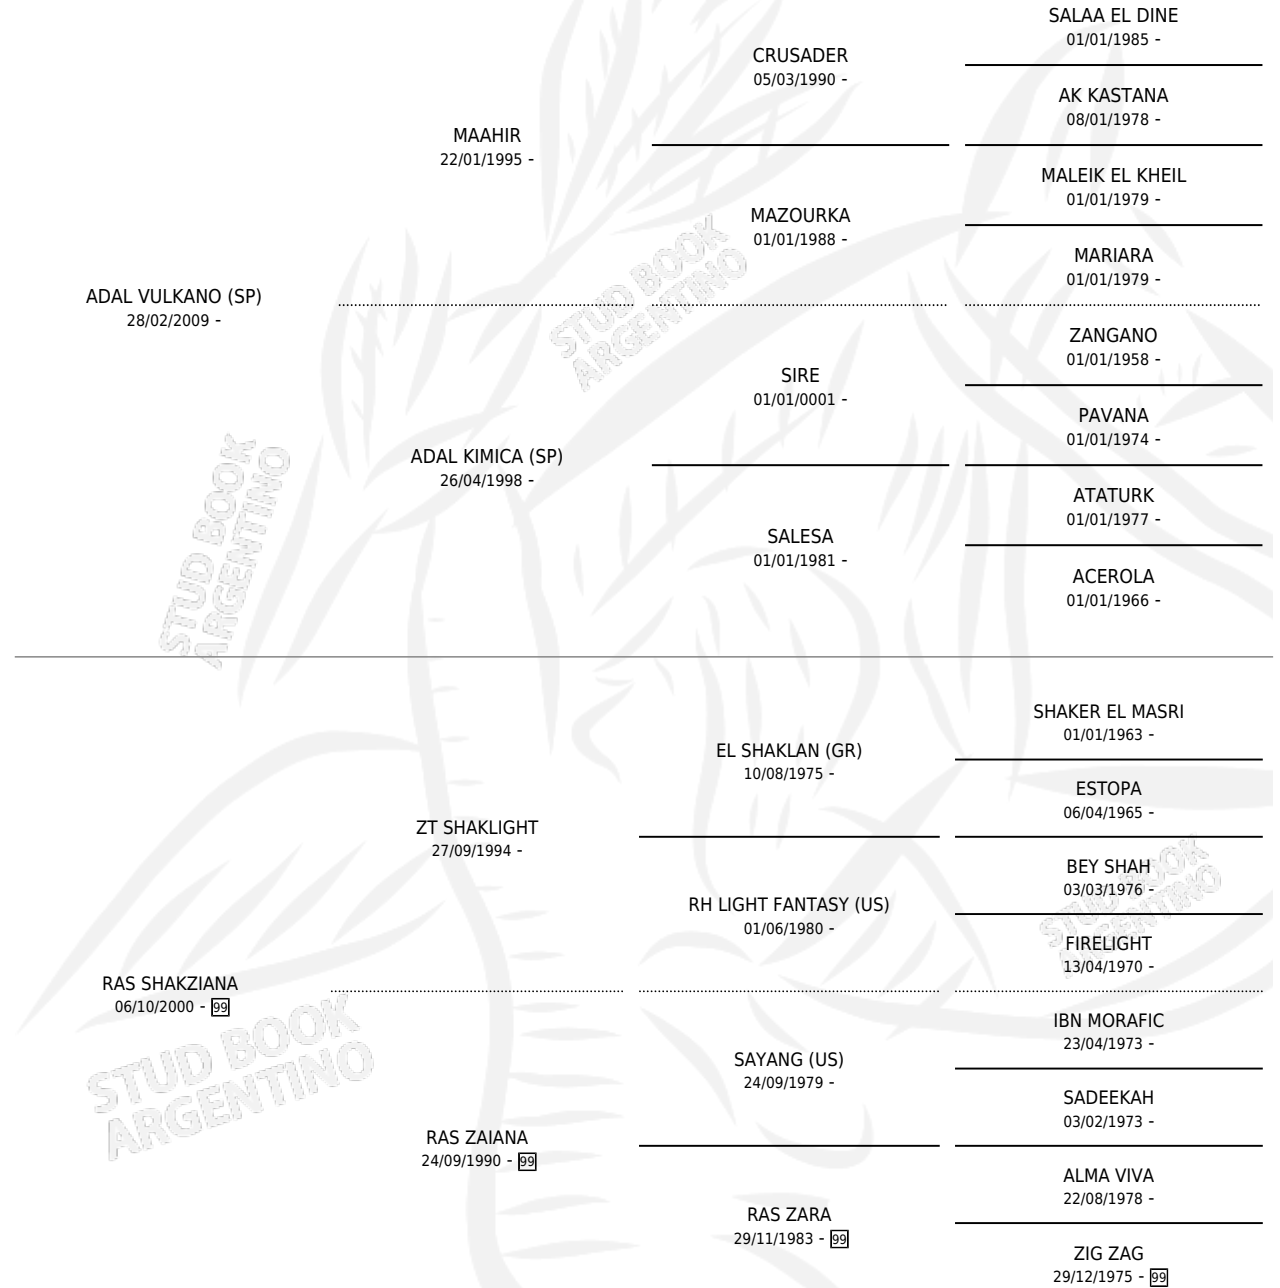

RAS ALAMBRA

por ADAL VULKANO (SP) y RAS SHAKZIANA por ZT SHAKLIGHT

Argentina · Hembra · Alazan · AP · 28/09/2018
Familia 99 · Volumen 43

ESTADO

TIPIFICACIÓN SANGUÍNEA	X
TIPIFICACIÓN POR ADN	✓
PASAPORTE	✓
IDENTIFICACIÓN POR MICROCHIP	✓
REPRODUCTOR	✓

Lugar de nacimiento: Las Cortaderas

Criador: Las Cortaderas

~

HIJOS

	MACHOS	HEMBRAS
1 NACIERON	1	0
SIN ACTUACIONES		

PEDIGREE