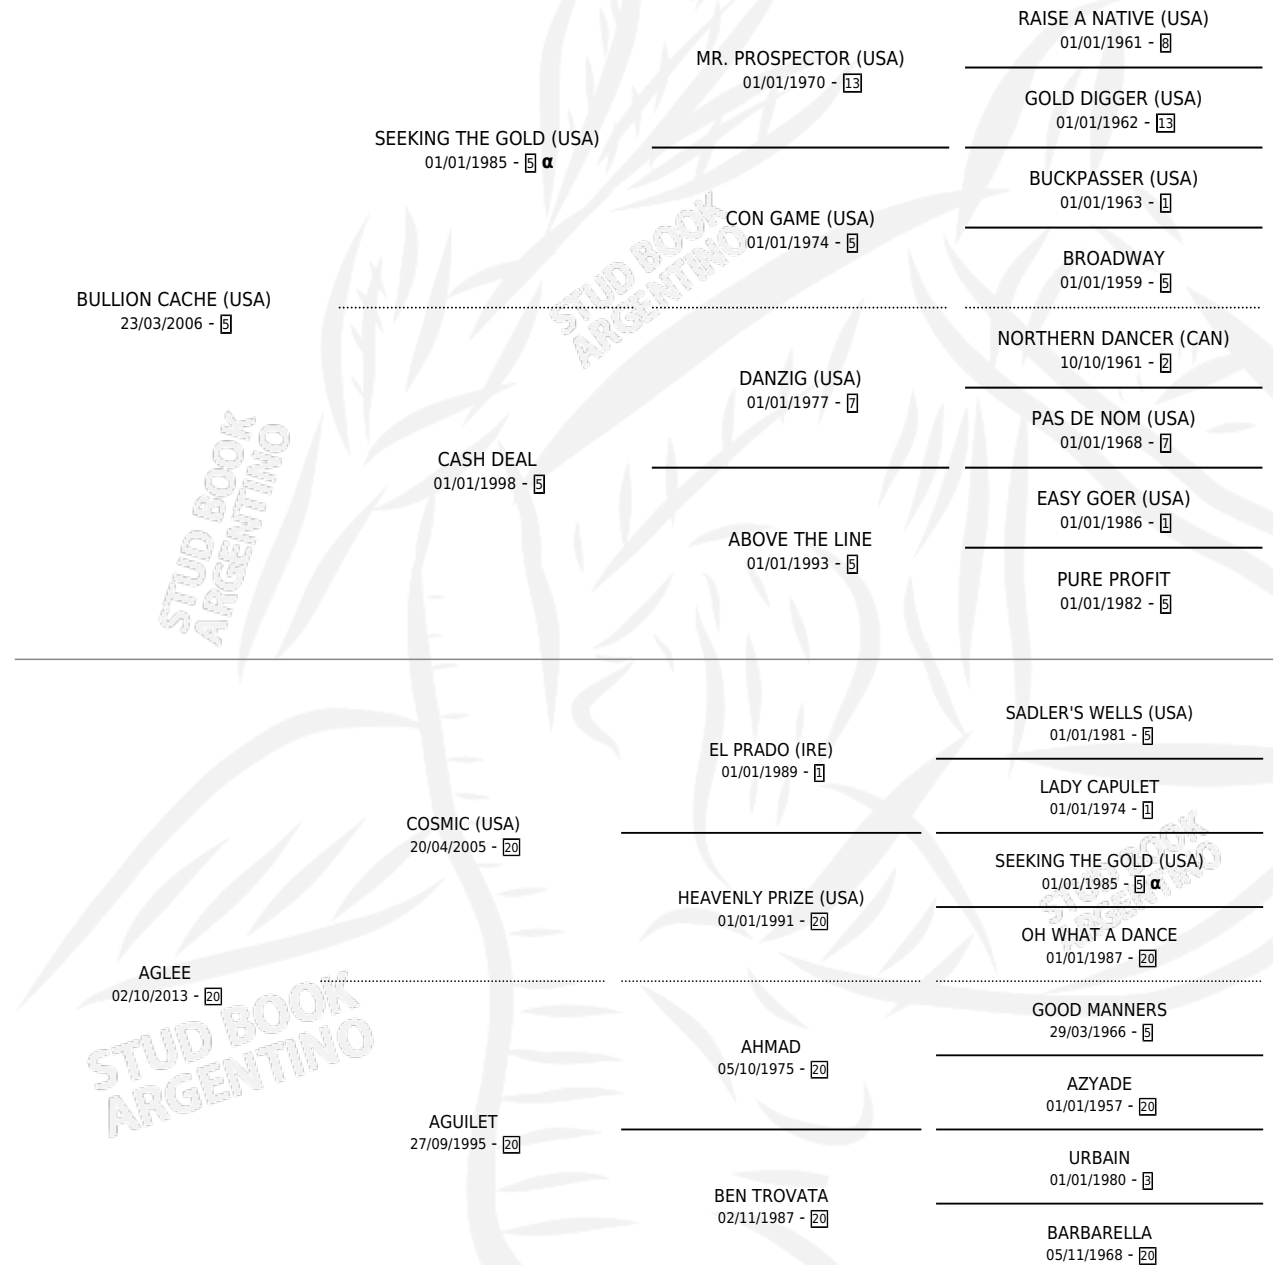

JET GOLD

por **BULLION CACHE (USA)** y **AGLEE** por **COSMIC (USA)**

Argentina · Hembra · Zaino · SP · 28/09/2018
Familia 20 · Volumen 43

ESTADO

TIPIFICACIÓN SANGUÍNEA	X
TIPIFICACIÓN POR ADN	✓
PASAPORTE	X
IDENTIFICACIÓN POR MICROCHIP	✓
REPRODUCTOR	X

Lugar de nacimiento: Campo particular
Criador: La Reina

PEDIGREE

INBREEDING : α

JET GOLD

Datos oficiales del Stud Book Argentino

Documento generado el 10/05/2026

studbook.org.ar