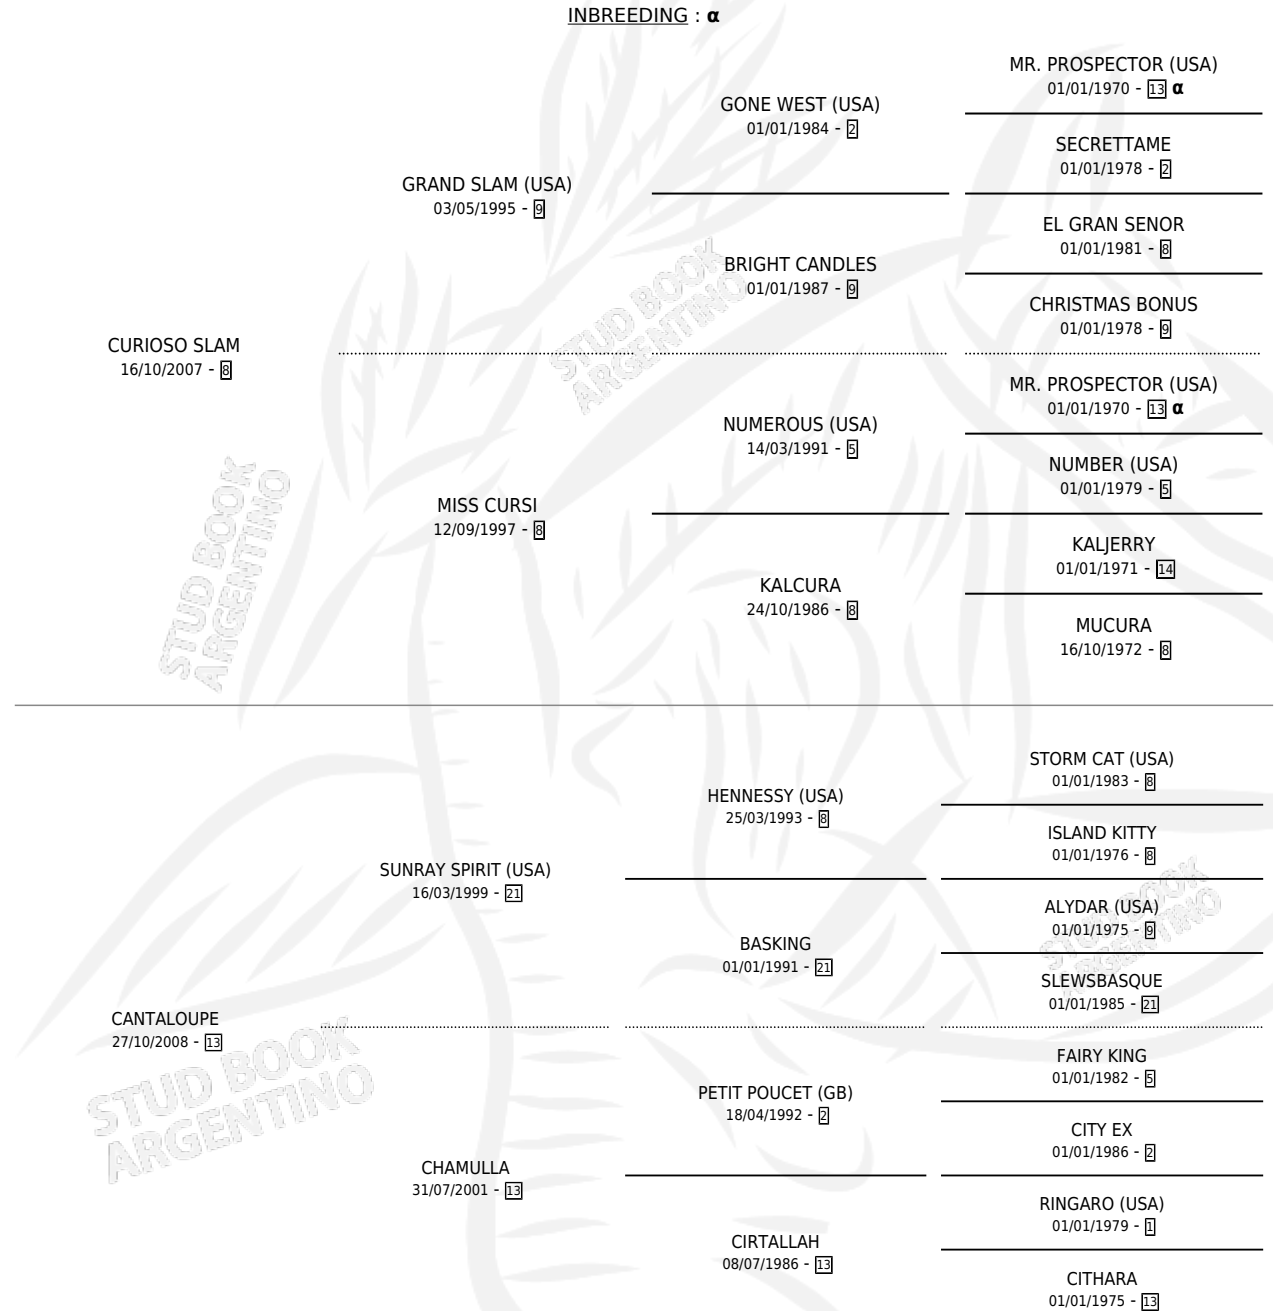

ESTEPA SLAM

por **CURIOSO SLAM** y **CANTALOUPE** por **SUNRAY SPIRIT (USA)**

Argentina · Hembra · Zaino · SP · 16/10/2018
Familia 13-c · Volumen 43

ESTADO

TIPIFICACIÓN SANGUÍNEA	X
TIPIFICACIÓN POR ADN	X
PASAPORTE	X
IDENTIFICACIÓN POR MICROCHIP	X
REPRODUCTOR	X

Lugar de nacimiento: Don Yeye
Criador: Lucero Juan Ignacio

PEDIGREE

INBREEDING : α

ESTEPA SLAM

Datos oficiales del Stud Book Argentino

Documento generado el 04/05/2026

studbook.org.ar