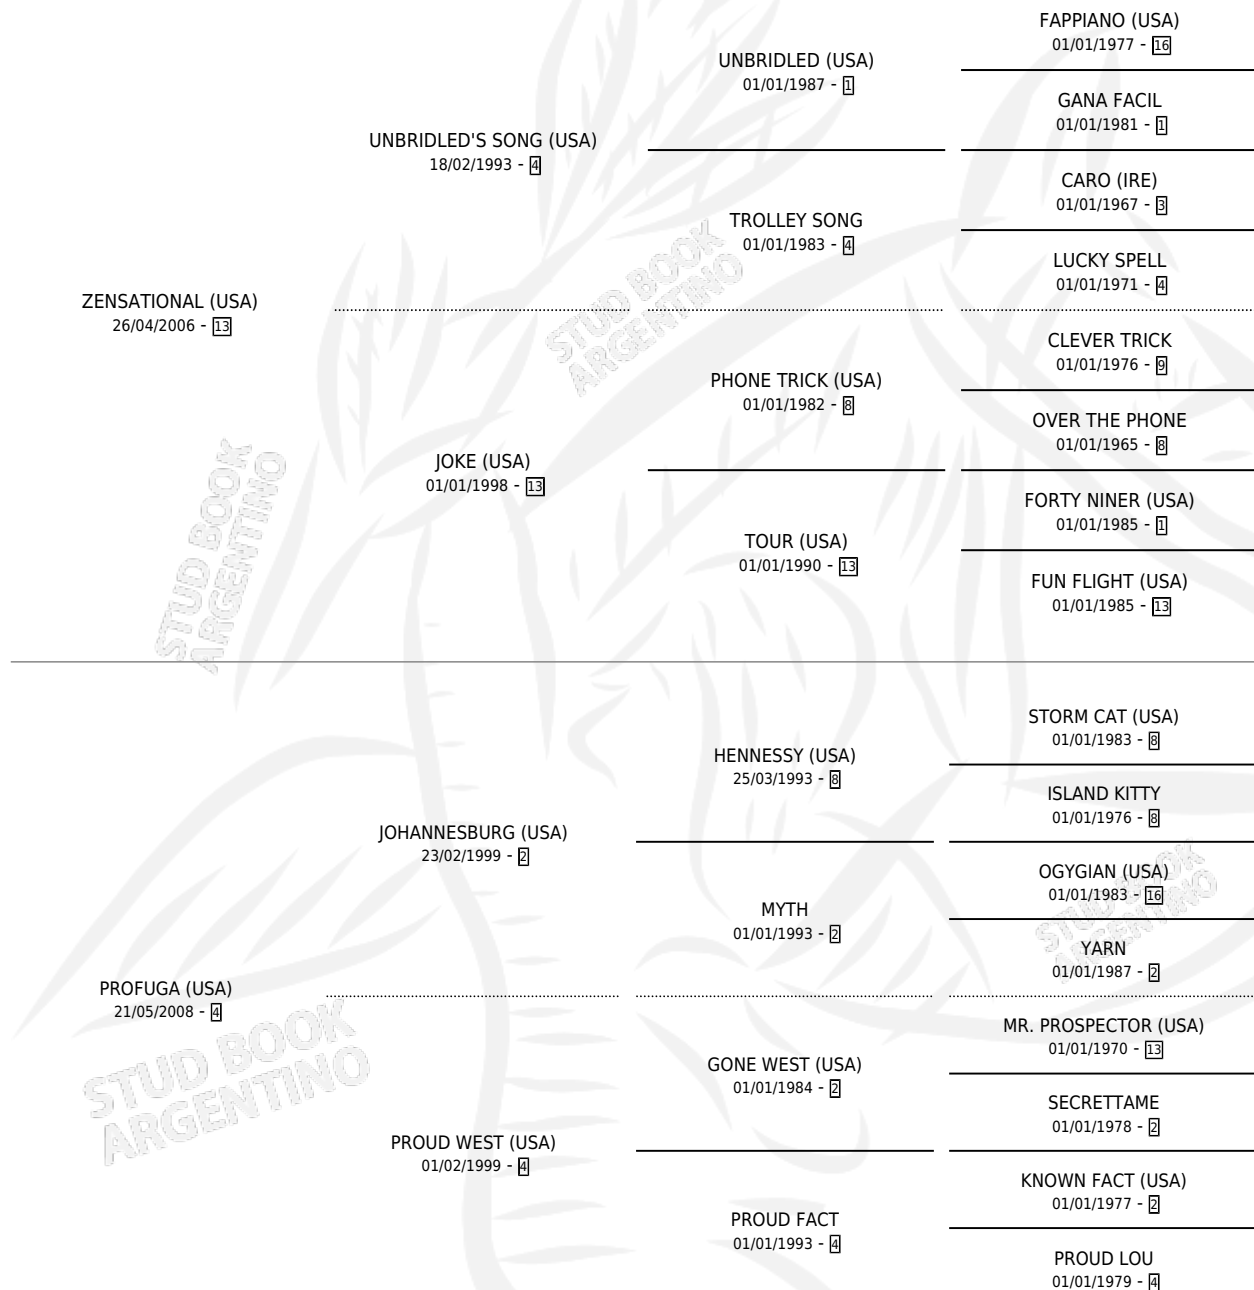

POKER PLAYER

por ZENSATIONAL (USA) y PROFUGA (USA) por
JOHANNESBURG (USA)

Argentina · Macho · Tordillo · SP · 29/09/2018
Familia 4-k · Volumen 43

ESTADO

TIPIFICACIÓN SANGUÍNEA	X
TIPIFICACIÓN POR ADN	✓
PASAPORTE	✓
IDENTIFICACIÓN POR MICROCHIP	✓
REPRODUCTOR	X

Lugar de nacimiento: El Cufa
Criador: La Pasion

PEDIGREE