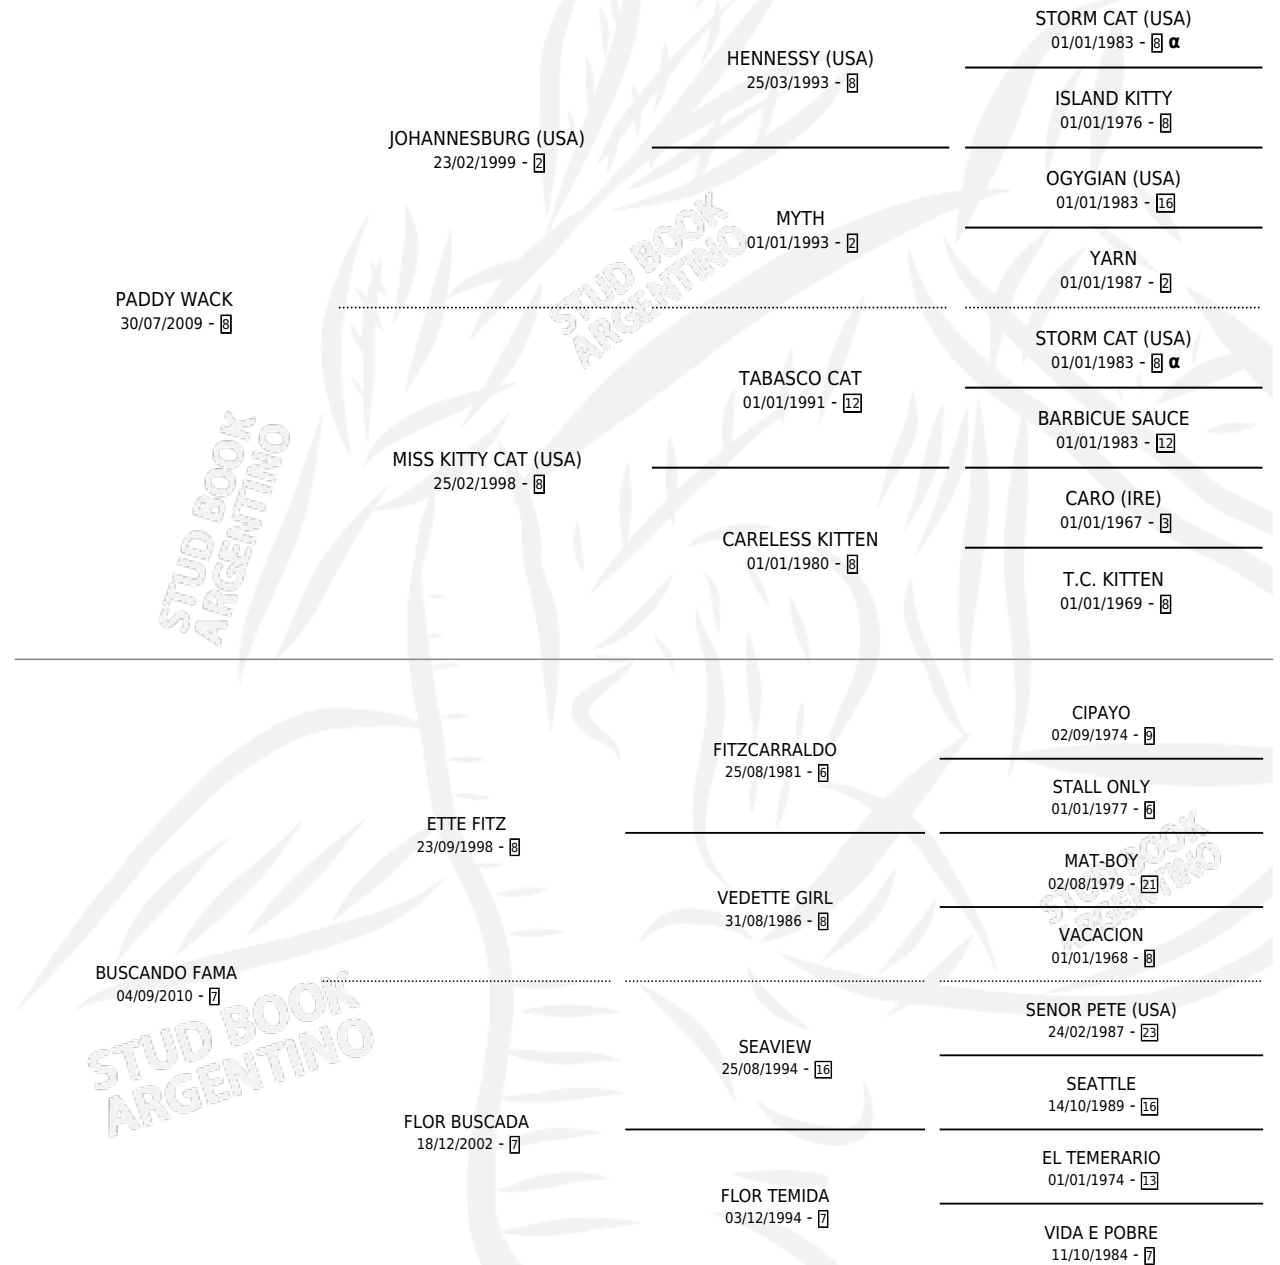

PADDY FITY

por PADDY WACK y BUSCANDO FAMA por ETTE FITZ

Argentina · Macho · Alazan · SP · 02/10/2018
Familia 7 · Volumen 43

ESTADO

TIPIFICACIÓN SANGUÍNEA	X
TIPIFICACIÓN POR ADN	✓
PASAPORTE	✓
IDENTIFICACIÓN POR MICROCHIP	✓
REPRODUCTOR	X

Lugar de nacimiento: El Zonda
Criador: Sabas Guillermo Ronald

PEDIGREE

INBREEDING : α

CAMPAÑA

Solo carreras oficiales de Argentina

POR EDAD

EDAD	CC	1°	2°	3°	4°	5°	NP	CLC	CLG	CLCG1	CLGG1	IMPORTE	GANANCIA / CC
2 AÑOS	5	0	1	0	1	1	2	0	0	0	0	\$140,000	\$28,000
3 AÑOS	3	2	0	0	0	1	0	0	0	0	0	\$640,000	\$213,333
TOTALES	8	2	1	0	1	2	2	0	0	0	0	\$780,000	\$97,500
%		25.0%	12.5%	0.0%	12.5%	25.0%	25.0%	0.0%	0.0%	0.0%	0.0%		

Ganador de 2 carreras en Palermo - \$780,000, a los 3 años.

POR DISTANCIA

HIPODROMO	CC	1°	2°	3°	4°	5°	NP	CLC	CLG	CLCG1	CLGG1	IMPORTE
PALERMO	8	2	1	0	1	2	2	0	0	0	0	\$780,000
1000 MTS	6	2	1	0	1	2	0	0	0	0	0	\$780,000
1200 MTS	1	0	0	0	0	0	1	0	0	0	0	\$0
900 MTS	1	0	0	0	0	0	1	0	0	0	0	\$0