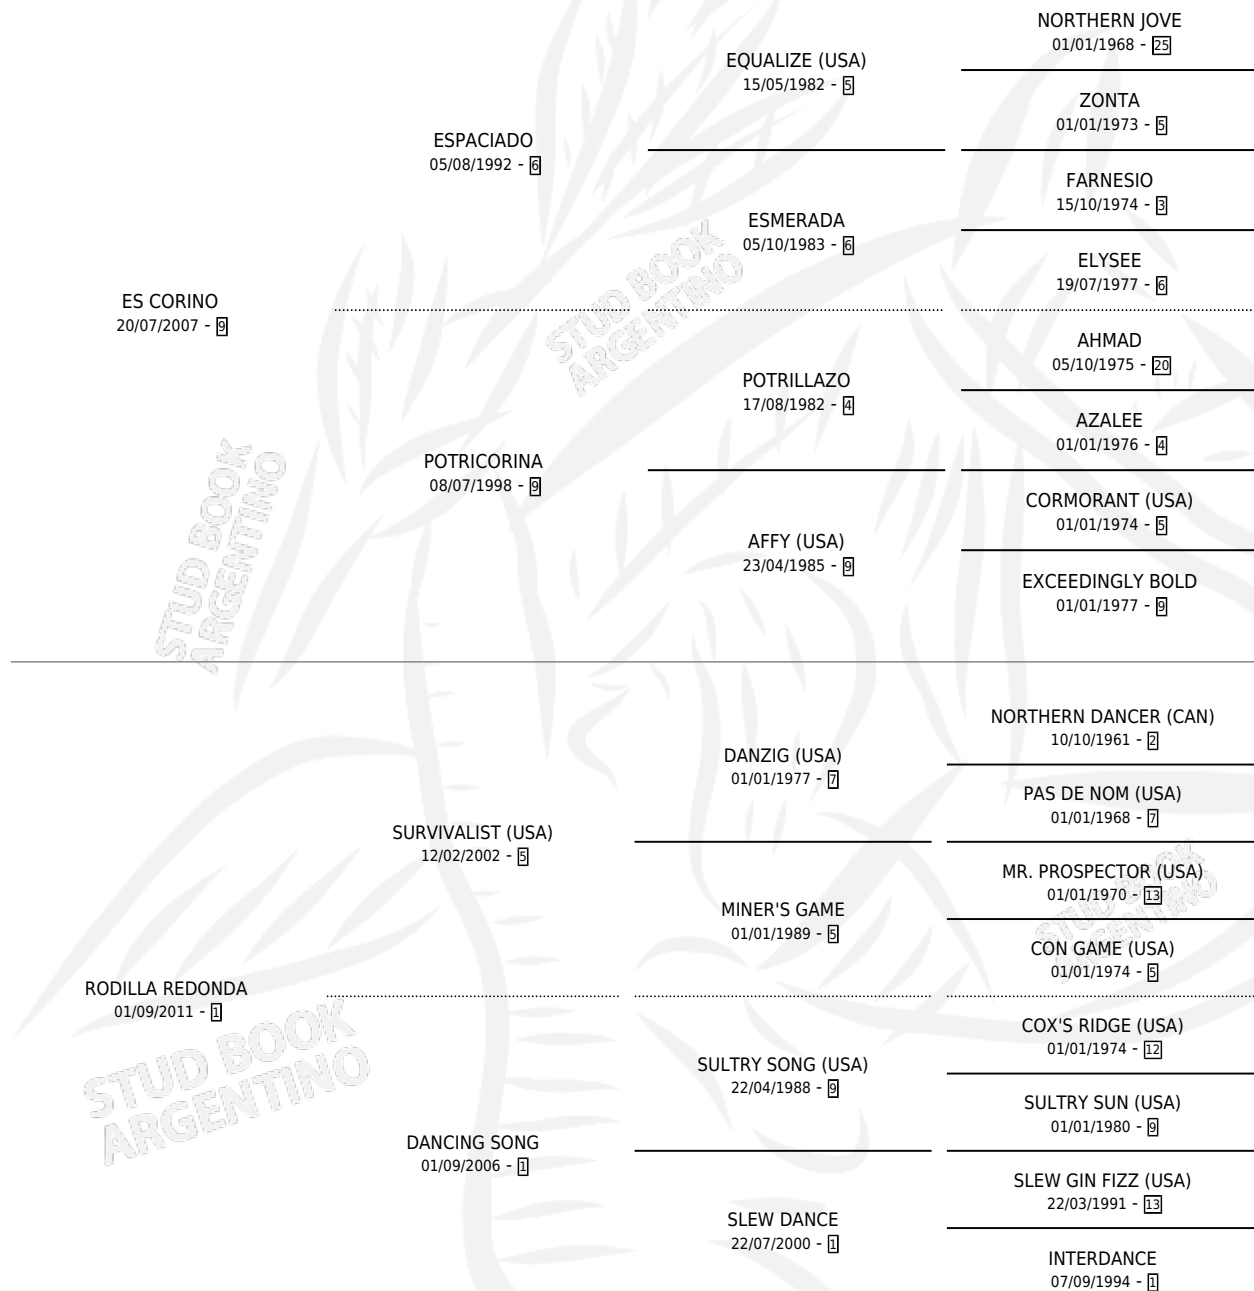

ES MOROCHA

por **ES CORINO** y **RODILLA REDONDA** por **SURVIVALIST (USA)**

Argentina · Hembra · Zaino · SP · 12/10/2018
Familia 1-o · Volumen 43

ESTADO

TIPIFICACIÓN SANGUÍNEA	X
TIPIFICACIÓN POR ADN	✓
PASAPORTE	✓
IDENTIFICACIÓN POR MICROCHIP	✓
REPRODUCTOR	X

Lugar de nacimiento: Tata
Criador: Monti Leandro Martin

PEDIGREE

CAMPAÑA

Solo carreras oficiales de Argentina

POR EDAD

EDAD	CC	1°	2°	3°	4°	5°	NP	CLC	CLG	CLCG1	CLGG1	IMPORTE	GANANCIA / CC
4 AÑOS	4	0	0	0	0	0	4	0	0	0	0	\$0	\$0
5 AÑOS	2	0	0	0	0	1	1	0	0	0	0	\$53,000	\$26,500
TOTALES	6	0	0	0	0	1	5	0	0	0	0	\$53,000	\$8,833
%		0.0%	0.0%	0.0%	0.0%	16.7%	83.3%	0.0%	0.0%	0.0%	0.0%		