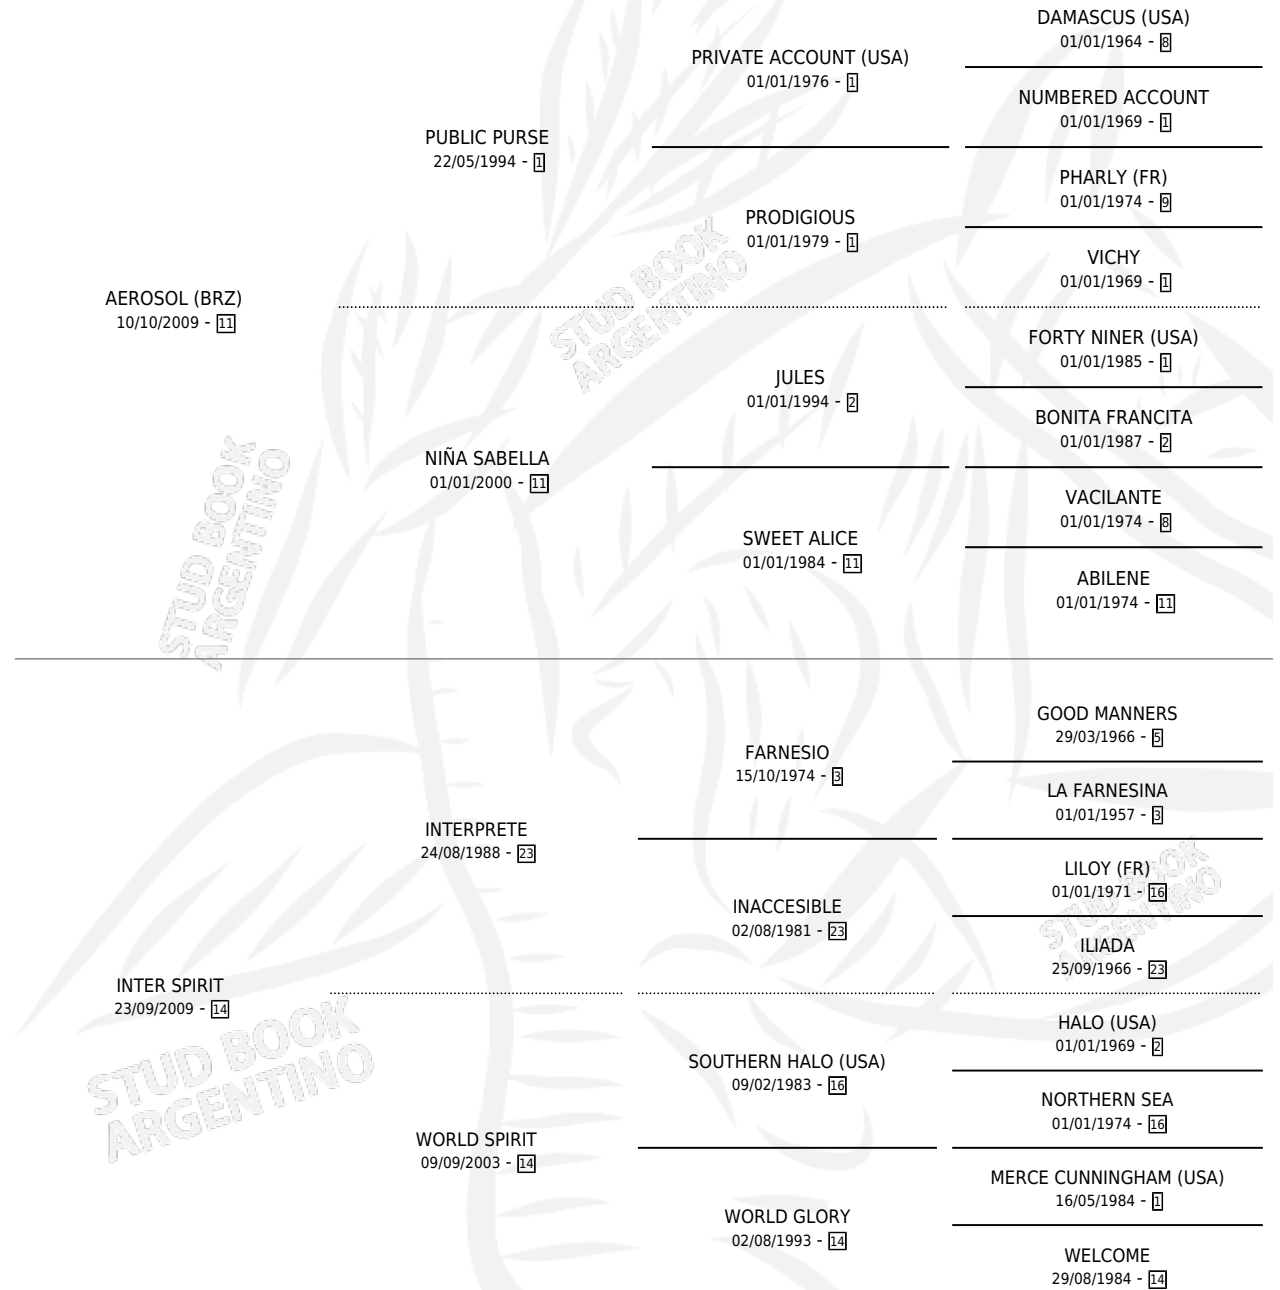

INTER SOL

por AEROSOL (BRZ) y INTER SPIRIT por INTERPRETE

Argentina · Hembra · Alazan · SP · 08/09/2018
Familia 14-c · Volumen 43

ESTADO

TIPIFICACIÓN SANGUÍNEA	X
TIPIFICACIÓN POR ADN	✓
PASAPORTE	✓
IDENTIFICACIÓN POR MICROCHIP	✓
REPRODUCTOR	X

Lugar de nacimiento: Don Teo

Criador: Don Teo

PEDIGREE

INTER SOL

Datos oficiales del Stud Book Argentino

Documento generado el 06/05/2026

studbook.org.ar