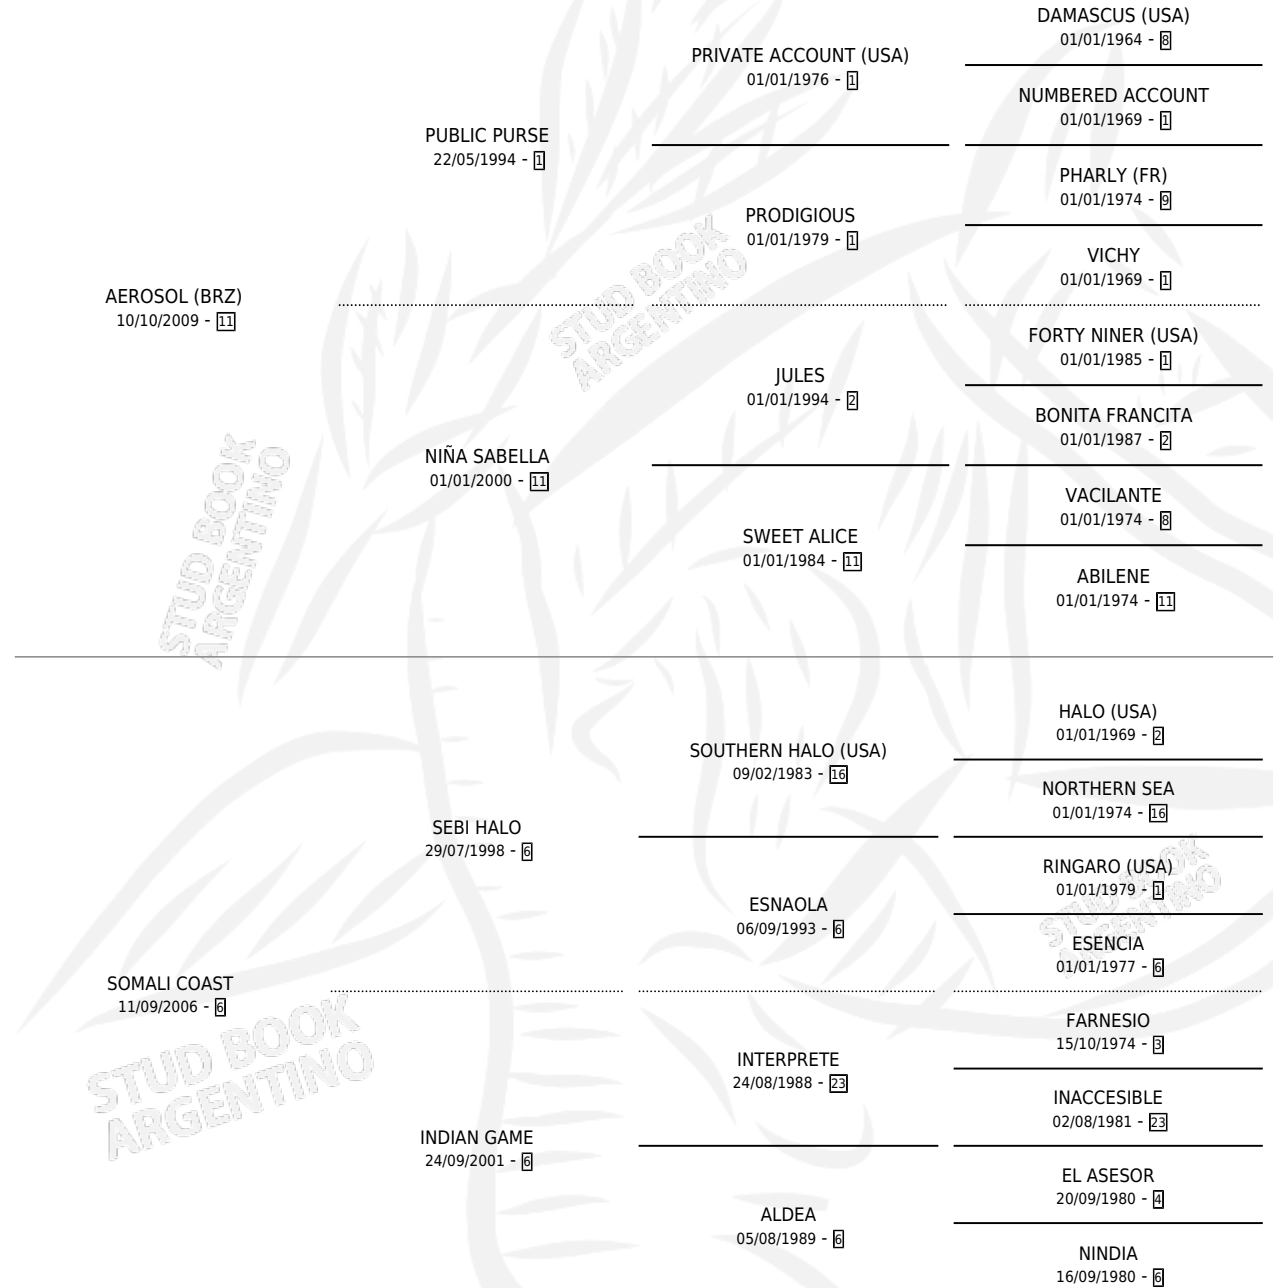

KING GRIMES

por AEROSOL (BRZ) y SOMALI COAST por SEBI HALO

Argentina · Macho · Zaino · SP · 27/09/2018
Familia 6-e · Volumen 43

ESTADO

TIPIFICACIÓN SANGUÍNEA	X
TIPIFICACIÓN POR ADN	✓
PASAPORTE	✓
IDENTIFICACIÓN POR MICROCHIP	✓
REPRODUCTOR	X

Lugar de nacimiento: Don Teo

Criador: Don Teo

PEDIGREE