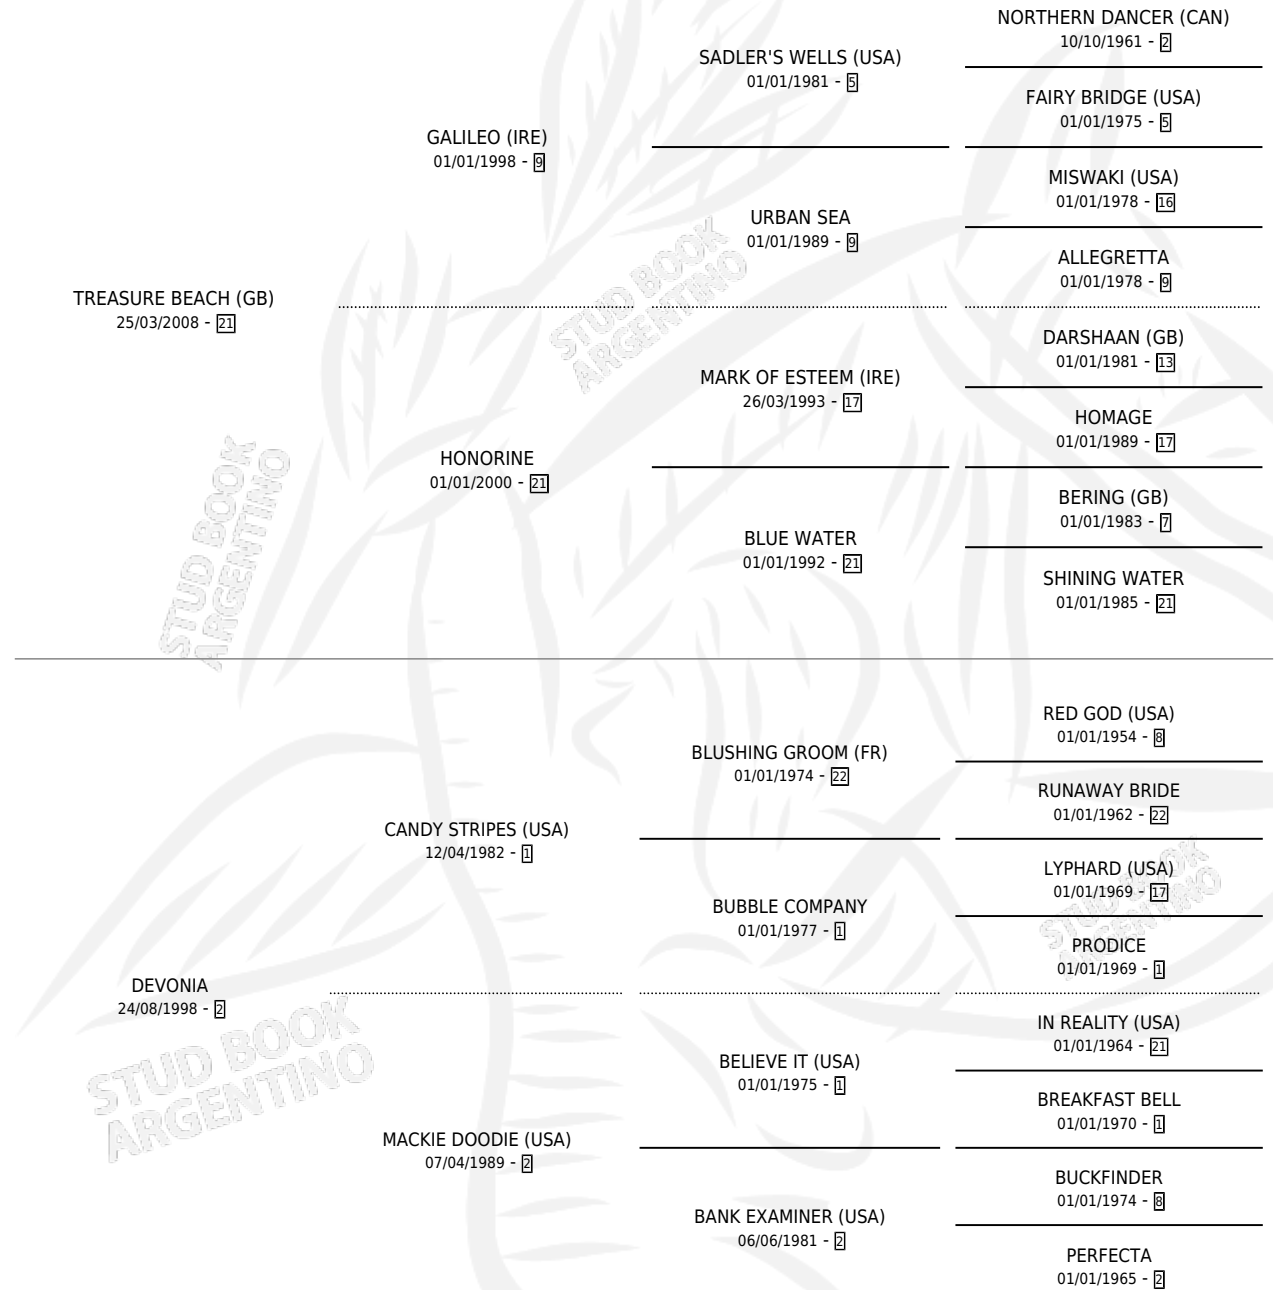

DEAJUERA

por **TREASURE BEACH (GB)** y **DEVONIA** por **CANDY STRIPES (USA)**

Argentina · Hembra · Zaino · SP · 02/11/2018
Familia 2-d · Volumen 43

ESTADO

TIPIFICACIÓN SANGUÍNEA	X
TIPIFICACIÓN POR ADN	✓
PASAPORTE	✓
IDENTIFICACIÓN POR MICROCHIP	✓
REPRODUCTOR	✓

Lugar de nacimiento: Pozo de Luna
Criador: Pozo de Luna

~

HIJOS

	MACHOS	HEMBRAS
1 NACIERON	0	1
SIN ACTUACIONES		

PEDIGREE

CAMPAÑA

Solo carreras oficiales de Argentina

POR EDAD