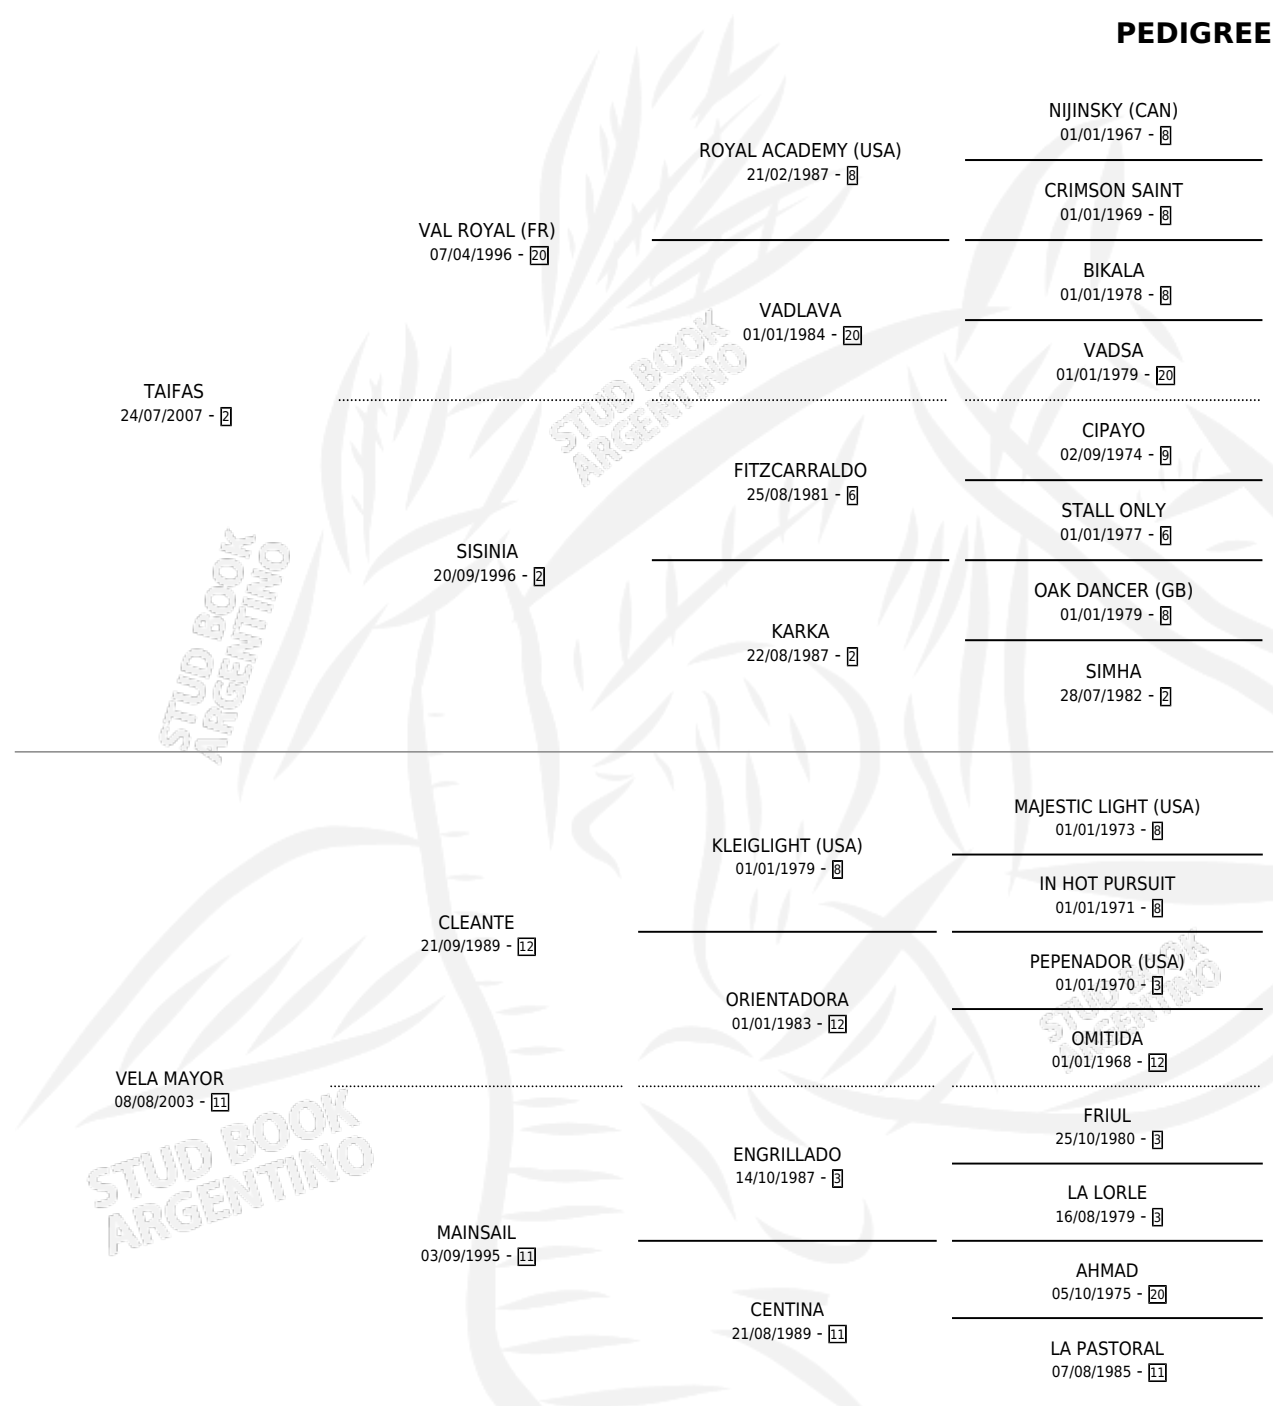

TAI MARINA

por **TAIFAS** y **VELA MAYOR** por **CLEANTE**

Argentina · Hembra · Zaino · SP · 25/10/2018
Familia 11-a · Volumen 43

ESTADO

TIPIFICACIÓN SANGUÍNEA	X
TIPIFICACIÓN POR ADN	X
PASAPORTE	X
IDENTIFICACIÓN POR MICROCHIP	X
REPRODUCTOR	X

Lugar de nacimiento: Los Cesares

Criador: Atilena Sca

PEDIGREE

TAI MARINA

Datos oficiales del Stud Book Argentino

Documento generado el 02/05/2026

studbook.org.ar