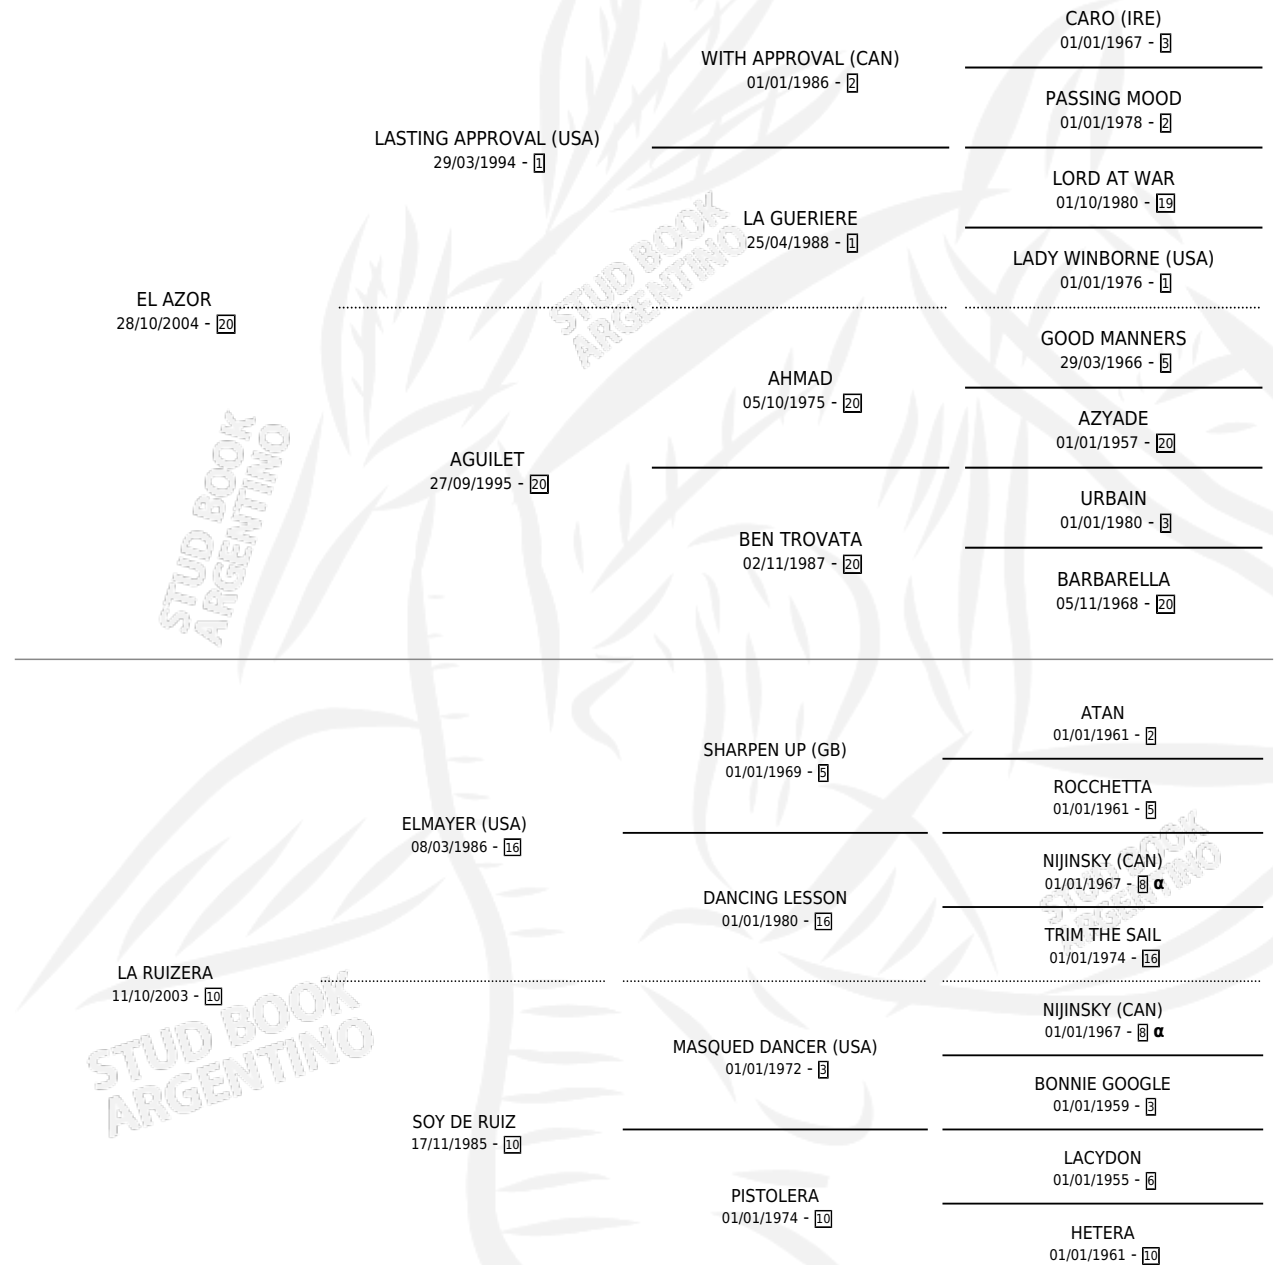

AZORADO

por EL AZOR y LA RUIZERA por ELMAYER (USA)

Argentina · Macho · Alazan · SP · 10/09/2018
Familia 10-a · Volumen 43

ESTADO

TIPIFICACIÓN SANGUÍNEA	X
TIPIFICACIÓN POR ADN	✓
PASAPORTE	✓
IDENTIFICACIÓN POR MICROCHIP	✓
REPRODUCTOR	X

Lugar de nacimiento: Los Cesares

Criador: Los Cesares

PEDIGREE

INBREEDING : α

AZORADO

Datos oficiales del Stud Book Argentino

Documento generado el 26/04/2026

studbook.org.ar