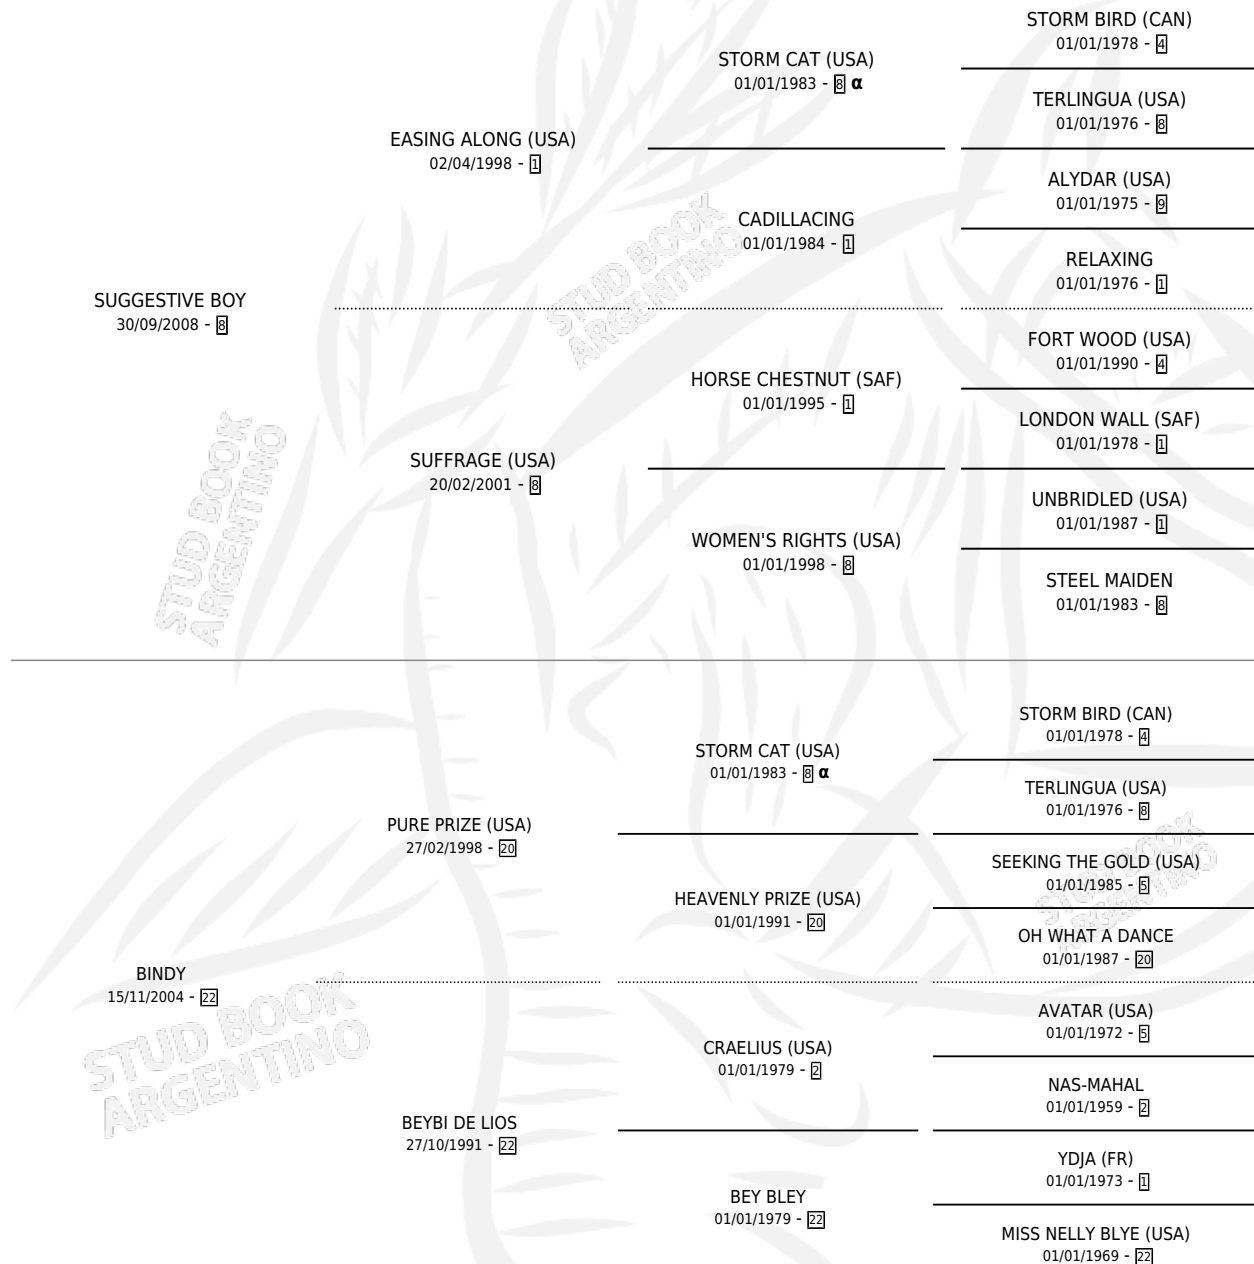

UBUNDU

por **SUGGESTIVE BOY** y **BINDY** por **PURE PRIZE (USA)**

Argentina · Macho · Alazan · SP · 26/10/2018
Familia 22-a · Volumen 43

ESTADO

TIPIFICACIÓN SANGUÍNEA	X
TIPIFICACIÓN POR ADN	X
PASAPORTE	X
IDENTIFICACIÓN POR MICROCHIP	X
REPRODUCTOR	X

Lugar de nacimiento: Santa Ana
Criador: Santa Ana

PEDIGREE

INBREEDING : α

UBUNDU

Datos oficiales del Stud Book Argentino

Documento generado el 28/04/2026

studbook.org.ar