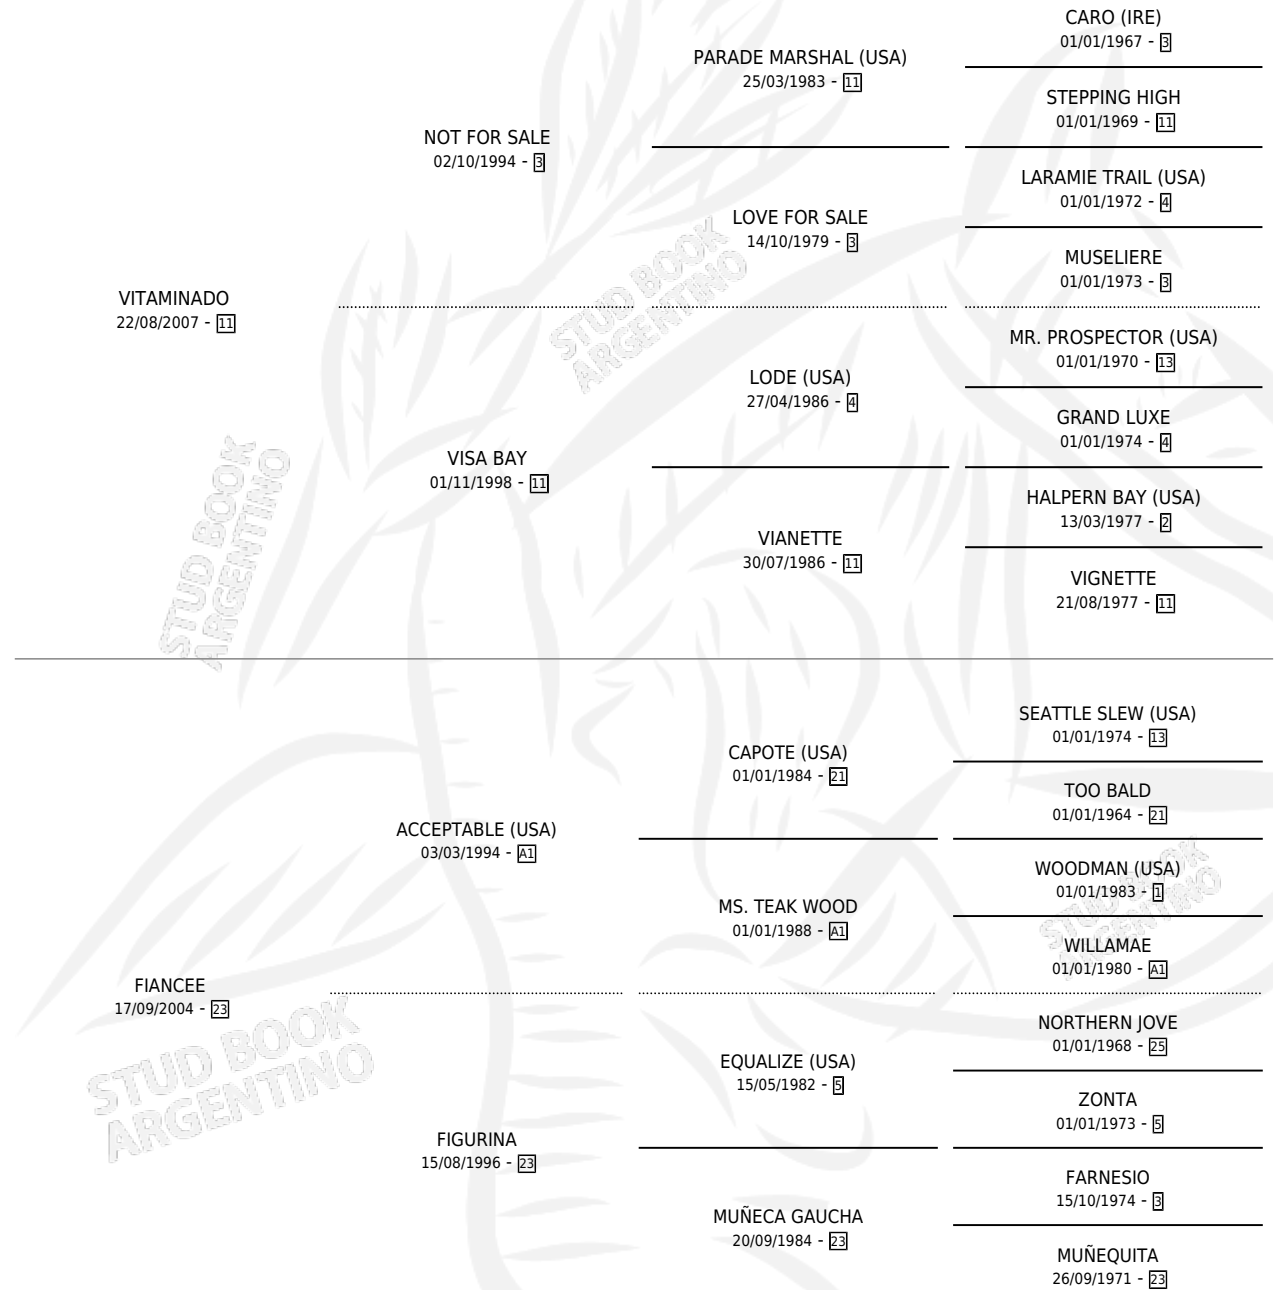

# NINFADORA

por VITAMINADO y FIANCEE por ACCEPTABLE (USA)

Argentina · Hembra · Zaino · SP · 11/10/2018  
Familia 23-a · Volumen 43

## ESTADO

TIPIFICACIÓN SANGUÍNEA	X
TIPIFICACIÓN POR ADN	✓
PASAPORTE	✓
IDENTIFICACIÓN POR MICROCHIP	✓
REPRODUCTOR	X

**Lugar de nacimiento:** La Templanza

**Criador:** La Templanza

## PEDIGREE