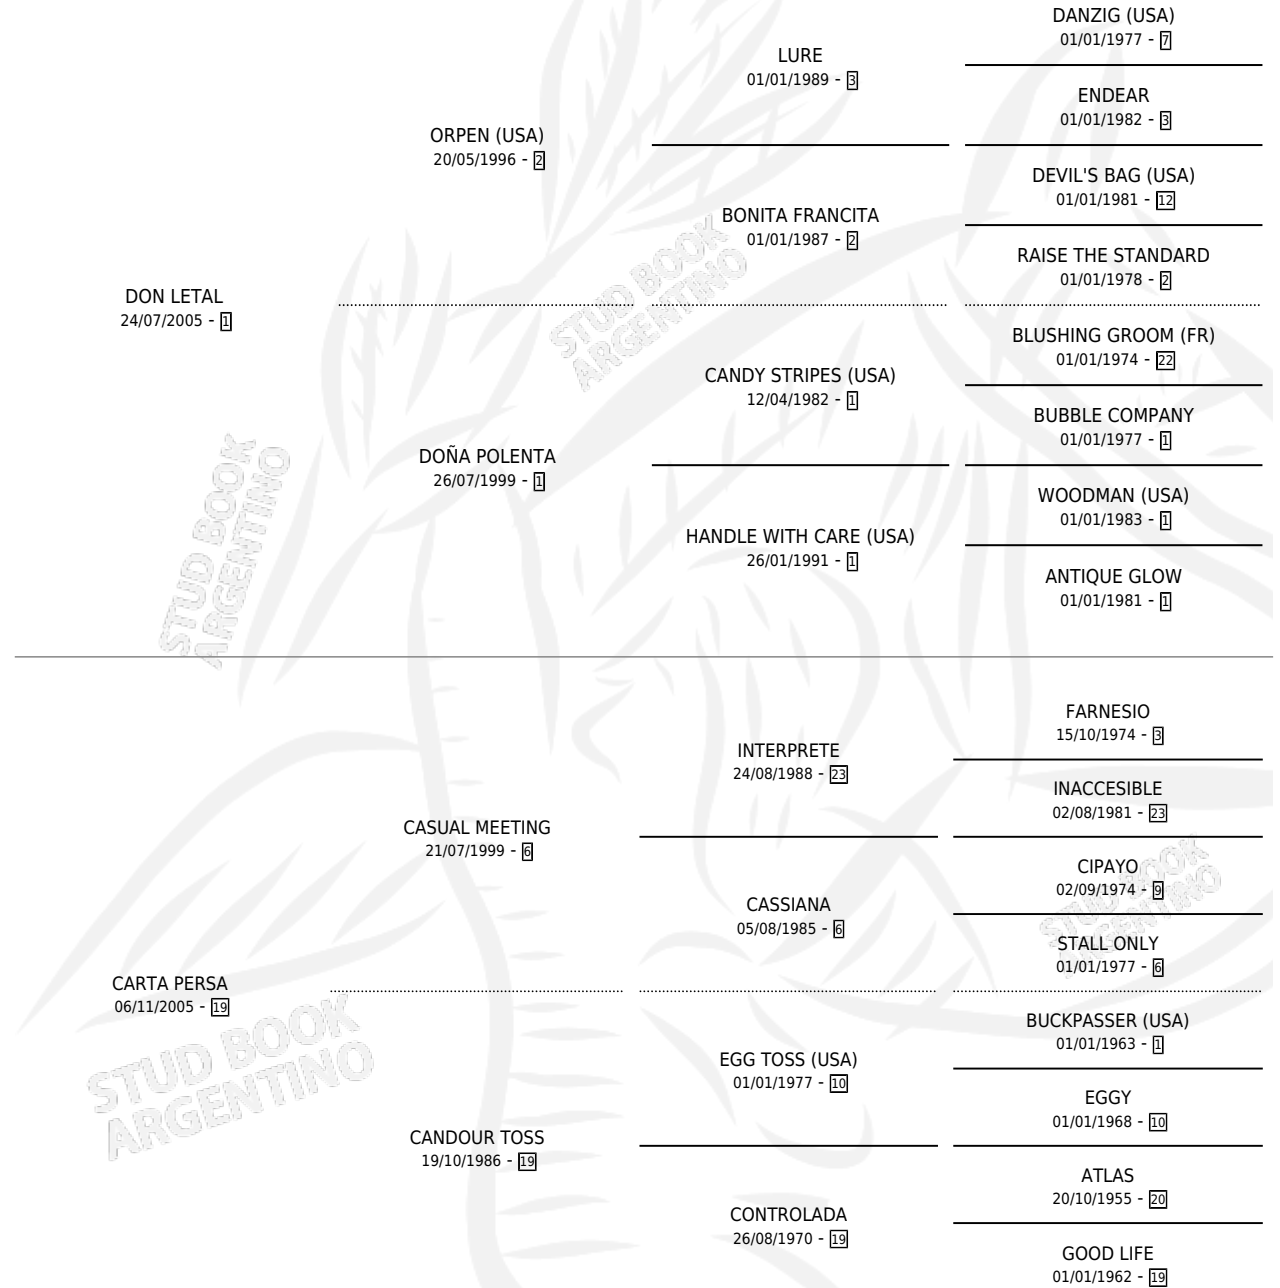

CARTERO LETAL

por DON LETAL y CARTA PERSA por CASUAL MEETING

Argentina · Macho · Zaino · SP · 30/09/2018
Familia 19-c · Volumen 43

ESTADO

TIPIFICACIÓN SANGUÍNEA	X
TIPIFICACIÓN POR ADN	✓
PASAPORTE	X
IDENTIFICACIÓN POR MICROCHIP	✓
REPRODUCTOR	X

Lugar de nacimiento: Los Bayitos

Criador: Los Bayitos

PEDIGREE

CARTERO LETAL

Datos oficiales del Stud Book Argentino

Documento generado el 06/05/2026

studbook.org.ar