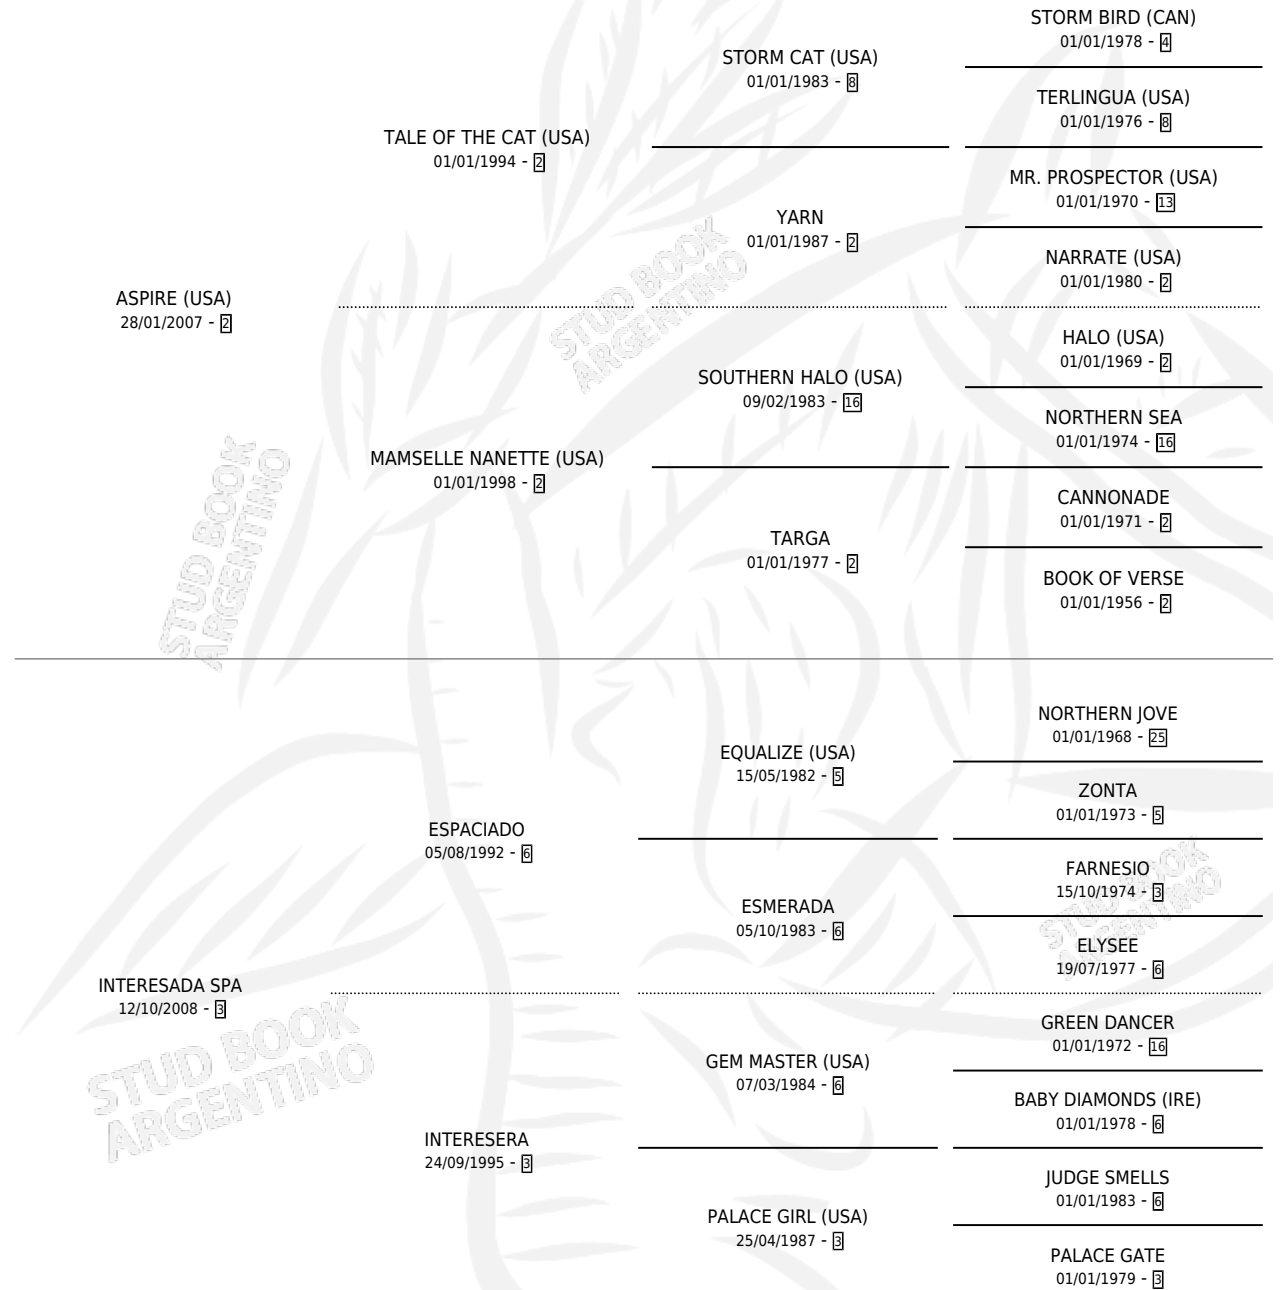

EL INTERESANTE

por **ASPIRE (USA)** y **INTERESADA SPA** por **ESPACIADO**

Argentina · Macho · Tordillo · SP · 29/09/2018
Familia 3-I · Volumen 43

ESTADO

TIPIFICACIÓN SANGUÍNEA	X
TIPIFICACIÓN POR ADN	✓
PASAPORTE	✓
IDENTIFICACIÓN POR MICROCHIP	✓
REPRODUCTOR	X

Lugar de nacimiento: Vadarkblar

Criador: Vadarkblar

PEDIGREE

CAMPAÑA

Solo carreras oficiales de Argentina

POR EDAD

EDAD	CC	1°	2°	3°	4°	5°	NP	CLC	CLG	CLCG1	CLGG1	IMPORTE	GANANCIA / CC
3 AÑOS	1	0	0	0	0	0	1	0	0	0	0	\$0	\$0
4 AÑOS	7	0	0	0	0	1	6	0	0	0	0	\$116,600	\$16,657
5 AÑOS	7	2	0	2	0	1	2	0	0	0	0	\$2,004,280	\$286,326
6 AÑOS	11	0	1	2	3	2	3	0	0	0	0	\$2,151,800	\$195,618
7 AÑOS	13	1	0	2	0	1	9	0	0	0	0	\$5,990,050	\$460,773
TOTALES	39	3	1	6	3	5	21	0	0	0	0	\$10,262,730	\$263,147
%		7.7%	2.6%	15.4%	7.7%	12.8%	53.8%	0.0%	0.0%	0.0%	0.0%		