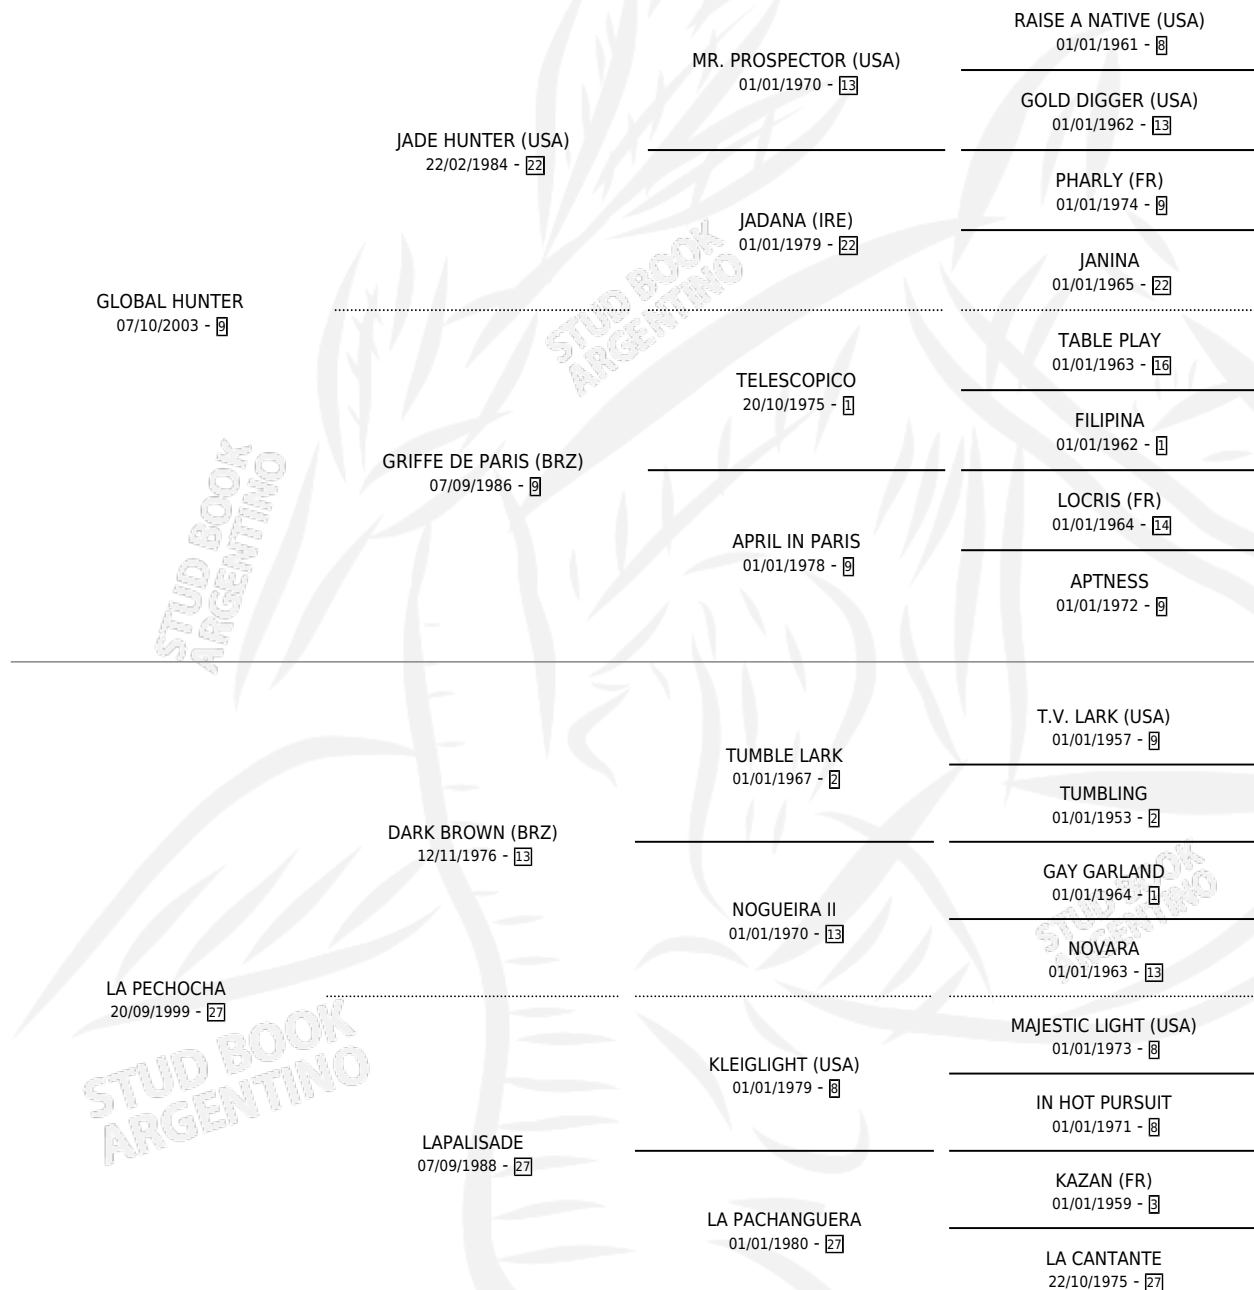

EL PICANTE CHICO

por GLOBAL HUNTER y LA PECHOCHA por DARK BROWN (BRZ)

Argentina · Macho · Zaino · SP · 12/10/2018
Familia 27-a · Volumen 43

ESTADO

TIPIFICACIÓN SANGUÍNEA	X
TIPIFICACIÓN POR ADN	✓
PASAPORTE	✓
IDENTIFICACIÓN POR MICROCHIP	✓
REPRODUCTOR	X

Lugar de nacimiento: Blanca Chica
Criador: Blanca Chica

PEDIGREE