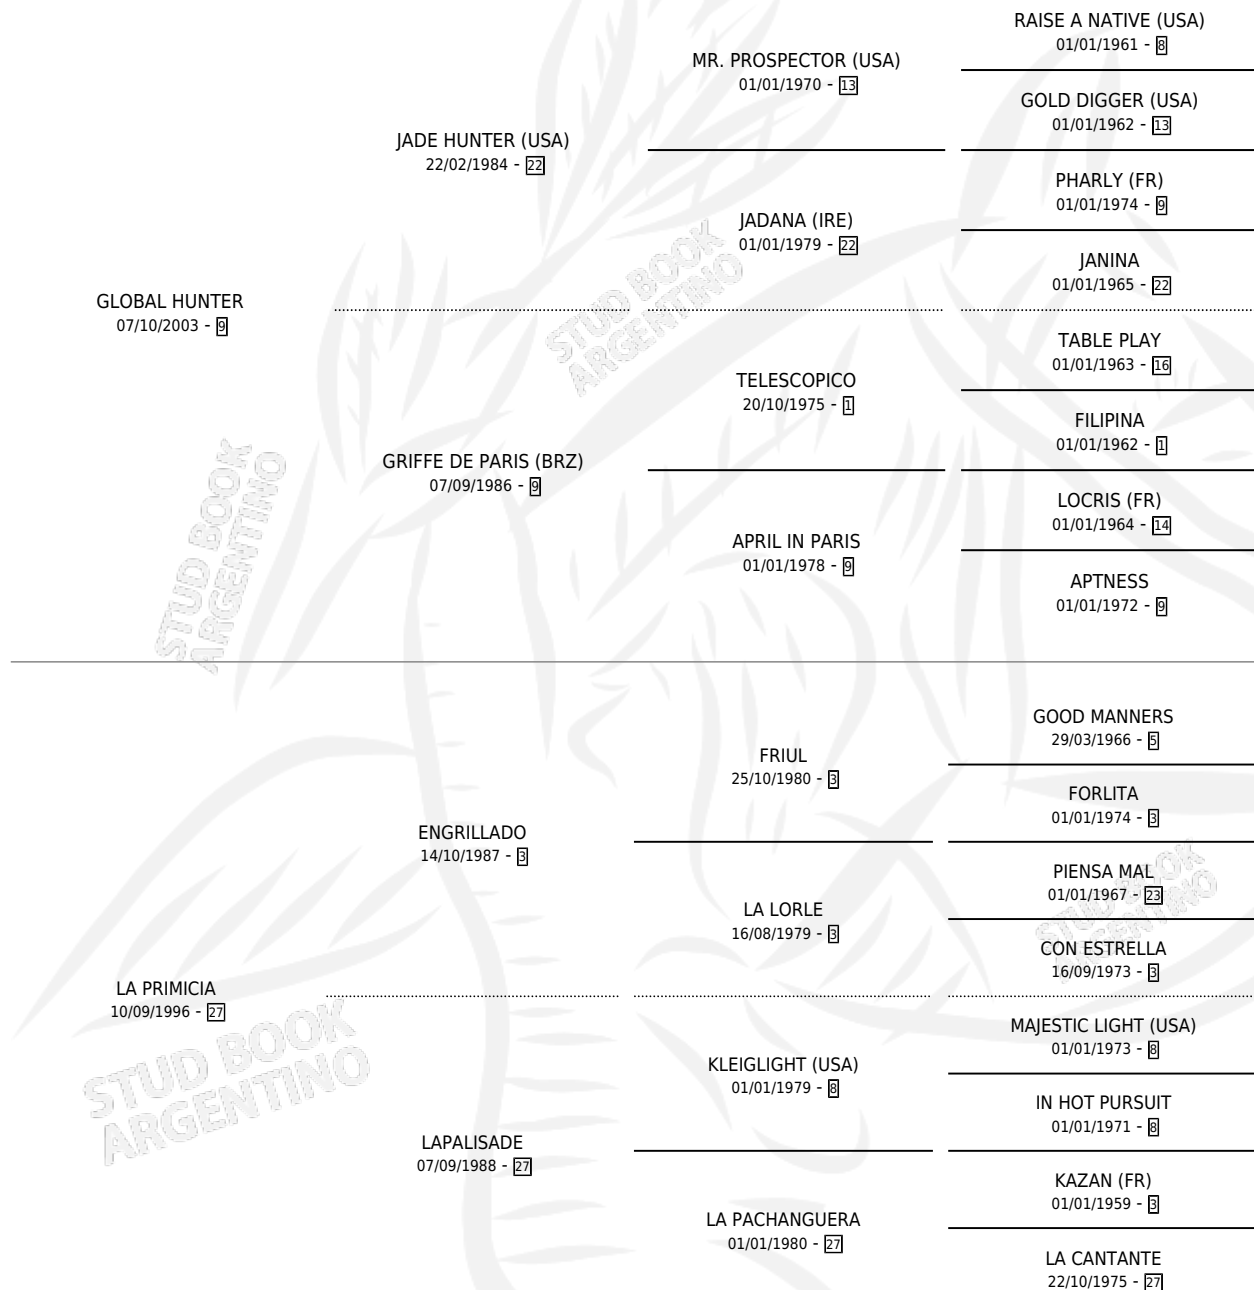

LA PUJANTE CHICA

por GLOBAL HUNTER y LA PRIMICIA por ENGRILLADO

Argentina · Hembra · Zaino · SP · 29/10/2018
Familia 27-a · Volumen 43

ESTADO

TIPIFICACIÓN SANGUÍNEA	X
TIPIFICACIÓN POR ADN	X
PASAPORTE	X
IDENTIFICACIÓN POR MICROCHIP	X
REPRODUCTOR	X

Lugar de nacimiento: Blanca Chica

Criador: Blanca Chica

PEDIGREE