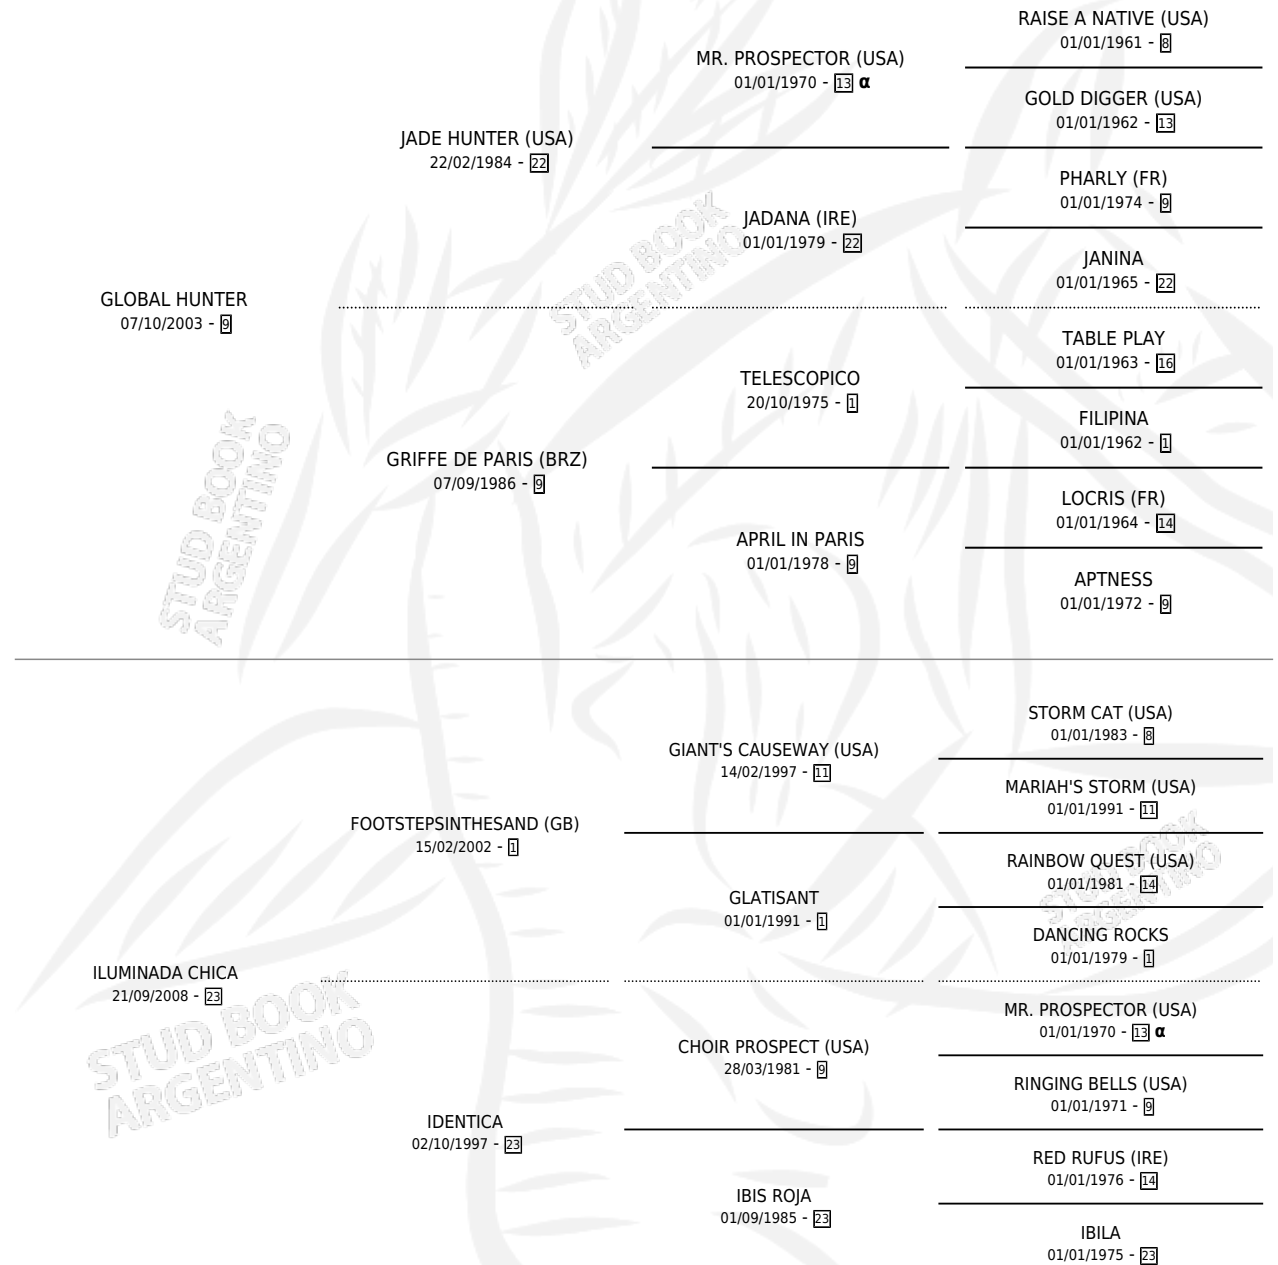

FIBROSO CHICO

por GLOBAL HUNTER y ILUMINADA CHICA por
FOOTSTEPSINTHESAND (GB)

Argentina · Macho · Zaino · SP · 30/10/2018
Familia 20-c · Volumen 43

ESTADO

TIPIFICACIÓN SANGUÍNEA	X
TIPIFICACIÓN POR ADN	✓
PASAPORTE	✓
IDENTIFICACIÓN POR MICROCHIP	✓
REPRODUCTOR	X

Lugar de nacimiento: Blanca Chica
Criador: Blanca Chica

PEDIGREE

INBREEDING : α

CAMPAÑA

Solo carreras oficiales de Argentina

POR EDAD

EDAD	CC	1°	2°	3°	4°	5°	NP	CLC	CLG	CLCG1	CLGG1	IMPORTE	GANANCIA / CC
2 AÑOS	1	0	0	0	0	0	1	0	0	0	0	\$0	\$0
3 AÑOS	1	0	0	0	1	0	0	0	0	0	0	\$13,900	\$13,900
4 AÑOS	3	0	0	0	0	1	2	0	0	0	0	\$17,250	\$5,750
TOTALES	5	0	0	0	1	1	3	0	0	0	0	\$31,150	\$6,230
%		0.0%	0.0%	0.0%	20.0%	20.0%	60.0%	0.0%	0.0%	0.0%	0.0%		