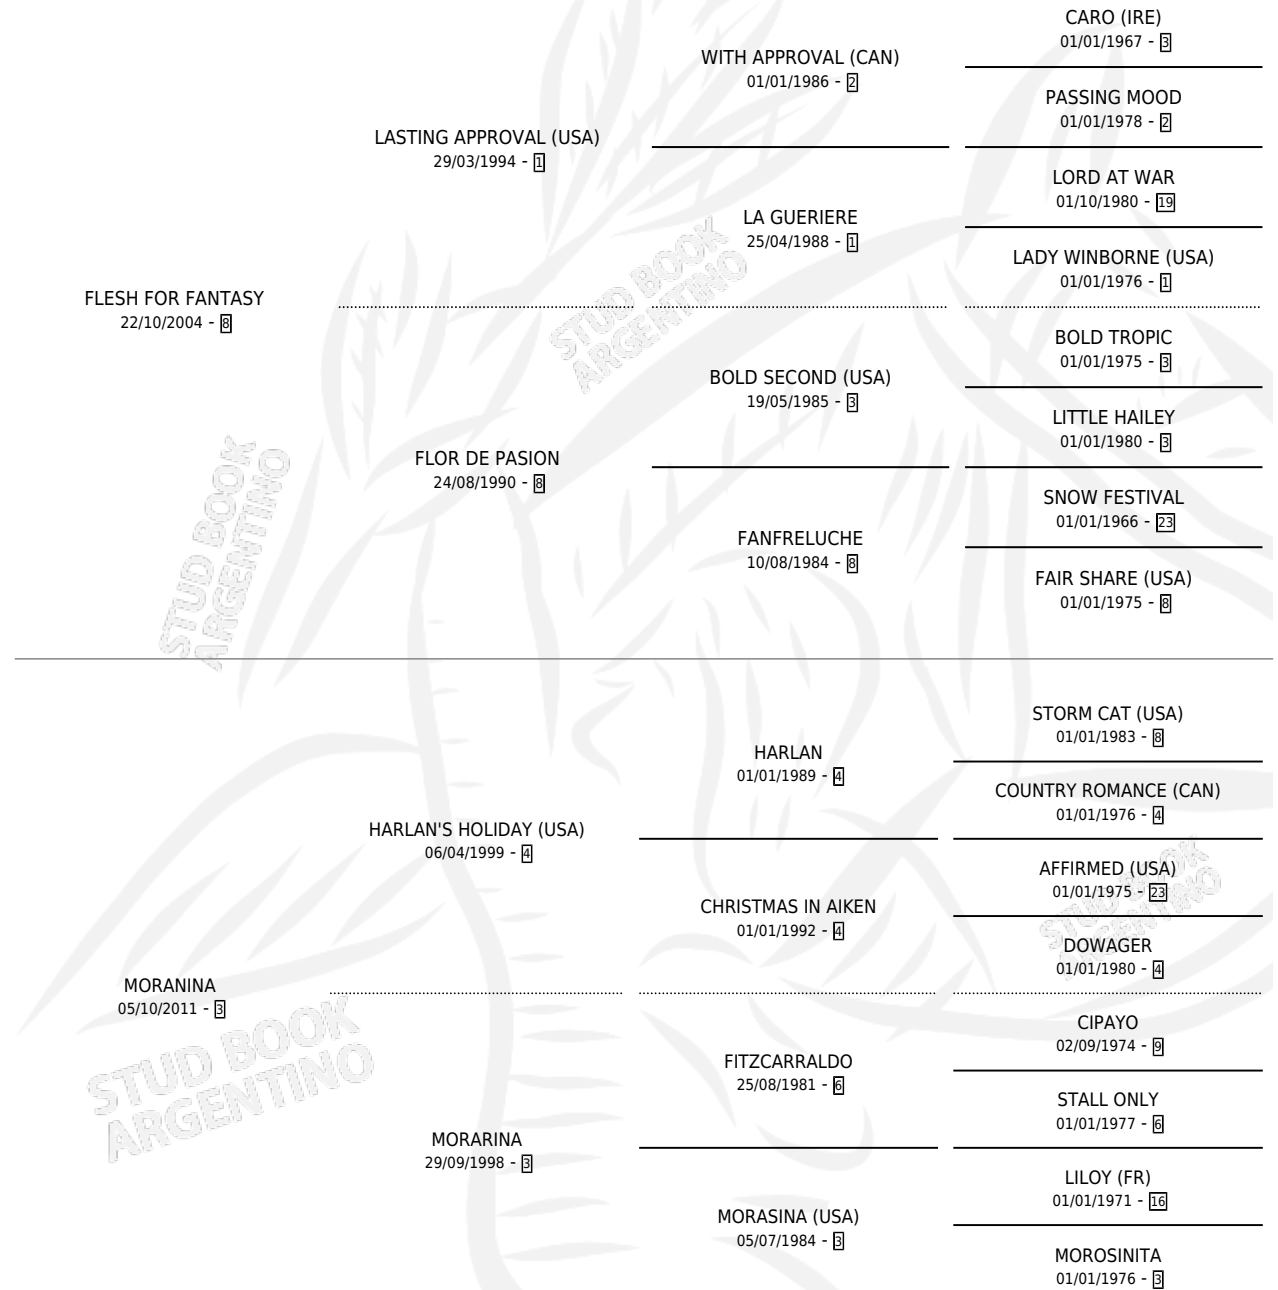

ARAZUNU

por **FLESH FOR FANTASY** y **MORANINA** por **HARLAN'S HOLIDAY (USA)**

Argentina · Macho · Tordillo · SP · 07/11/2018
Familia 3-b · Volumen 43

ESTADO

TIPIFICACIÓN SANGUÍNEA	X
TIPIFICACIÓN POR ADN	✓
PASAPORTE	X
IDENTIFICACIÓN POR MICROCHIP	✓
REPRODUCTOR	X

Lugar de nacimiento: Costa Del Rio
Criador: Josa S.A.

PEDIGREE

EXPORTACIÓN / IMPORTACIÓN

FECHA	MOVIMIENTO	PAÍS
21/12/2018	EXPORTADO	PARAGUAY

ARAZUNU

Datos oficiales del Stud Book Argentino

Documento generado el 07/05/2026